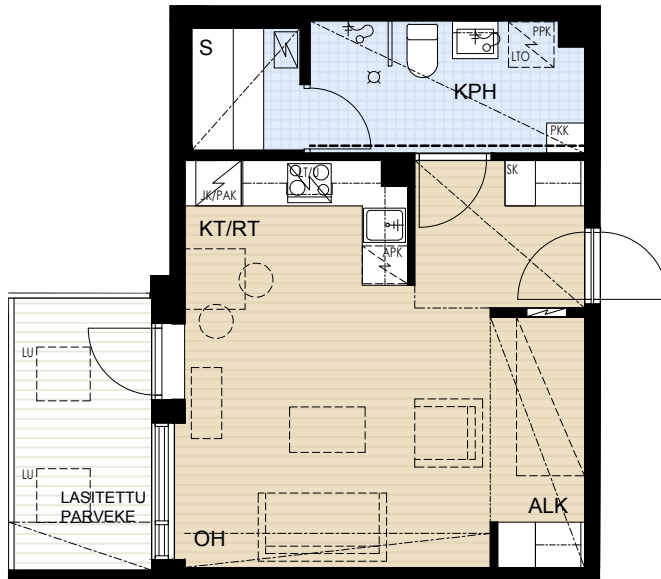

## As Oy Oulun Aseman Tähti

Asemakatu 32, 90100 OULU

A 25	3.krs	1H+KT+ALK+S	37,5 m <sup>2</sup>
A 37	4.krs	1H+KT+ALK+S	37,5 m <sup>2</sup>
A 48	5.krs	1H+KT+ALK+S	37,5 m <sup>2</sup>
A 58	6.krs	1H+KT+ALK+S	37,5 m <sup>2</sup>

APK	Astianpesukone
JK/PAK	Jää-/pakastinkaappi
PAK	Pakastinkaappi
PKK	Pyykkikaappi
(PPK)	Pyykinpesukoneen tilavaraus
SK	Siivouskomero
LTO	Ilmanvaihto- ja lämmöntalteenottokone
LU	Lattialuukku 1kpl/parveke
L	Liesi
LT/U	Liesitaso, uuni
TP	Teräspalkki
BP	Betonipalkki
-----	Tehostevärisenä