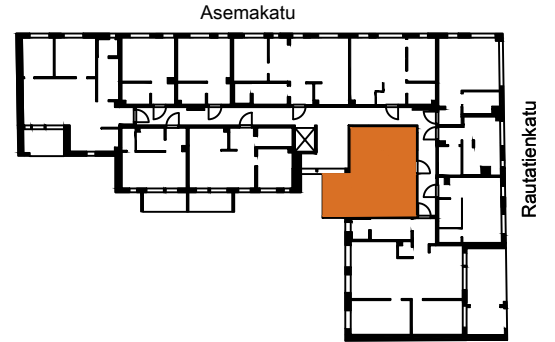

## As Oy Oulun Aseman Tähti

Asemakatu 32, 90100 OULU

A 25	3.krs	1H+KT+ALK+S	37,5 m <sup>2</sup>
A 37	4.krs	1H+KT+ALK+S	37,5 m <sup>2</sup>
A 48	5.krs	1H+KT+ALK+S	37,5 m <sup>2</sup>
A 58	6.krs	1H+KT+ALK+S	37,5 m <sup>2</sup>