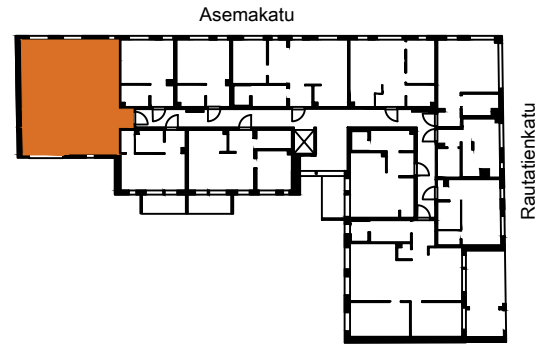

As Oy Oulun Aseman Tähti

Asemakatu 32, 90100 OULU

A 4	2.krs	3H+K+S	67,5 m ²
A 16	3.krs	3H+K+S	67,5 m ²
A 28	4.krs	3H+K+S	67,5 m ²
A 40	5.krs	3H+K+S	67,5 m ²

APK	Astianpesukone
JK/PAK	Jää-/pakastinkaappi
PAK	Pakastinkaappi
PKK	Pyykkikaappi
(PPK)	Pyykinpesukoneen tilavaraus
SK	Siivouskomero
LTO	Ilmanvaihto- ja lämmöntalteenottokone
LU	Lattialuukku 1kpl/parveke
L	Liesi
LT/U	Liesitaso, uuni
TP	Teräspalkki
BP	Betonipalkki
-----	Tehostevärisinä

MITTAKAAVA N. 1:100 MUUTOKSET MAHDOLLISIA