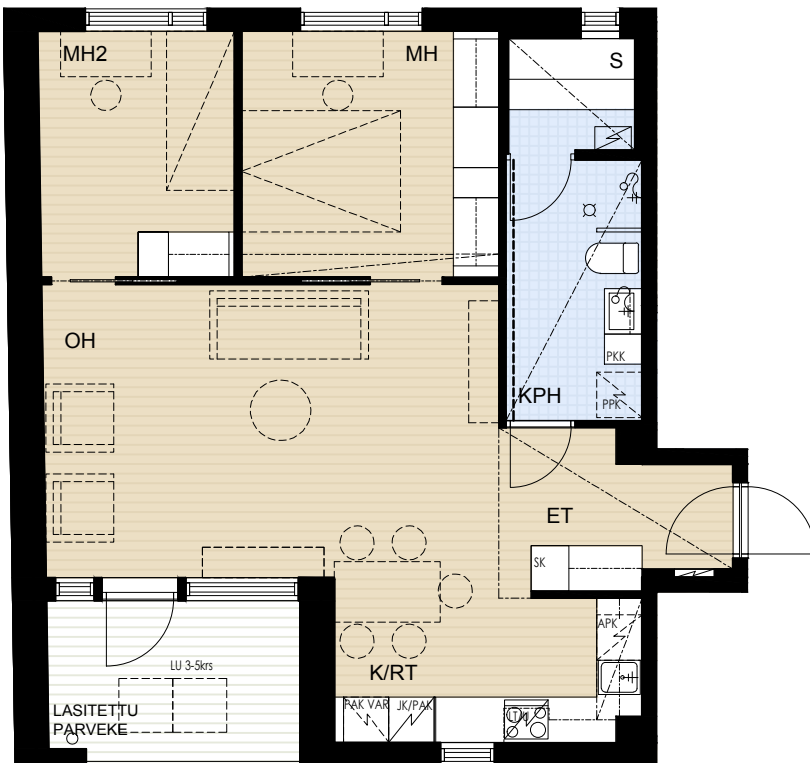

As Oy Oulun Aseman Tähti

Asemakatu 32, 90100 OULU

A 4	2.krs	3H+K+S	67,5 m ²
A 16	3.krs	3H+K+S	67,5 m ²
A 28	4.krs	3H+K+S	67,5 m ²
A 40	5.krs	3H+K+S	67,5 m ²

APK	Astianpesukone
JK/PAK	Jää-/pakastinkaappi
PAK	Pakastinkaappi
PKK	Pyykkikaappi
(PPK)	Pyykinpesukoneen tilavaraus
SK	Siivouskomero
LTO	Ilmanvaihto- ja lämmöntalteenottokone
LU	Lattialuukku 1kpl/parveke
L	Liesi
LT/U	Liesitaso, uuni
TP	Teräspalkki
BP	Betonipalkki
-----	Tehostevärisinä

MITTAKAAVA N. 1:100 MUUTOKSET MAHDOLLISIA