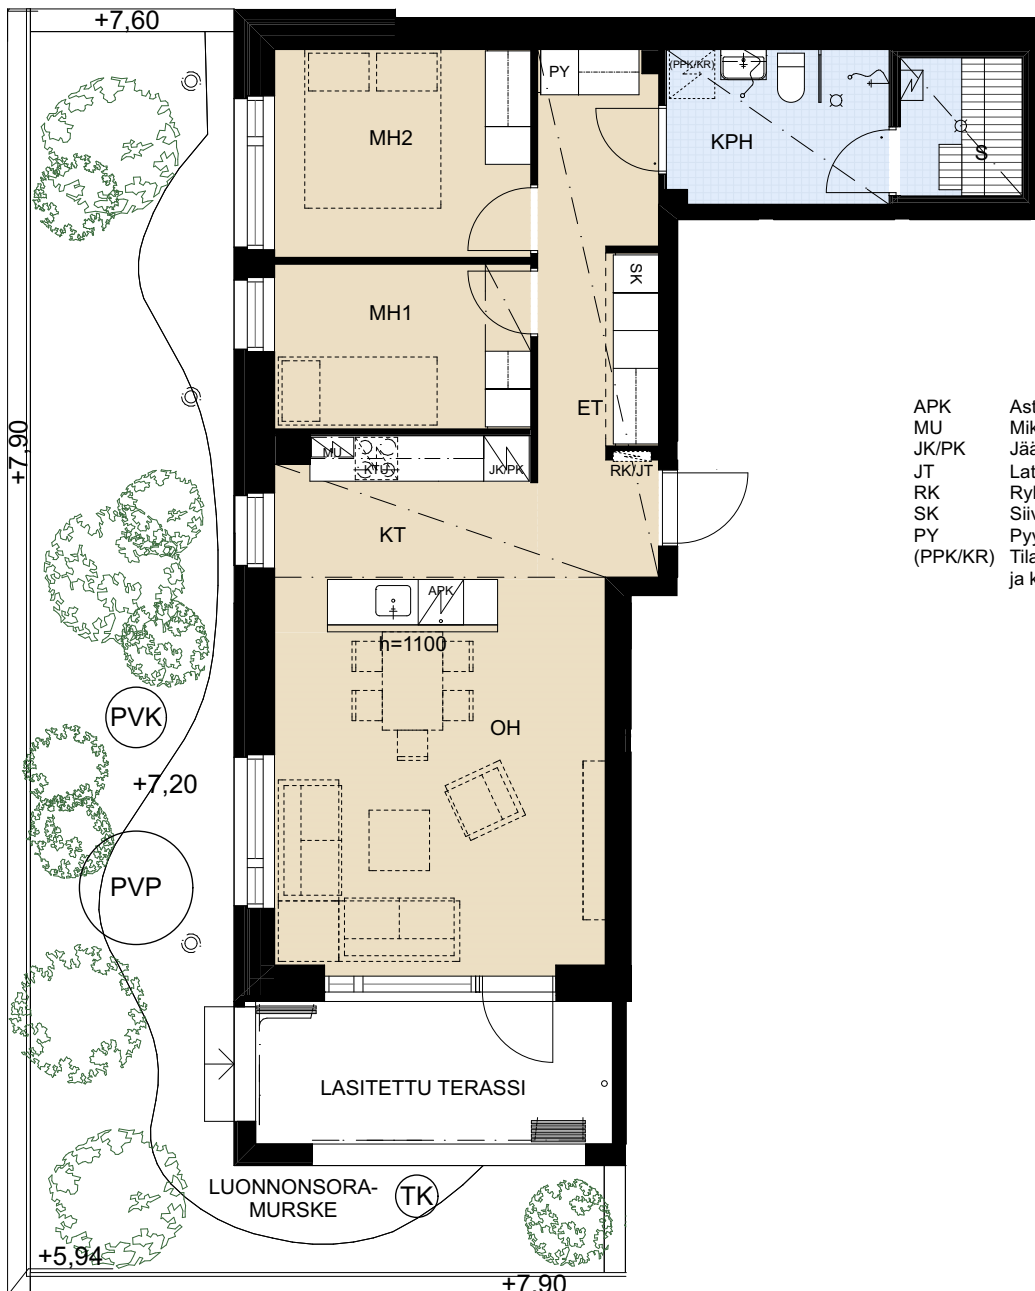

## ASUNTO OY HELSINGIN SOMPASAAREN POOKI

Priki Johannan kuja 3, 00540 HELSINKI

3H+KT+S 68,0 m<sup>2</sup>  
A1 1. krs

- |          |  |
|----------|--|
| APK      | Astianpesukone                                   |
| MU       | Mikroaaltouuni                                   |
| JK/PK    | Jää-/pakastinkaappi                              |
| JT       | Lattialämmityksen jakotukki                      |
| RK       | Ryhmäkeskus (Sähkökaappi)                        |
| SK       | Siivouskomero                                    |
| PY       | Pyykkikaappi                                     |
| (PPK/KR) | Tilavaraus pyykinpesukoneelle ja kuivausrummulle |

MITTAKAAVA N. 1:100

MUUTOKSET MAHDOLLISIA

MYyntiPOHJA 21.9.2017