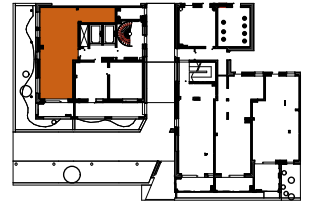

## ASUNTO OY HELSINGIN SOMPASAAREN POOKI

Priki Johannan kuja 3, 00540 HELSINKI

3H+KT+S 68,0 m<sup>2</sup>  
A1 1. krs

- |          |  |
|----------|--|
| APK      | Astianpesukone                                   |
| MU       | Mikroaaltouuni                                   |
| JK/PK    | Jää-/pakastinkaappi                              |
| JT       | Lattialämmityksen jakotukki                      |
| RK       | Ryhmäkeskus (Sähkökaappi)                        |
| SK       | Siivouskomero                                    |
| PY       | Pyykkikaappi                                     |
| (PPK/KR) | Tilavaraus pyykinpesukoneelle ja kuivausrummulle |