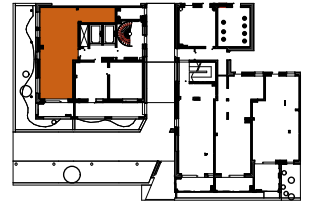

ASUNTO OY HELSINGIN SOMPASAAREN POOKI

Priki Johannan kuja 3, 00540 HELSINKI

3H+KT+S 68,0 m²
A1 1. krs

- | | |
|----------|--|
| APK | Astianpesukone |
| MU | Mikroaaltouuni |
| JK/PK | Jää-/pakastinkaappi |
| JT | Lattialämmityksen jakotukki |
| RK | Ryhmäkeskus (Sähkökaappi) |
| SK | Siivouskomero |
| PY | Pyykkikaappi |
| (PPK/KR) | Tilavaraus pyykinpesukoneelle ja kuivausrummulle |