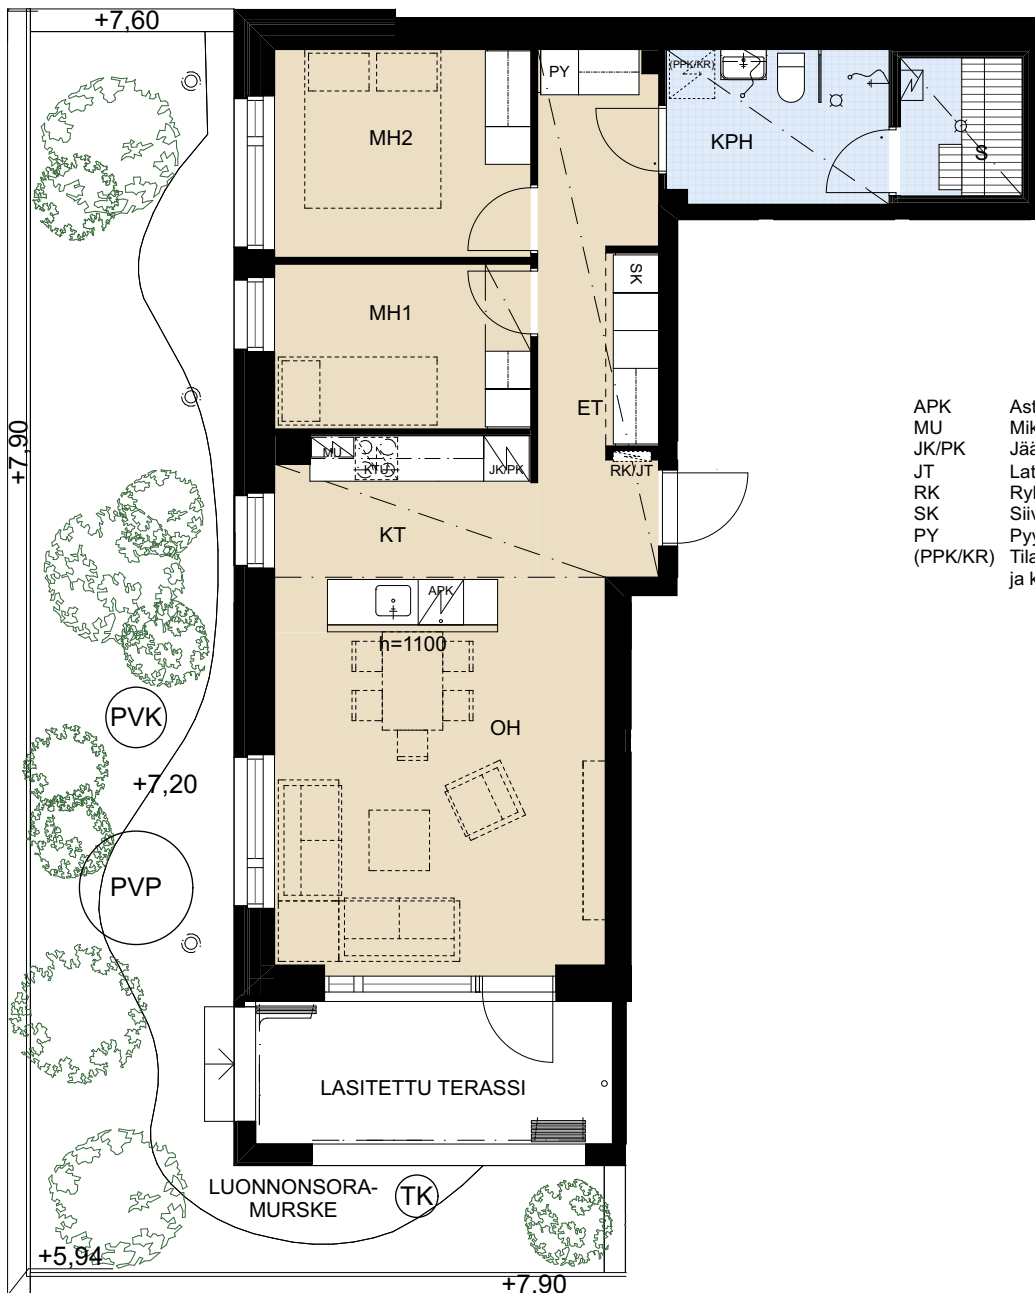

ASUNTO OY HELSINGIN SOMPASAAREN POOKI

Priki Johannan kuja 3, 00540 HELSINKI

3H+KT+S 68,0 m²
A1 1. krs

- | | |
|----------|--|
| APK | Astianpesukone |
| MU | Mikroaaltouuni |
| JK/PK | Jää-/pakastinkaappi |
| JT | Lattialämmityksen jakotukki |
| RK | Ryhmäkeskus (Sähkökaappi) |
| SK | Siivouskomero |
| PY | Pyykkikaappi |
| (PPK/KR) | Tilavaraus pyykinpesukoneelle ja kuivausrummulle |

MITTAKAAVA N. 1:100

MUUTOKSET MAHDOLLISIA

MYyntiPOHJA 21.9.2017