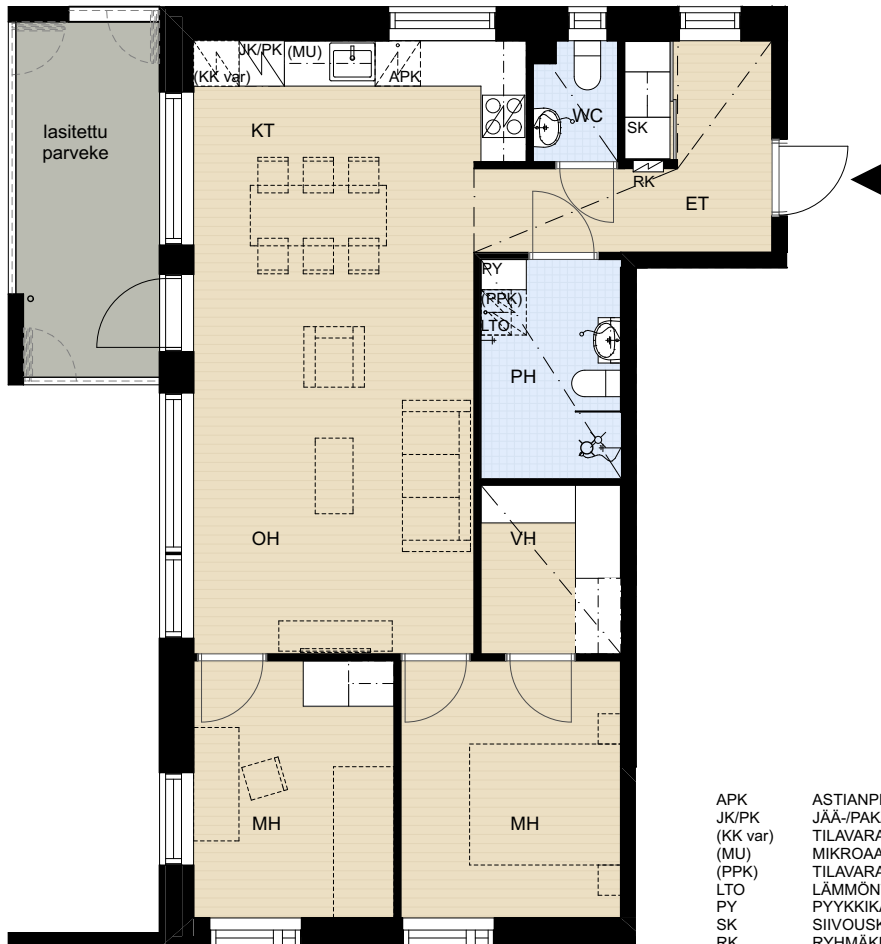

# ASUNTO OY LAMMINPÄÄN LUMOUS TAMPERE

Lintuviidankatu 1a, 33340 Tampere

3H+KT  
A5

71 m<sup>2</sup>  
1. krs

ASUNTOSAUNA  
VAATEHUONEEN TILALLE,  
SAATAVILLA  
LISÄHINTAISENA

- |          |  |
|----------|--|
| APK      | ASTIANPESUKONE                                   |
| JK/PK    | JÄÄ-/PAKASTINKAAPPI                              |
| (KK var) | TILAVARAUS KYLMÄKALUSTEELLE                      |
| (MU)     | MIKROAALTOUUNI                                   |
| (PPK)    | TILAVARAUS PYYKINPESUKONEELLE JA KUIVAUSRUMMULLE |
| LTO      | LÄMMÖNTALTEENOTTOKONE                            |
| PY       | PYYKKIKAAPPI                                     |
| SK       | SIIVOUSKAAPPI                                    |
| RK       | RYHMÄKESKUS (SÄHKÖKAAPPI)                        |

MITTAKAAVA 1:100

MUUTOKSET MAHDOLLISIA 29.5.2017