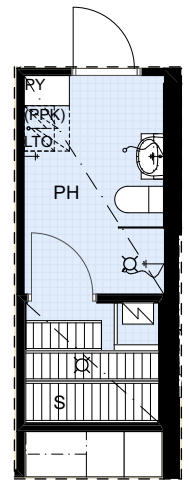

ASUNTO OY LAMMINPÄÄN LUMOUS TAMPERE

Lintuviidankatu 1a, 33340 Tampere

3H+KT
A5

71 m²
1. krs

ASUNTOSAUNA
VAATEHUONEEN TILALLE,
SAATAVILLA
LISÄHINTAISENA

- | | |
|----------|--|
| APK | ASTIANPESUKONE |
| JK/PK | JÄÄ-/PAKASTINKAAPPI |
| (KK var) | TILAVARAUS KYLMÄKALUSTEELLE |
| (MU) | MIKROAALTOUUNI |
| (PPK) | TILAVARAUS PYYKINPESUKONEELLE JA KUIVAUSRUMMULLE |
| LTO | LÄMMÖNTALTEENOTTOKONE |
| PY | PYYKKIKAAPPI |
| SK | SIIVOUSKAAPPI |
| RK | RYHMÄKESKUS (SÄHKÖKAAPPI) |