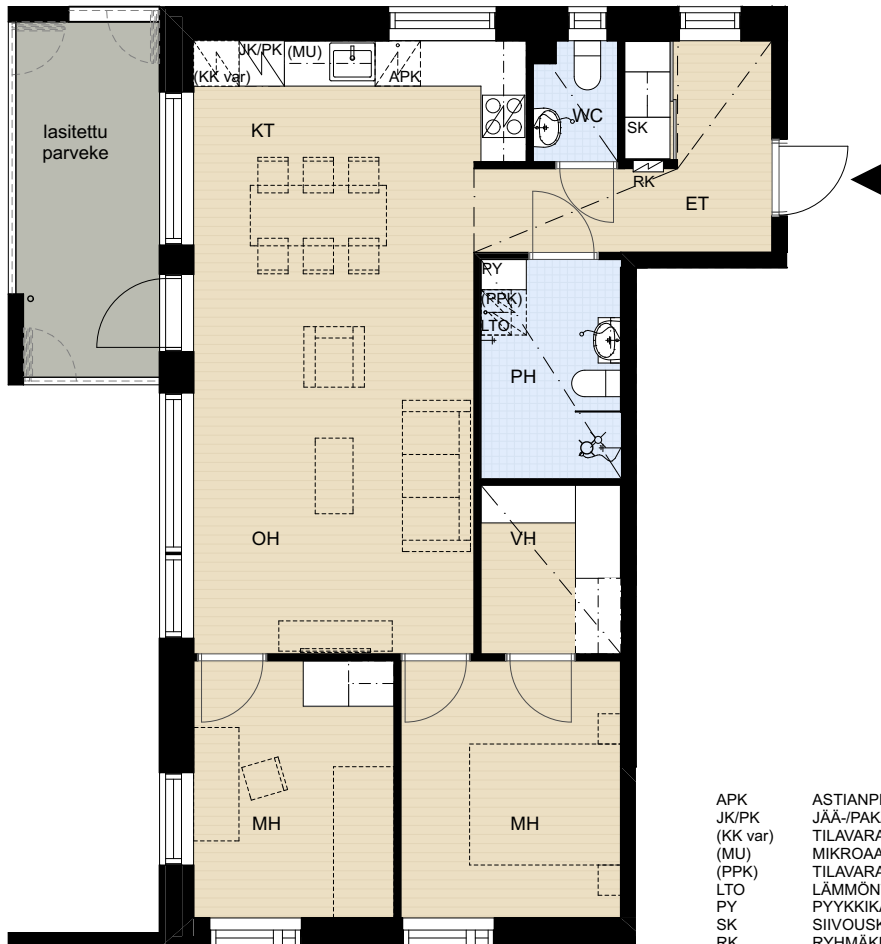

ASUNTO OY LAMMINPÄÄN LUMOUS TAMPERE

Lintuviidankatu 1a, 33340 Tampere

3H+KT
A5

71 m²
1. krs

ASUNTOSAUNA
VAATEHUONEEN TILALLE,
SAATAVILLA
LISÄHINTAISENA

- | | |
|----------|--|
| APK | ASTIANPESUKONE |
| JK/PK | JÄÄ-/PAKASTINKAAPPI |
| (KK var) | TILAVARAUS KYLMÄKALUSTEELLE |
| (MU) | MIKROAALTOUUNI |
| (PPK) | TILAVARAUS PYYKINPESUKONEELLE JA KUIVAUSRUMMULLE |
| LTO | LÄMMÖNTALTEENOTTOKONE |
| PY | PYYKKIKAAPPI |
| SK | SIIVOUSKAAPPI |
| RK | RYHMÄKESKUS (SÄHKÖKAAPPI) |

MITTAKAAVA 1:100

MUUTOKSET MAHDOLLISIA 29.5.2017