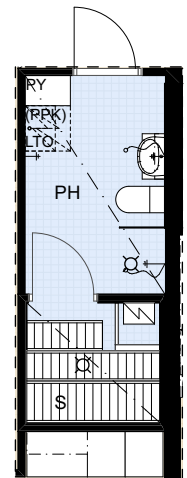

# ASUNTO OY LAMMINPÄÄN LUMOUS TAMPERE

Lintuviidankatu 1a, 33340 Tampere

3H+KT  
A5

71 m<sup>2</sup>  
1. krs

ASUNTOSAUNA  
VAATEHUONEEN TILALLE,  
SAATAVILLA  
LISÄHINTAISENA

- |          |  |
|----------|--|
| APK      | ASTIANPESUKONE                                   |
| JK/PK    | JÄÄ-/PAKASTINKAAPPI                              |
| (KK var) | TILAVARAUS KYLMÄKALUSTEELLE                      |
| (MU)     | MIKROAALTOUUNI                                   |
| (PPK)    | TILAVARAUS PYYKINPESUKONEELLE JA KUIVAUSRUMMULLE |
| LTO      | LÄMMÖNTALTEENOTTOKONE                            |
| PY       | PYYKKIKAAPPI                                     |
| SK       | SIIVOUSKAAPPI                                    |
| RK       | RYHMÄKESKUS (SÄHKÖKAAPPI)                        |