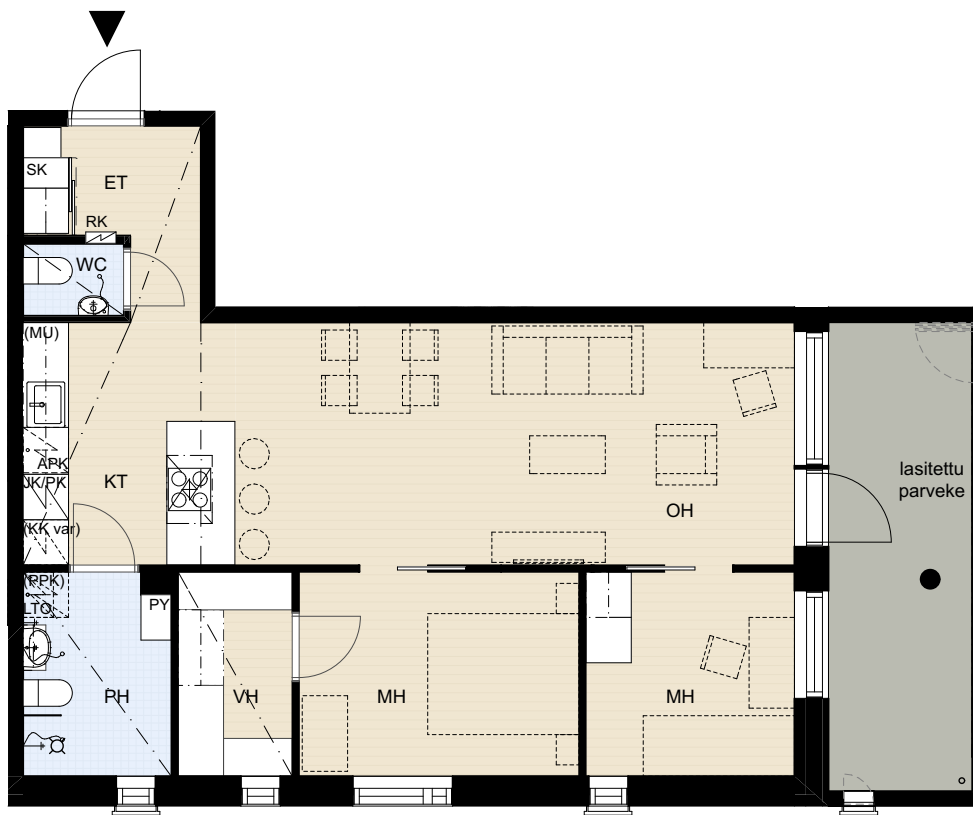

ASUNTO OY LAMMINPÄÄN LUMOUS TAMPERE

Lintuviidankatu 1a, 33340 Tampere

3H+KT
A23

67 m²
4. krs

ASUNTOSAUNA VAATEHUONEEN TILALLE,
SAATAVILLA LISÄHINTAISENA

- | | |
|----------|--|
| APK | ASTIANPESUKONE |
| JK/PK | JÄÄ-/PAKASTINKAAPPI |
| (KK var) | TILAVARAUS KYLMÄKALUSTEELLE |
| (MU) | MIKROAALTOUUNI |
| (PPK) | TILAVARAUS PYYKINPESUKONEELLE JA KUIVAUSRUMMULLE |
| LTO | LÄMMÖNTALTEENOTTOKONE |
| PY | PYYKKIKAAPPI |
| SK | SIIVOUSKAAPPI |
| RK | RYHMÄKESKUS (SÄHKÖKAAPPI) |

MITTAKAAVA 1:100

MUUTOKSET MAHDOLLISIA 29.5.2017