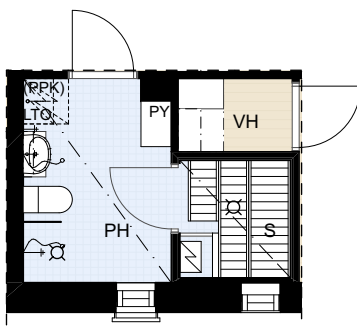

ASUNTO OY LAMMINPÄÄN LUMOUS TAMPERE

Lintuviidankatu 1a, 33340 Tampere

3H+KT
A23

67 m²
4. krs

ASUNTOSAUNA VAATEHUONEEN TILALLE,
SAATAVILLA LISÄHINTAISENA

- | | |
|----------|--|
| APK | ASTIANPESUKONE |
| JK/PK | JÄÄ-/PAKASTINKAAPPI |
| (KK var) | TILAVARAUS KYLMÄKALUSTEELLE |
| (MU) | MIKROAALTOUUNI |
| (PPK) | TILAVARAUS PYYKINPESUKONEELLE JA KUIVAUSRUMMULLE |
| LTO | LÄMMÖNTALTEENOTTOKONE |
| PY | PYYKKIKAAPPI |
| SK | SIIVOUSKAAPPI |
| RK | RYHMÄKESKUS (SÄHKÖKAAPPI) |