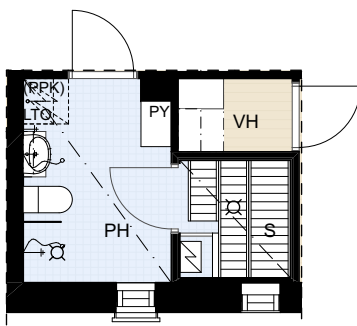

# ASUNTO OY LAMMINPÄÄN LUMOUS TAMPERE

Lintuviidankatu 1a, 33340 Tampere

3H+KT  
A9

67 m<sup>2</sup>  
2. krs

ASUNTOSAUNA VAATEHUONEEN TILALLE,  
SAATAVILLA LISÄHINTAISENA

- |          |  |
|----------|--|
| APK      | ASTIANPESUKONE                                   |
| JK/PK    | JÄÄ-/PAKASTINKAAPPI                              |
| (KK var) | TILAVARAUS KYLMÄKALUSTEELLE                      |
| (MU)     | MIKROAALTOUUNI                                   |
| (PPK)    | TILAVARAUS PYYKINPESUKONEELLE JA KUIVAUSRUMMULLE |
| LTO      | LÄMMÖNTALTEENOTTOKONE                            |
| PY       | PYYKKIKAAPPI                                     |
| SK       | SIIVOUSKAAPPI                                    |
| RK       | RYHMÄKESKUS (SÄHKÖKAAPPI)                        |