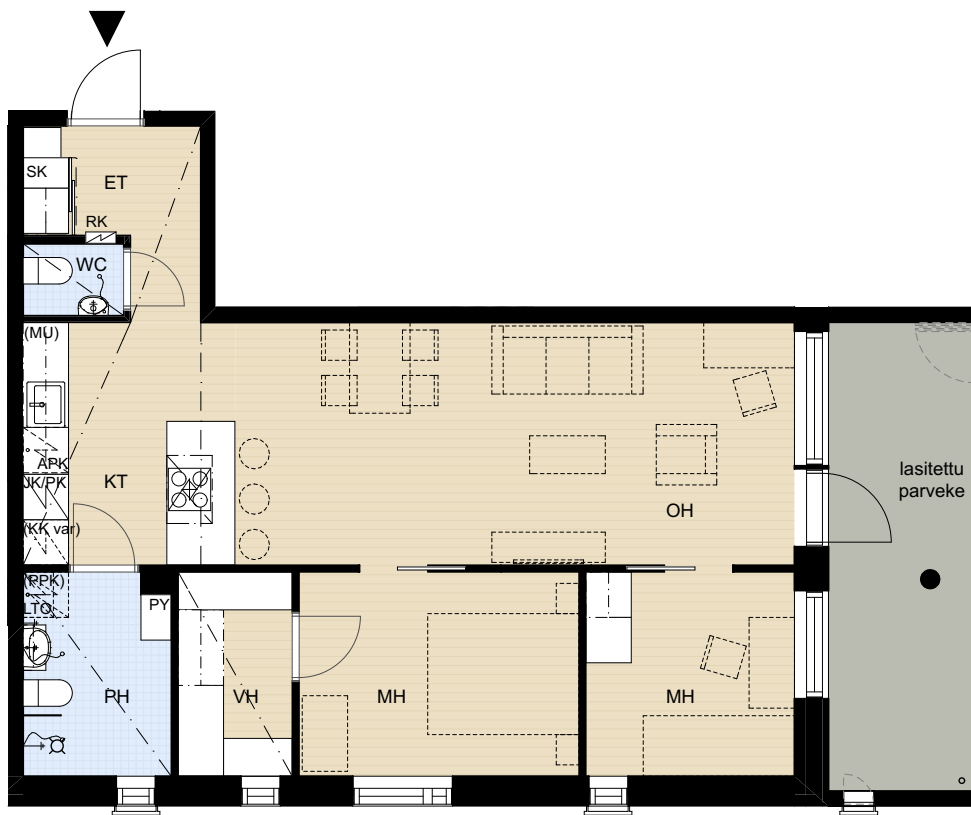

# ASUNTO OY LAMMINPÄÄN LUMOUS TAMPERE

Lintuviidankatu 1a, 33340 Tampere

3H+KT  
A9

67 m<sup>2</sup>  
2. krs

ASUNTOSAUNA VAATEHUONEEN TILALLE,  
SAATAVILLA LISÄHINTAISENA

- |          |  |
|----------|--|
| APK      | ASTIANPESUKONE                                   |
| JK/PK    | JÄÄ-/PAKASTINKAAPPI                              |
| (KK var) | TILAVARAUS KYLMÄKALUSTEELLE                      |
| (MU)     | MIKROAALTOUUNI                                   |
| (PPK)    | TILAVARAUS PYYKINPESUKONEELLE JA KUIVAUSRUMMULLE |
| LTO      | LÄMMÖNTALTEENOTTOKONE                            |
| PY       | PYYKKIKAAPPI                                     |
| SK       | SIIVOUSKAAPPI                                    |
| RK       | RYHMÄKESKUS (SÄHKÖKAAPPI)                        |

MITTAKAAVA 1:100

MUUTOKSET MAHDOLLISIA 29.5.2017