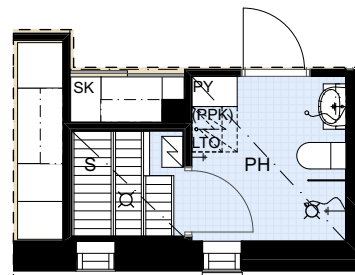

# ASUNTO OY LAMMINPÄÄN LUMOUS TAMPERE

Lintuviidankatu 1a, 33340 Tampere

3H+KT  
B29

61 m<sup>2</sup>  
1. krs

APK	ASTIANPESUKONE
JK/PK	JÄÄ-/PAKASTINKAAPPI
(KK var)	TILAVARAUS KYLMÄKALUSTEELLE
(MU)	MIKROAALTOUUNI
(PPK)	TILAVARAUS PYYKINPESUKONEELLE JA KUIVAUSRUMMULLE
LTO	LÄMMÖNTALTEENOTTOKONE
PY	PYYKKIKAAPPI
SK	SIIVOUSKAAPPI
RK	RYHMÄKESKUS (SÄHKÖKAAPPI)

ASUNTOSAUNA VAATEHUONEEN TILALLE,  
SAATAVILLA LISÄHINTAISENA

MITTAKAAVA 1:100

MUUTOKSET MAHDOLLISIA 29.5.2017