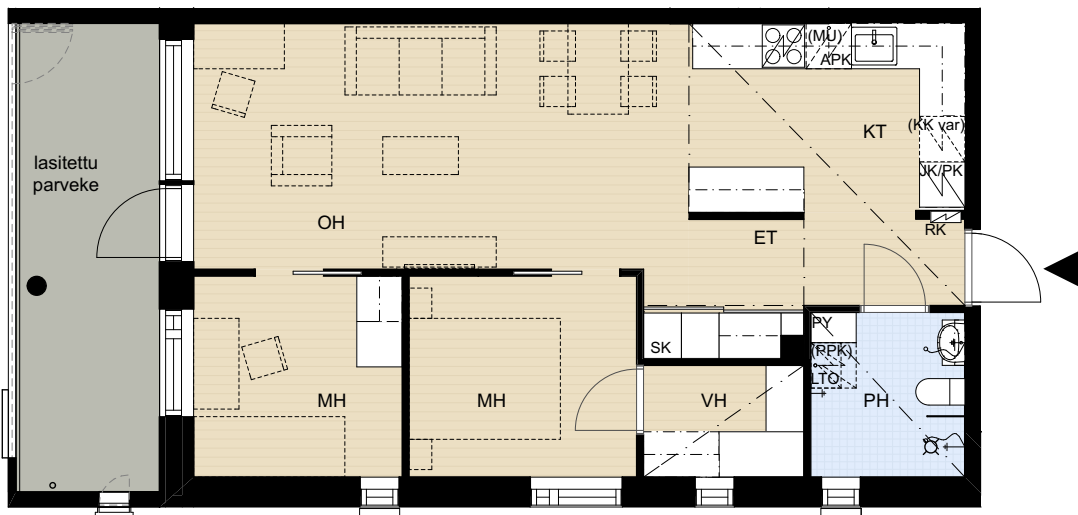

# ASUNTO OY LAMMINPÄÄN LUMOUS TAMPERE

Lintuviidankatu 1a, 33340 Tampere

3H+KT  
B29

61 m<sup>2</sup>  
1. krs

APK	ASTIANPESUKONE
JK/PK	JÄÄ-/PAKASTINKAAPPI
(KK var)	TILAVARAUS KYLMÄKALUSTEELLE
(MU)	MIKROAALTOUUNI
(PPK)	TILAVARAUS PYYKINPESUKONEELLE JA KUIVAUSRUMMULLE
LTO	LÄMMÖNTALTEENOTTOKONE
PY	PYYKKIKAAPPI
SK	SIIVOUSKAAPPI
RK	RYHMÄKESKUS (SÄHKÖKAAPPI)

ASUNTOSAUNA VAATEHUONEEN TILALLE,  
SAATAVILLA LISÄHINTAISENA

MITTAKAAVA 1:100

MUUTOKSET MAHDOLLISIA 29.5.2017