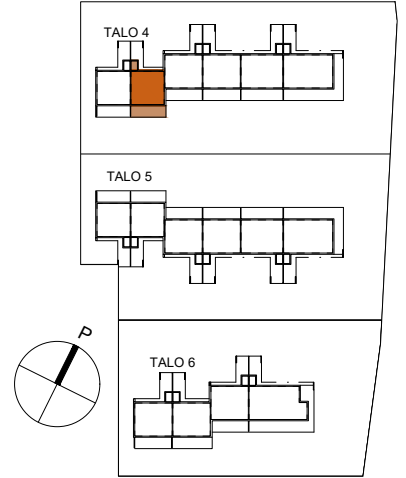

# ASUNTO OY PORIN TIIMANNINLUOTO

Tiimanninokka, 28300 PORI

3H+KT+S 77,0 m<sup>2</sup>

A 2 TALO 4

- |       |  |
|-------|--|
| APK   | Astianpesukone                                 |
| JK    | Jääkaappi                                      |
| PK    | Pakastinkaappi                                 |
| (MU)  | Tilavaraus mikroaaltouunille                   |
| LIESI | Kalusteuni ja liesitaso                        |
| PY    | Pyykkikaappi                                   |
| (PPK) | Pesukoneen ja kuivausrummun tilavaraus         |
| SK    | Siivouskomero                                  |
| RK    | Ryhmäkeskus (sähkökaappi)                      |
| LTO   | Lämmöntalteenotto-laite (IVL ilmanvaihtolaite) |
| AK    | Autokatos                                      |
| AP    | Autopaikka                                     |

MITTAKAAVA N. 1:100 MUUTOKSET MAHDOLLISIA