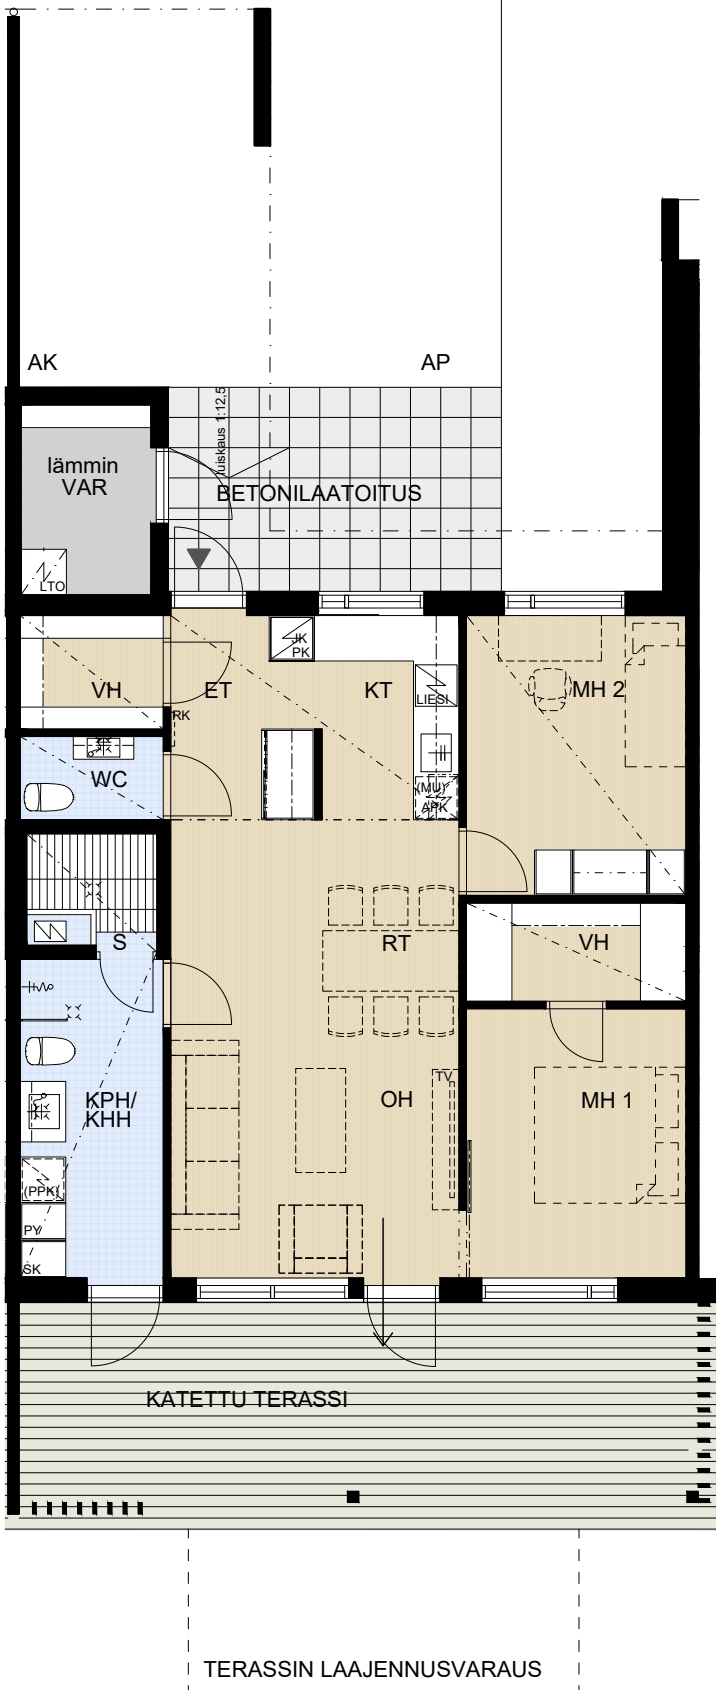

# ASUNTO OY PORIN TIIMANNINLUOTO

Tiimanninokka, 28300 PORI

3H+KT+S 77,0 m<sup>2</sup>

A 2 TALO 4

- |       |  |
|-------|--|
| APK   | Astianpesukone                                 |
| JK    | Jääkaappi                                      |
| PK    | Pakastinkaappi                                 |
| (MU)  | Tilavaraus mikroaaltouunille                   |
| LIESI | Kalusteuni ja liesitaso                        |
| PY    | Pyykkikaappi                                   |
| (PPK) | Pesukoneen ja kuivausrummun tilavaraus         |
| SK    | Siivouskomero                                  |
| RK    | Ryhmäkeskus (sähkökaappi)                      |
| LTO   | Lämmöntalteenotto-laite (IVL ilmanvaihtolaite) |
| AK    | Autokatos                                      |
| AP    | Autopaikka                                     |

MITTAKAAVA N. 1:100 MUUTOKSET MAHDOLLISIA