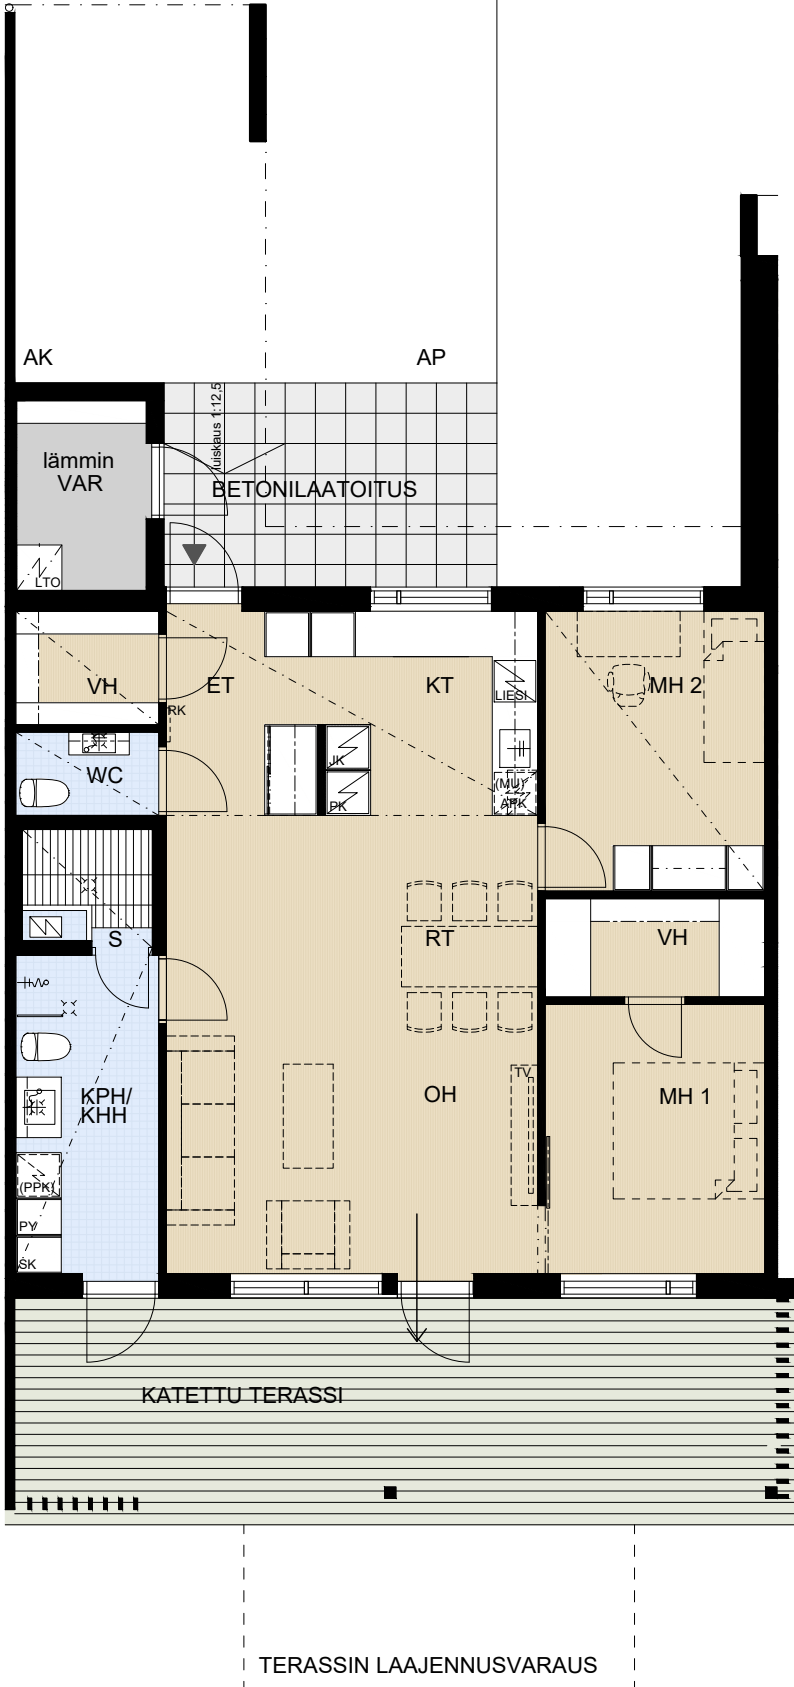

ASUNTO OY PORIN TIIMANNINLUOTO

Tiimanninokka, 28300 PORI

3H+KT+S 87,0 m²

A 14 TALO 6

- | | |
|-------|--|
| APK | Astianpesukone |
| JK | Jääkaappi |
| PK | Pakastinkaappi |
| (MU) | Tilavaraus mikroaaltouunille |
| LIESI | Kalusteunei ja liesitaso |
| PY | Pyykkikaappi |
| (PPK) | Pesukoneen ja kuivausrummun tilavaraus |
| SK | Siivouskomero |
| RK | Ryhmäkeskus (sähkökaappi) |
| LTO | Lämmöntalteenotto-laite (IVL ilmanvaihtolaite) |
| AK | Autokatos |
| AP | Autopaikka |

MITTAKAAVA N. 1:100 MUUTOKSET MAHDOLLISIA

25.05.2021