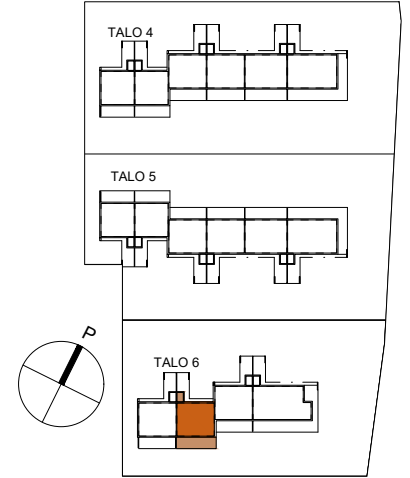

ASUNTO OY PORIN TIIMANNINLUOTO

Tiimanninokka, 28300 PORI

3H+KT+S 87,0 m²

A 14 TALO 6

- | | |
|-------|--|
| APK | Astianpesukone |
| JK | Jääkaappi |
| PK | Pakastinkaappi |
| (MU) | Tilavaraus mikroaaltouunille |
| LIESI | Kalusteunei ja liesitaso |
| PY | Pyykkikaappi |
| (PPK) | Pesukoneen ja kuivausrummun tilavaraus |
| SK | Siivouskomero |
| RK | Ryhmäkeskus (sähkökaappi) |
| LTO | Lämmöntalteenotto-laite (IVL ilmanvaihtolaite) |
| AK | Autokatos |
| AP | Autopaikka |