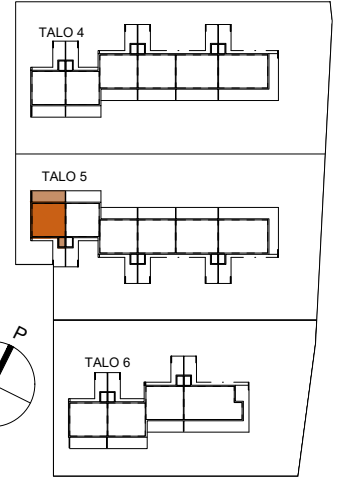

ASUNTO OY PORIN TIIMANNINLUOTO

Tiimanninokka, 28300 PORI

3H+KT+S 77,0 m²

A 7 TALO 5

TERASSIN LAAJENNUSVARAUS

- | | |
|-------|--|
| APK | Astianpesukone |
| JK | Jääkaappi |
| PK | Pakastinkaappi |
| (MU) | Tilavarauus mikroaaltouunille |
| LIESI | Kalusteunei ja liesitaso |
| PY | Pyykkikaappi |
| (PPK) | Pesukoneen ja kuivausrummun tilavarauus |
| SK | Siivouskomero |
| RK | Ryhmäkeskus (sähkökaappi) |
| LTO | Lämmöntalteenotto-laite (IVL ilmanvaihtolaite) |
| AK | Autokatos |
| AP | Autopaikka |