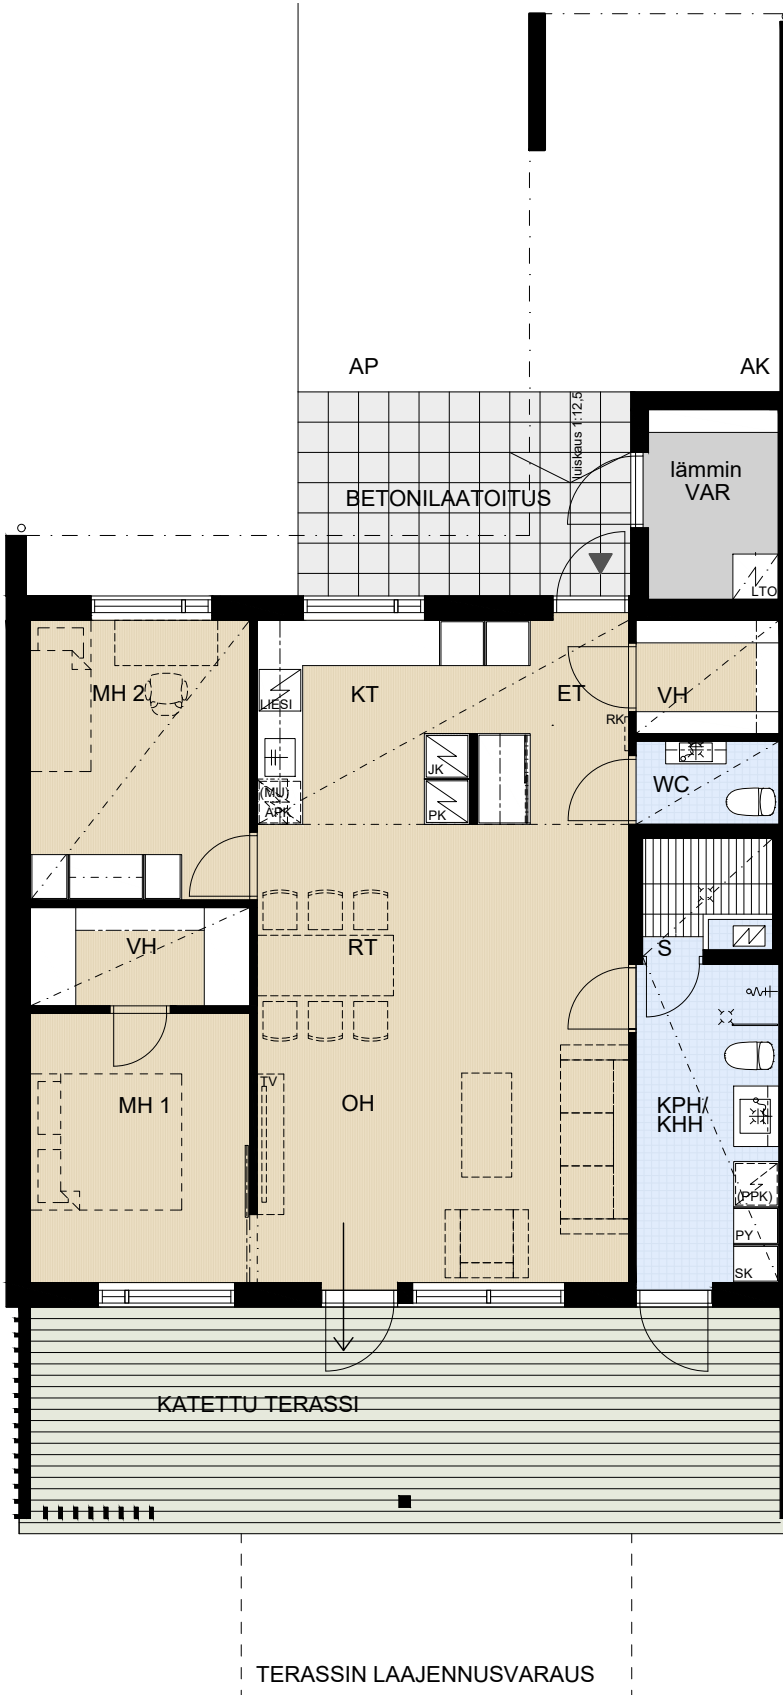

ASUNTO OY PORIN TIIMANNINLUOTO

Tiimanninokka, 28300 PORI

3H+KT+S 87,0 m²

A 13 TALO 6

- | | |
|-------|--|
| APK | Astianpesukone |
| JK | Jääkaappi |
| PK | Pakastinkaappi |
| (MU) | Tilavaus mikroaaltouunille |
| LIESI | Kalusteuni ja liesitaso |
| PY | Pyykkikaappi |
| (PPK) | Pesukoneen ja kuivausrummun tilavaus |
| SK | Siivouskomero |
| RK | Ryhmäkeskus (sähkökaappi) |
| LTO | Lämmöntalteenotto-laite (IVL ilmanvaihtolaite) |
| AK | Autokatos |
| AP | Autopaikka |

MITTAKAAVA N. 1:100 MUUTOKSET MAHDOLLISIA

25.05.2021