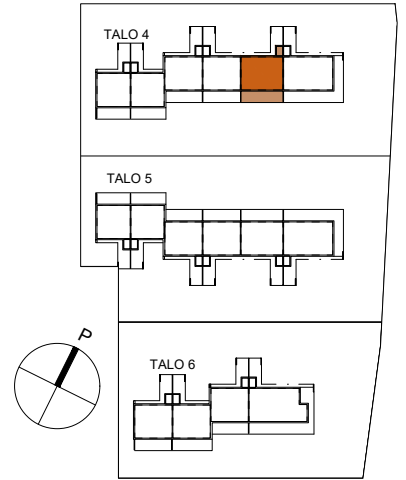

ASUNTO OY PORIN TIIMANNINLUOTO

Tiimanninokka, 28300 PORI

4H+KT+S 97,0 m²

A 5 TALO 4

- | | |
|-------|--|
| APK | Astianpesukone |
| JK | Jääkaappi |
| PK | Pakastinkaappi |
| (MU) | Tilavaraus mikroaaltouunille |
| LIESI | Kalusteuni ja liesitaso |
| PY | Pyykkikaappi |
| (PPK) | Pesukoneen ja kuivausrummun tilavaraus |
| SK | Siivouskomero |
| RK | Ryhmäkeskus (sähkökaappi) |
| LTO | Lämmöntalteenotto-laite (IVL ilmanvaihtolaite) |
| AK | Autokatos |
| AP | Autopaikka |