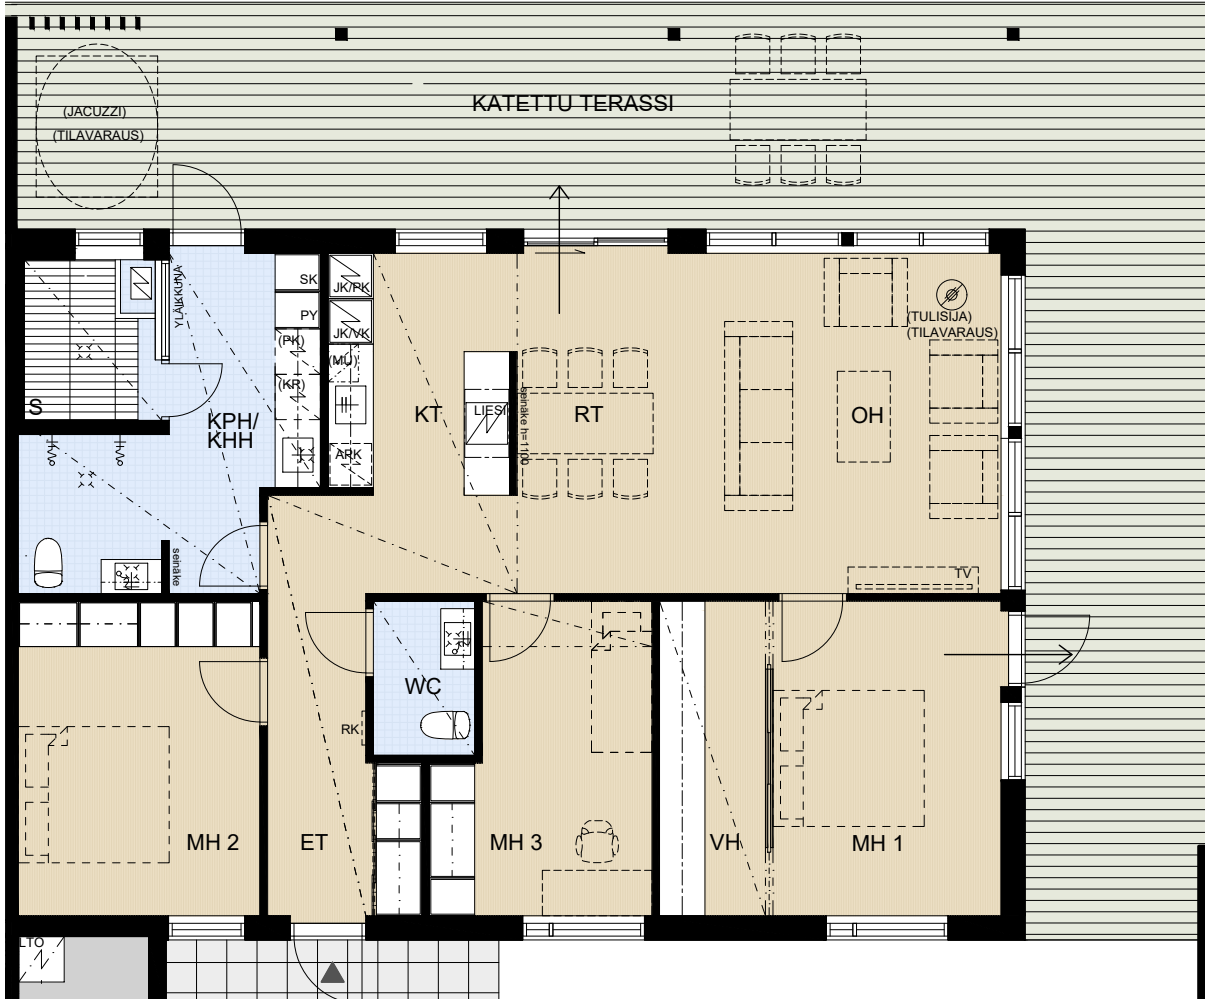

ASUNTO OY PORIN TIIMANNINLUOTO

Tiimanninokka, 28300 PORI

4H+K+S 114,0 m²

A 12 TALO 5

- | | |
|-------|--|
| APK | Astianpesukone |
| JK | Jääkaappi |
| PK | Pakastinkaappi |
| (MU) | Tilavaraus mikroaaltouunille |
| LIESI | Kalusteuuni ja liesitaso |
| PY | Pyykkikaappi |
| (PPK) | Pesukoneen ja kuivausrummun tilavaraus |
| SK | Siivouskomero |
| RK | Ryhmäkeskus (sähkökaappi) |
| LTO | Lämmöntalteenotto-laite (IVL ilmanvaihtolaite) |
| AK | Autokatos |
| AP | Autopaikka |