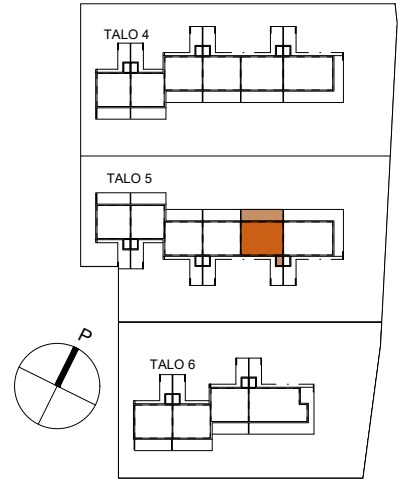

ASUNTO OY PORIN TIIMANNINLUOTO

Tiimanninokka, 28300 PORI

4H+KT+S 97,0 m²

A 11 TALO 5

TERASSIN LAAJENNUSVARAUS

- | | |
|-------|--|
| APK | Astianpesukone |
| JK | Jääkaappi |
| PK | Pakastinkaappi |
| (MU) | Tilavarauus mikroaaltouunille |
| LIESI | Kalusteuni ja liesitaso |
| PY | Pyykkikaappi |
| (PPK) | Pesukoneen ja kuivausrummun tilavarauus |
| SK | Siivouskomero |
| RK | Ryhmäkeskus (sähkökaappi) |
| LTO | Lämmöntalteenottoalaite (IVL ilmanvaihtolaite) |
| AK | Autokatos |
| AP | Autopaikka |