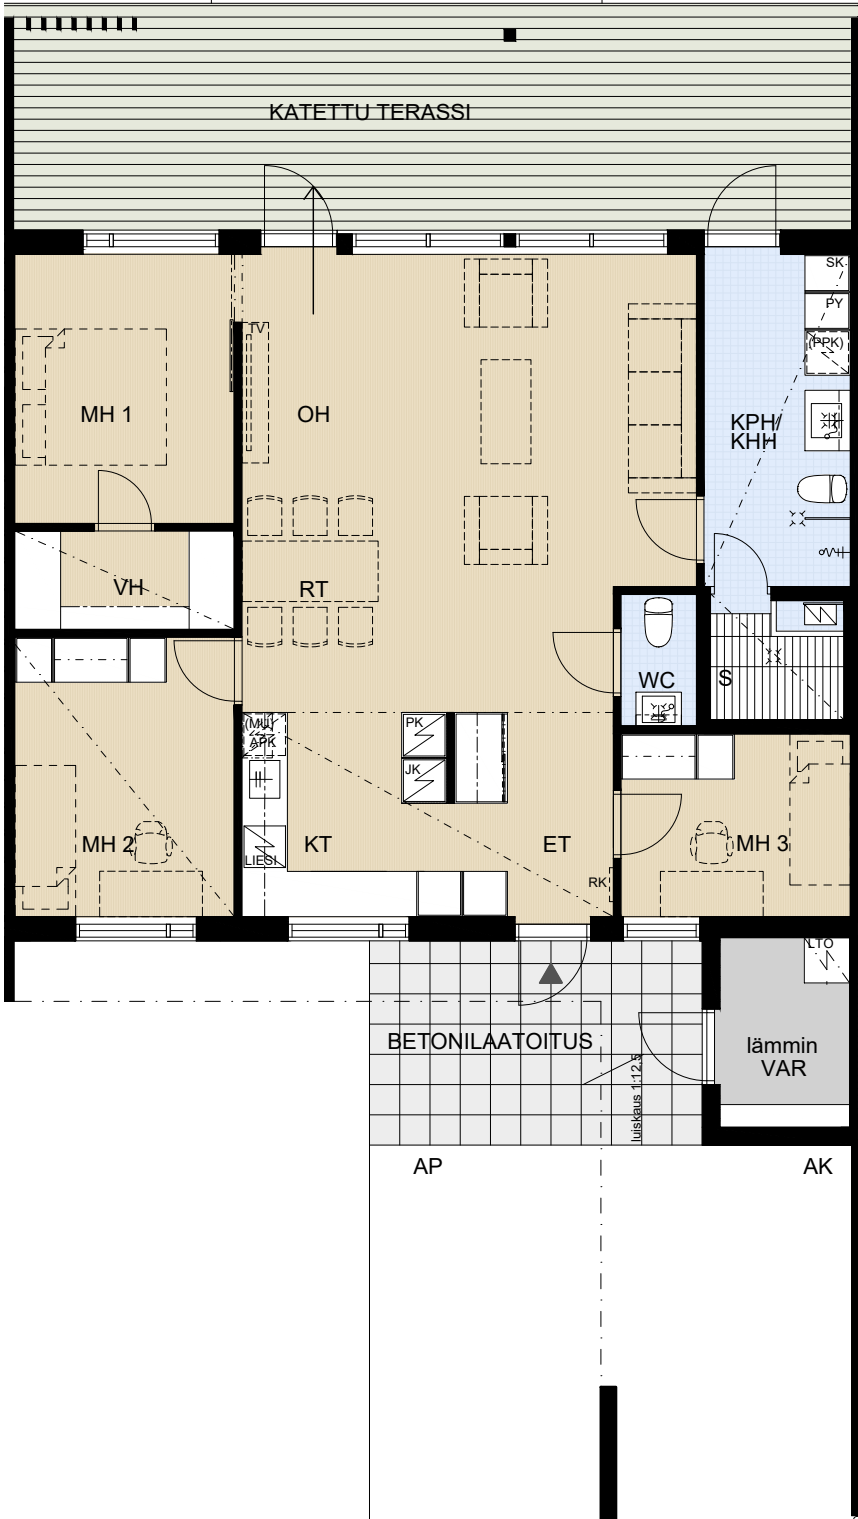

ASUNTO OY PORIN TIIMANNINLUOTO

Tiimanninokka, 28300 PORI

4H+KT+S 97,0 m²

A 11 TALO 5

TERASSIN LAAJENNUSVARAUS

- | | |
|-------|--|
| APK | Astianpesukone |
| JK | Jääkaappi |
| PK | Pakastinkaappi |
| (MU) | Tilavarauus mikroaaltouunille |
| LIESI | Kalusteuni ja liesitaso |
| PY | Pyykkikaappi |
| (PPK) | Pesukoneen ja kuivausrummun tilavarauus |
| SK | Siivouskomero |
| RK | Ryhmäkeskus (sähkökaappi) |
| LTO | Lämmöntalteenottoalaite (IVL ilmanvaihtolaite) |
| AK | Autokatos |
| AP | Autopaikka |