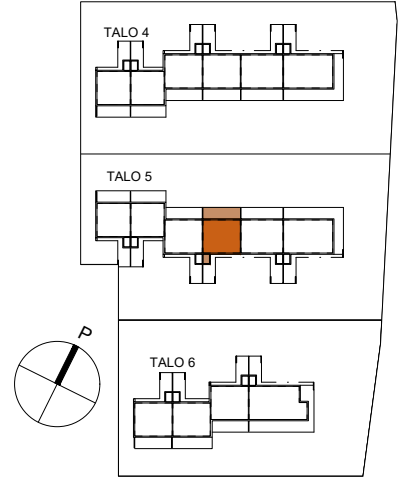

ASUNTO OY PORIN TIIMANNINLUOTO

Tiimanninokka, 28300 PORI

3H+KT+S 87,0 m²

A 10 TALO 5

- | | |
|-------|--|
| APK | Astianpesukone |
| JK | Jääkaappi |
| PK | Pakastinkaappi |
| (MU) | Tilavaraus mikroaaltouunille |
| LIESI | Kalusteuni ja liesitaso |
| PY | Pyykkikaappi |
| (PPK) | Pesukoneen ja kuivausrummun tilavaraus |
| SK | Siivouskomero |
| RK | Ryhmäkeskus (sähkökaappi) |
| LTO | Lämmöntalteenottoalaite (IVL ilmanvaihtolaite) |
| AK | Autokatos |
| AP | Autopaikka |

MITTAKAAVA N. 1:100 MUUTOKSET MAHDOLLISIA