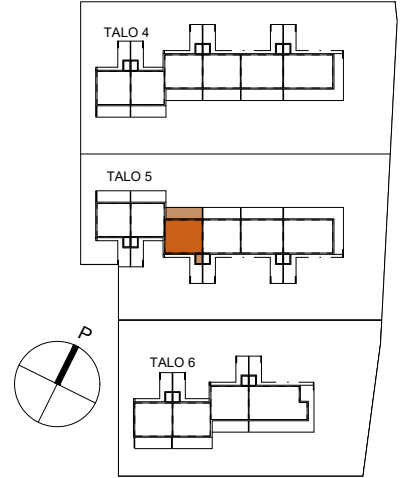

# ASUNTO OY PORIN TIIMANNINLUOTO

Tiimanninokka, 28300 PORI

3H+KT+S 87,0 m<sup>2</sup>

A 9 TALO 5

- |       |  |
|-------|--|
| APK   | Astianpesukone                               |
| JK    | Jääkaappi                                    |
| PK    | Pakastinkaappi                               |
| (MU)  | Tilavaraus mikroaaltouunille                 |
| LIESI | Kalusteuni ja liesitaso                      |
| PY    | Pyykkikaappi                                 |
| (PPK) | Pesukoneen ja kuivausrummun tilavaraus       |
| SK    | Siivouskomero                                |
| RK    | Ryhmäkeskus (sähkökaappi)                    |
| LTO   | Lämmöntalteenottoaite (IVL ilmanvaihtolaite) |
| AK    | Autokatos                                    |
| AP    | Autopaikka                                   |