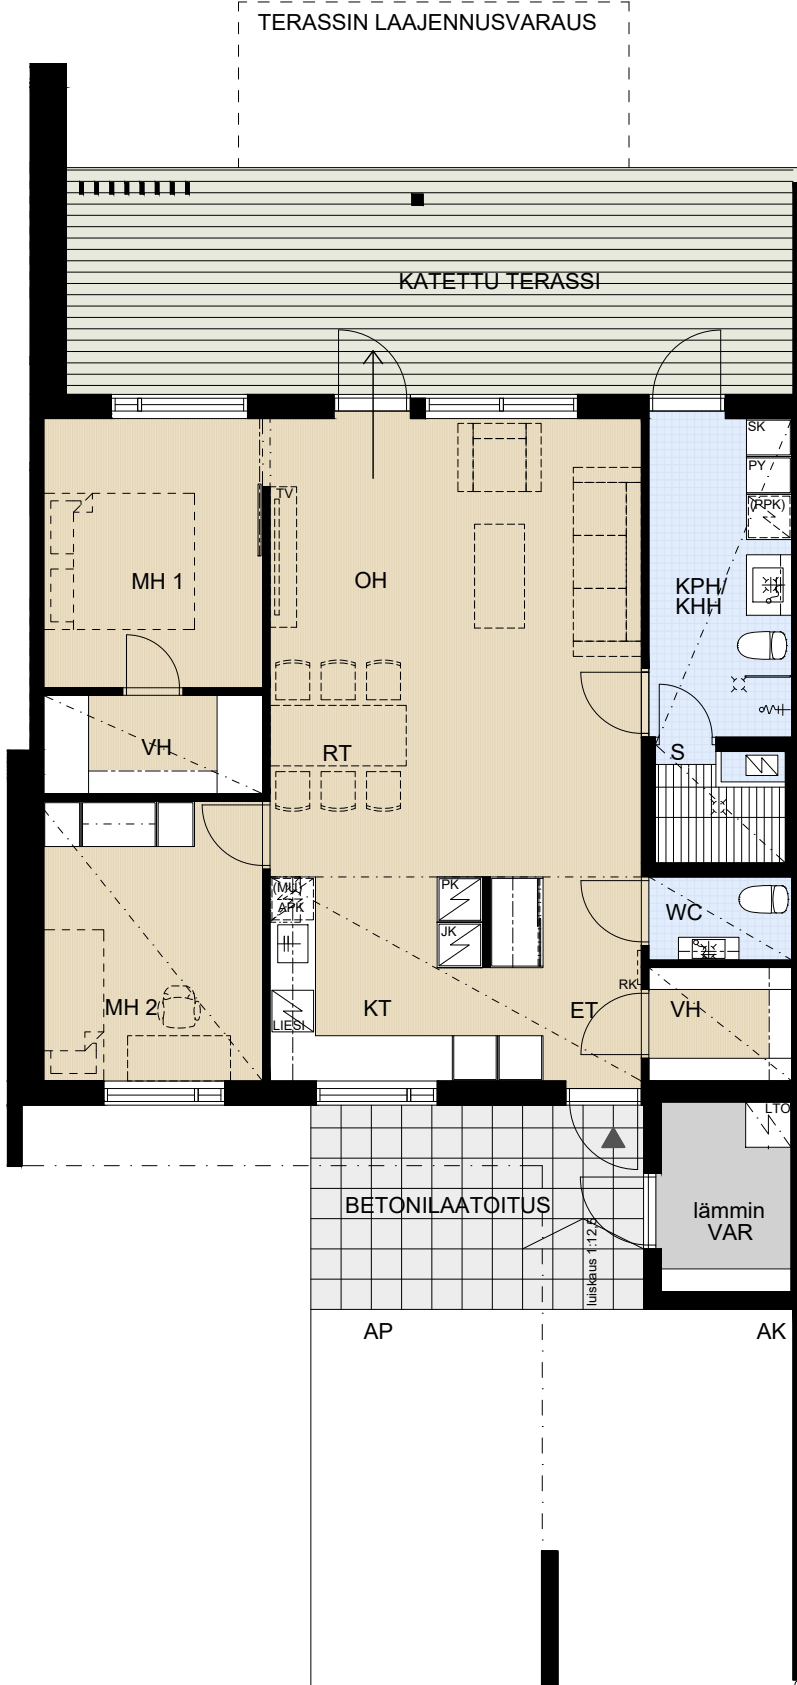

# ASUNTO OY PORIN TIIMANNINLUOTO

Tiimanninokka, 28300 PORI

3H+KT+S 87,0 m<sup>2</sup>

A 9 TALO 5

- |       |  |
|-------|--|
| APK   | Astianpesukone                               |
| JK    | Jääkaappi                                    |
| PK    | Pakastinkaappi                               |
| (MU)  | Tilavaraus mikroaaltouunille                 |
| LIESI | Kalusteuni ja liesitaso                      |
| PY    | Pyykkikaappi                                 |
| (PPK) | Pesukoneen ja kuivausrummun tilavaraus       |
| SK    | Siivouskomero                                |
| RK    | Ryhmäkeskus (sähkökaappi)                    |
| LTO   | Lämmöntalteenottoaite (IVL ilmanvaihtolaite) |
| AK    | Autokatos                                    |
| AP    | Autopaikka                                   |