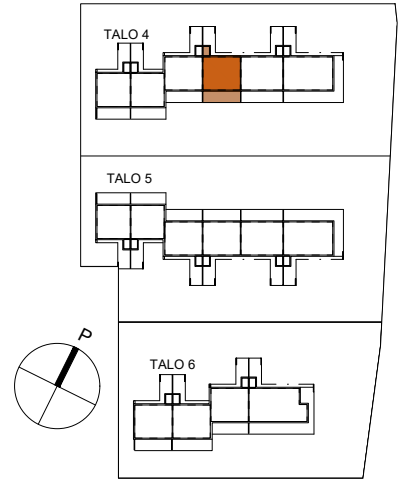

# ASUNTO OY PORIN TIIMANNINLUOTO

Tiimanninokka, 28300 PORI

3H+KT+S 87,0 m<sup>2</sup>

A 4 TALO 4

- |       |  |
|-------|--|
| APK   | Astianpesukone                                 |
| JK    | Jääkaappi                                      |
| PK    | Pakastinkaappi                                 |
| (MU)  | Tilavaraus mikroaaltouunille                   |
| LIESI | Kalusteuni ja liesitaso                        |
| PY    | Pyykkikaappi                                   |
| (PPK) | Pesukoneen ja kuivausrummun tilavaraus         |
| SK    | Siivouskomero                                  |
| RK    | Ryhmäkeskus (sähkökaappi)                      |
| LTO   | Lämmöntalteenotto-laite (IVL ilmanvaihtolaite) |
| AK    | Autokatos                                      |
| AP    | Autopaikka                                     |