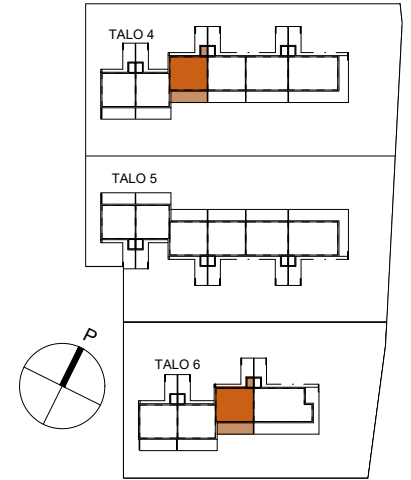

# ASUNTO OY PORIN TIIMANNINLUOTO

Tiimanninokka, 28300 PORI

3H+KT+S 87,0 m<sup>2</sup>

A 3 TALO 4

A 15 TALO 6

- |       |  |
|-------|--|
| APK   | Astianpesukone                                 |
| JK    | Jääkaappi                                      |
| PK    | Pakastinkaappi                                 |
| (MU)  | Tilavaraus mikroaaltouunille                   |
| LIESI | Kalusteuuni ja liesitaso                       |
| PY    | Pyykkikaappi                                   |
| (PPK) | Pesukoneen ja kuivausrummun tilavaraus         |
| SK    | Siivouskomero                                  |
| RK    | Ryhmäkeskus (sähkökaappi)                      |
| LTO   | Lämmöntalteenotto-laite (IVL ilmanvaihtolaite) |
| AK    | Autokatos                                      |
| AP    | Autopaikka                                     |