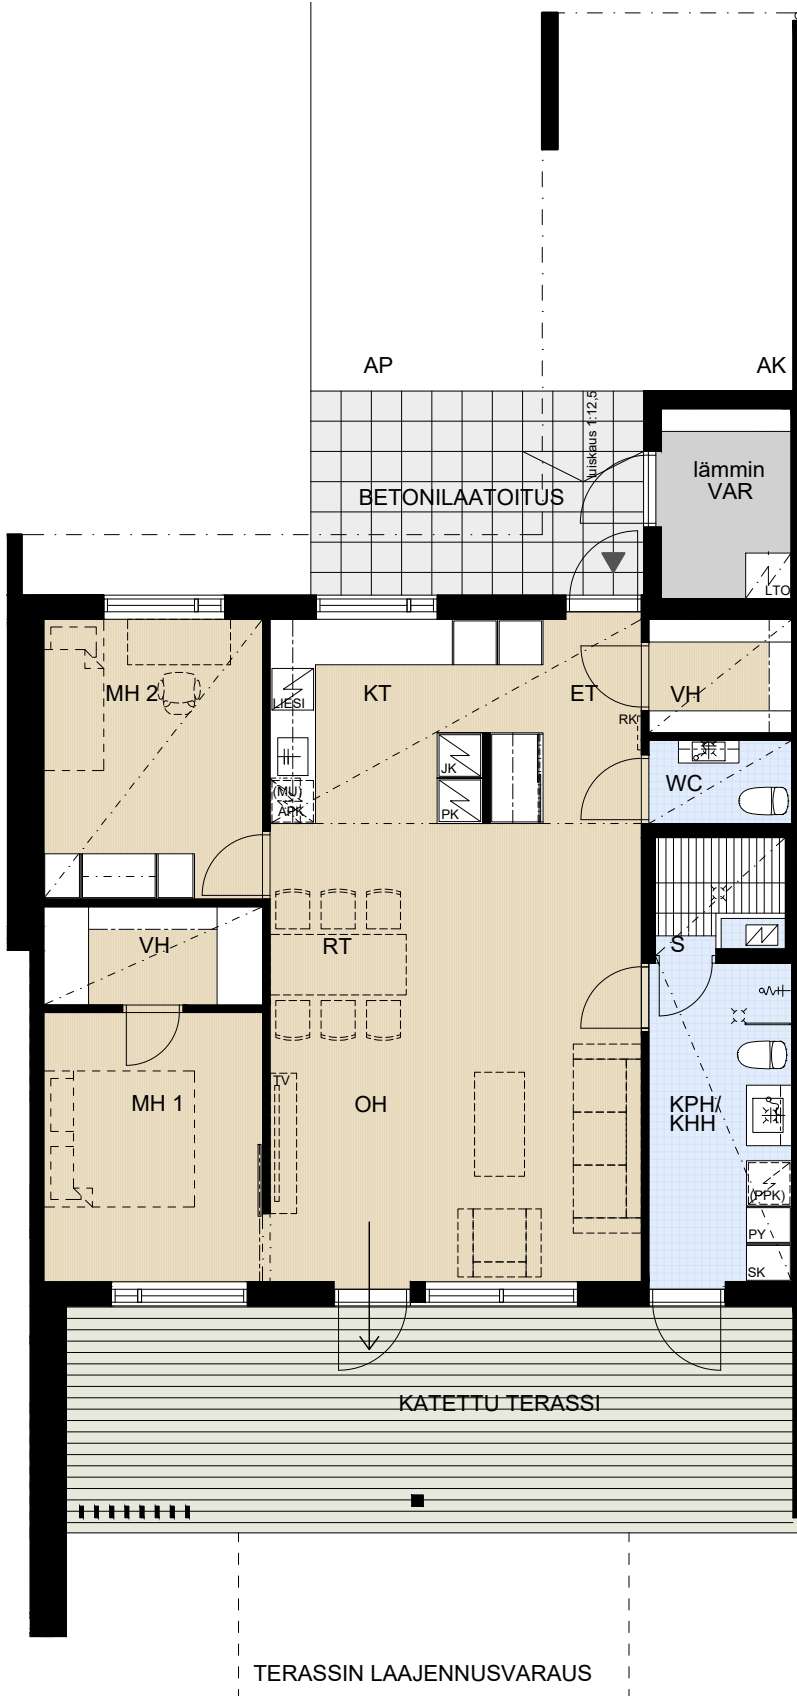

# ASUNTO OY PORIN TIIMANNINLUOTO

Tiimanninokka, 28300 PORI

3H+KT+S 87,0 m<sup>2</sup>

A 3 TALO 4

A 15 TALO 6

- |       |  |
|-------|--|
| APK   | Astianpesukone                                 |
| JK    | Jääkaappi                                      |
| PK    | Pakastinkaappi                                 |
| (MU)  | Tilavaraus mikroaaltouunille                   |
| LIESI | Kalusteuuni ja liesitaso                       |
| PY    | Pyykkikaappi                                   |
| (PPK) | Pesukoneen ja kuivausrummun tilavaraus         |
| SK    | Siivouskomero                                  |
| RK    | Ryhmäkeskus (sähkökaappi)                      |
| LTO   | Lämmöntalteenotto-laite (IVL ilmanvaihtolaite) |
| AK    | Autokatos                                      |
| AP    | Autopaikka                                     |