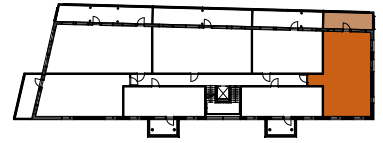

## Asunto Oy Lohjan Hiidensalmen Aava

Sahapiha 10, 08100 Lohja

**3H + KT + S**      72,5 m<sup>2</sup>

AS 9	2. krs
AS 16	3. krs
AS 23	4. krs
AS 30	5. krs

ET	ETEINEN
KT	KEITTOTILA
OH	OLOHUONE
MH	MAKUuhuONE
KPH	KYLPHYHUONE
S	SAUNA