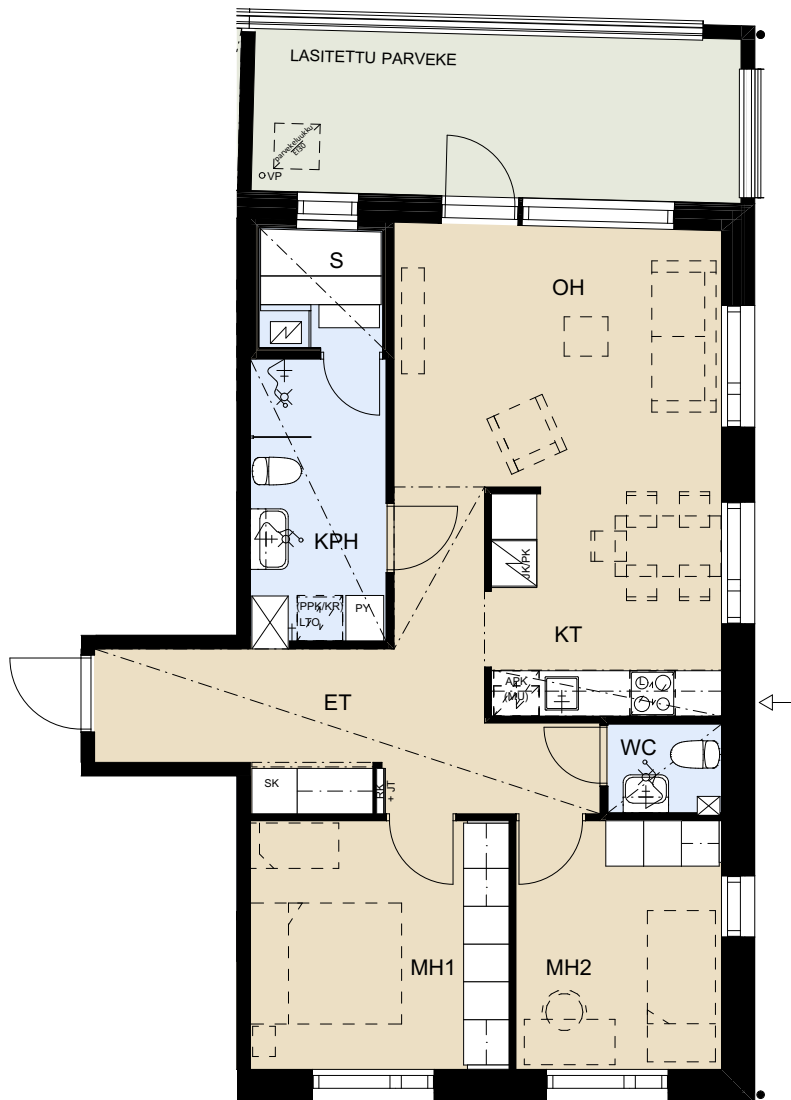

## Asunto Oy Lohjan Hiidensalmen Aava

Sahapiha 10, 08100 Lohja

**3H + KT + S**      72,5 m<sup>2</sup>

AS 9	2. krs
AS 16	3. krs
AS 23	4. krs
AS 30	5. krs

ET	ETEINEN
KT	KEITTOTILA
OH	OLOHUONE
MH	MAKUuhuONE
KPH	KYLPHYHUONE
S	SAUNA

APK	ASTIANPESUKONE
JK/PK	JÄÄKAAPPIPAKASTIN
L	KALUSTEUUNI + LIESITASO
(MU)	MIKROAALTOUUNI TILAVARAUS
(PPK/KR)	PYYKKIKONE / KUIVAUSRUMPU TILAVARAUS
PY	PYYKKIKAAPPI
S	SIIVOUSKAAPPI
LTO	LÄMMÖNTALTEENOTTOLAITE
RK	SÄHKÖRYHMÄKESKUS
JT	JAKOTUKKI
VP	VEDENPOISTO PARVEKKEELTA