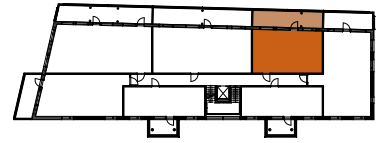

Asunto Oy Lohjan Hiidensalmen Aava

Sahapiha 10, 08100 Lohja

2H + KT + S 51,5 m²

AS 3	1. krs
AS 8	2. krs
AS 15	3. krs
AS 22	4. krs
AS 29	5. krs

ET	ETEINEN
KT	KEITTOTILA
OH	OLOHUONE
MH	MAKUuhuONE
KPH	KYLPYHUONE
S	SAUNA
APK	ASTIANPESUKONE
JK/PK	JÄÄKAAPPIPAKASTIN
L	KALUSTEUUNI + LIESITASO
(MU)	MIKROAALTOUUNI TILAVARAUS
(PPK/KR)	PYYKKIKONE / KUIVAUSRUMPU TILAVARAUS
PY	PYYKKIKAAPPI
S	SIIVOUSKAAPPI
LTO	LÄMMÖNTALTEENOTTOLAITE
RK	SÄHKÖRYHMÄKESKUS
JT	JAKOTUKKI
VP	VEDENPOISTO PARVEKKEELTA