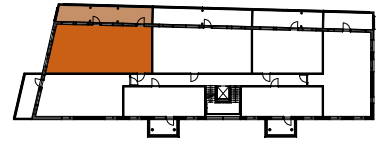

Asunto Oy Lohjan Hiidensalmen Aava

Sahapiha 10, 08100 Lohja

3H + KT + S 83,0 m²

AS 1	1. krs
AS 6	2. krs
AS 13	3. krs
AS 20	4. krs
AS 27	5. krs

ET	ETEINEN
KT	KEITTOTILA
RT	RUOKAILUTILA
OH	OLOHUONE
MH	MAKUUHUONE
KPH	KYLPHYHUONE
S	SAUNA
APK	ASTIANPESUKONE
JK/PK	JÄÄKAAPPIPAKASTIN
L	KALUSTEUUNI + LIESITASO
(MU)	MIKROAALTOUUNI TILAVARAUS
(PPK/KR)	PYYKKIKONE / KUIVAUSRUMPU TILAVARAUS
PY	PYYKKIKAAPPI
S	SIIVOUSKAAPPI
LTO	LÄMMÖNTALTEENOTTO LAITE
RK	SÄHKÖRYHMÄKESKUS
JT	JAKOTUKKI
VP	VEDENPOISTO PARVEKKEELTA