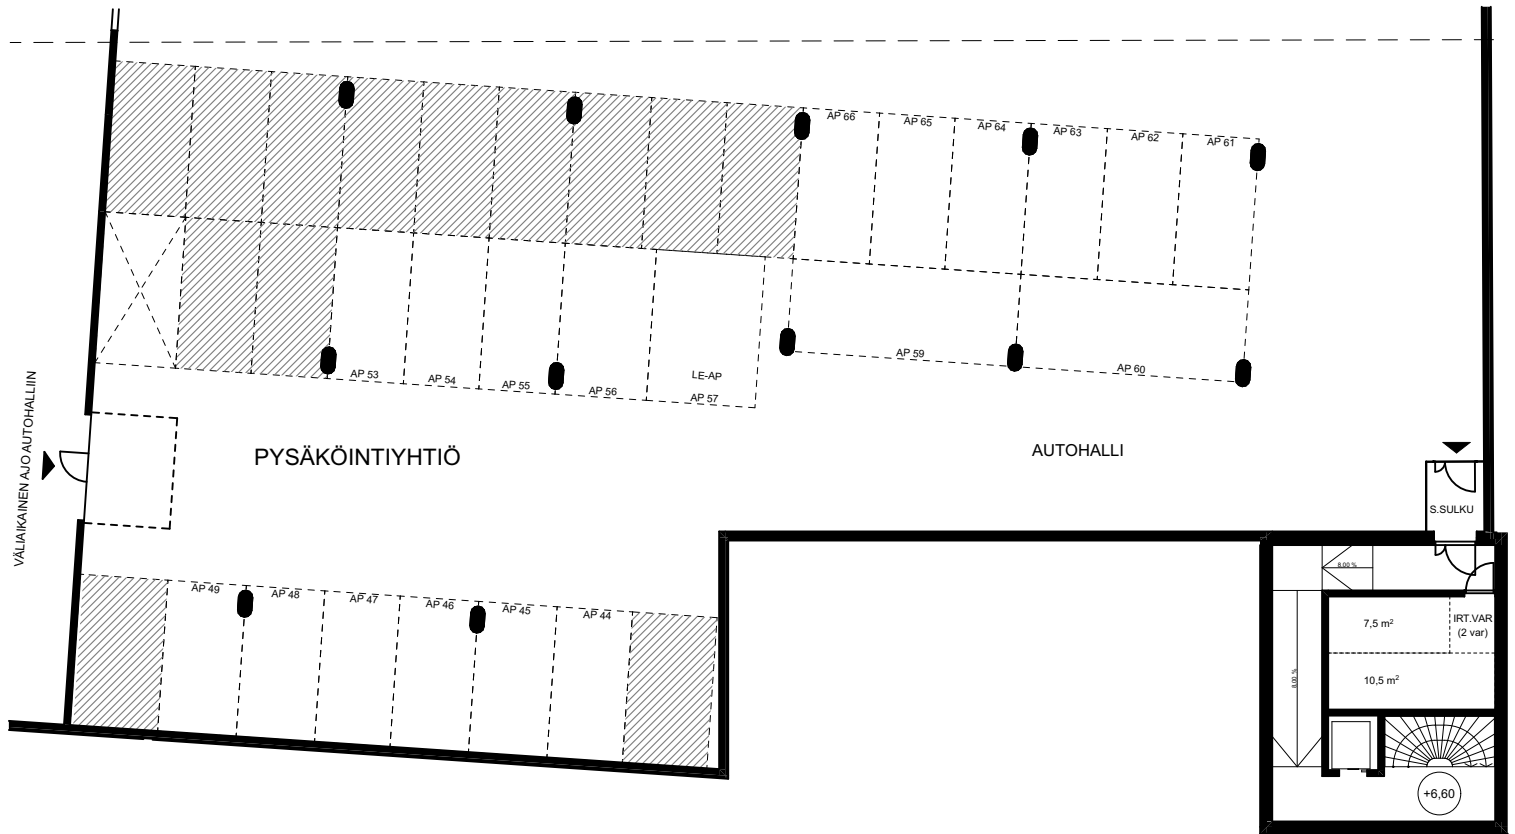

ASUNTO OY TURUN SKALA

Kaoliinikuja 6, 20250 Turku

KERROSPOHJA

-2. KELLARI

ASUNTO OY TURUN SKALA

Kaoliinikuja 6, 20250 Turku

KERROSPOHJA

-1. KELLARI