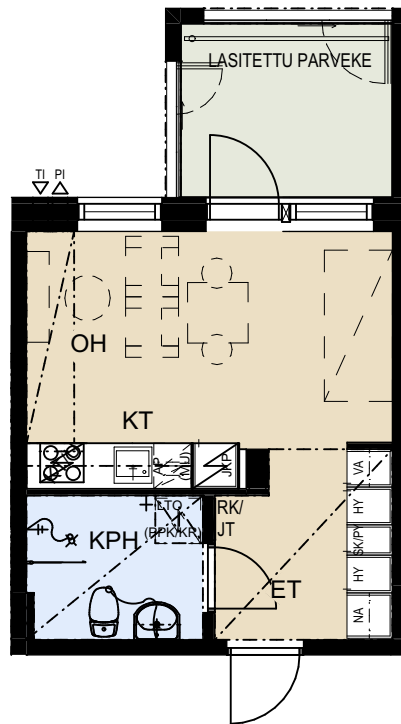

ASUNTO OY KANGASALAN LAMMINRAHKAN LUMO

Rissonkatu 76, 36100 Kangasalan asemanseutu

1H+KT 26,0 m²

A17 2. krs

AP	Astianpesukone
(MU)	Tilavaus mikroaaltouunille
JKP	Jääkaappipakastin yhdistelmä
KT/U	Kalusteuni ja liesitaso
LTO	Lämmöntalteenottolaite
(PPK/KR)	Tilavaus pyykinpesukoneelle ja kuivausrummulle
RK	Sähköryhmäkeskus (Sähkökaappi)
JT	Lattialämmityksen jakotukki
TI	Tuloilma
PI	Poistoilma
NA	Naulakkokaappi
HY	Hyllykaappi
SK/PY	Siivous/pyykkikaappi
VA	Vaatekaappi
ET	Eteinen
OH	Olohuone
KT	Keittiö
KPH	Kylpyhuone

Mittakaava noin 1:100

Muutokset mahdollisia

05.08.2021