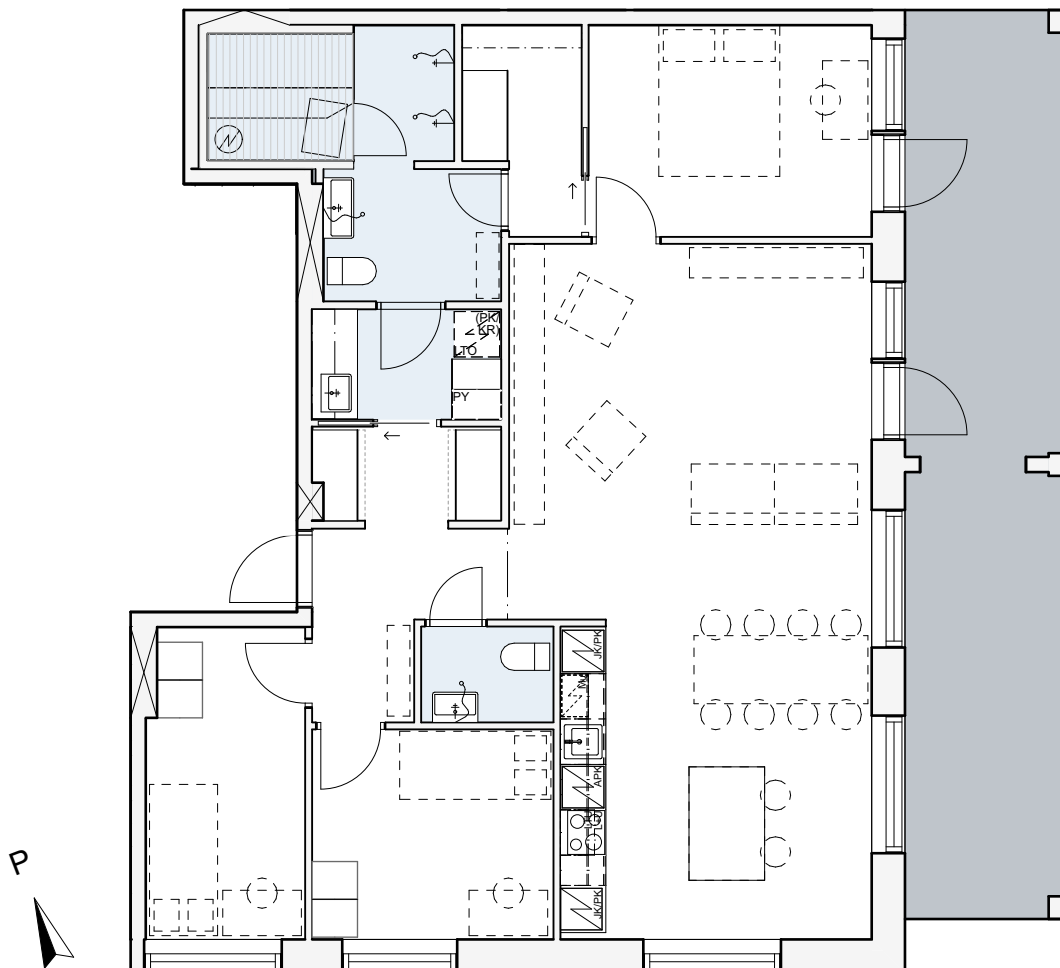

Asunto Oy Tampereen Takojan Portti

Takojanaukio 2
33540 Tampere

4h+kt+s 100,5 m²

A30 6. krs
A35 7. krs
A40 8. krs
A45 9. krs

Vaihtoehto 1

Asunto Oy Tampereen Takojan Portti

Takojanaukio 2
33540 Tampere

4h+kt+s 100,5 m²

A30 6. krs
A35 7. krs
A40 8. krs
A45 9. krs

Vaihtoehto 2