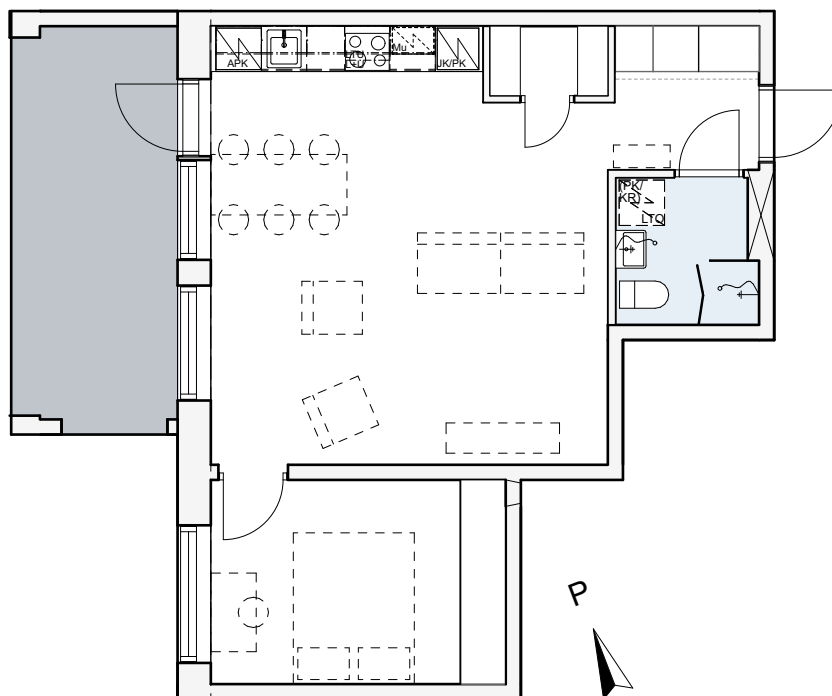

Asunto Oy Tampereen Takojan Portti

Takojanaukio 2
33540 Tampere

2h+kt 49,5 m²

A5 2. krs

Vaihtoehto 1

Asunto Oy Tampereen Takojan Portti

Takojanaukio 2
33540 Tampere

2h+kt 49,5 m²

A5 2. krs

Vaihtoehto 2