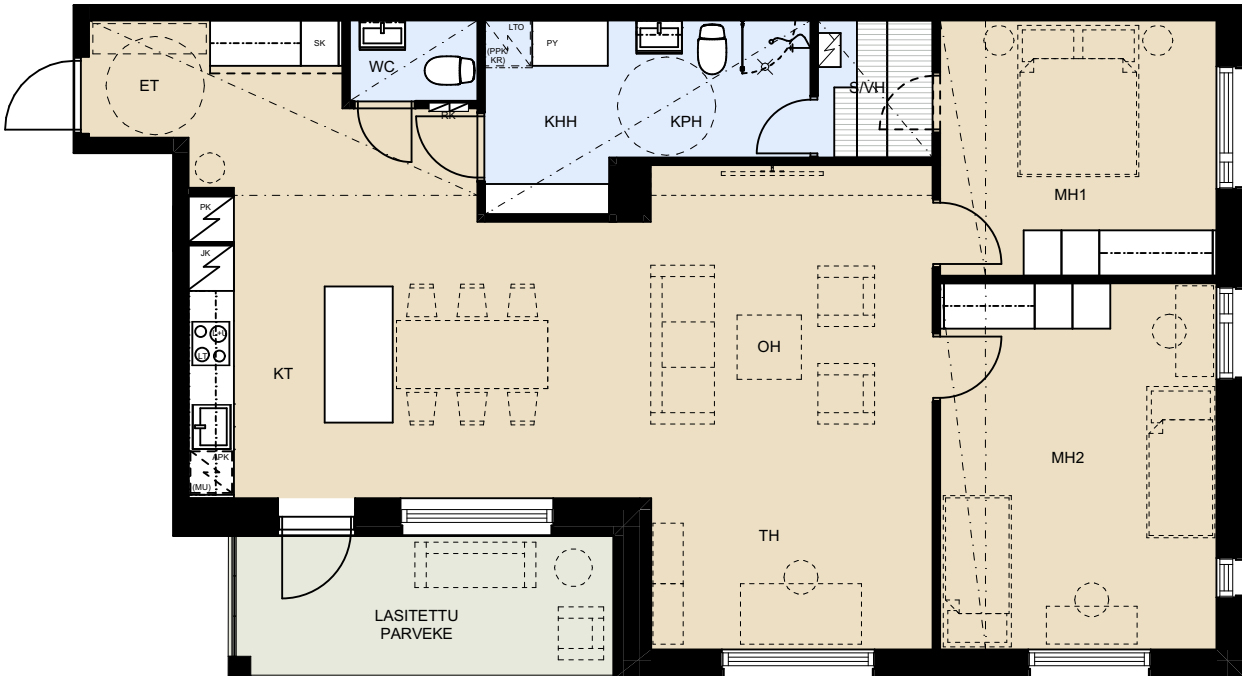

ASUNTO OY TURUN SKALA

Kaoliinikuja 6, 20250 Turku

4H+KT+S 102,5 m²
Versio A

- AS. 3** 1. krs
- AS. 9** 2. krs
- AS. 16** 3. krs
- AS. 23** 4. krs
- AS. 30** 5. krs

ET	eteinen	APK	astianpesukone
KHH	kodinhuone	(MU)	tilavaraus
KPH	kylpyhuone		mikroaaltouunille
S/VH	sauna/tilavaraus	JK	jääkaappi
	vaatehuoneelle	PK	pakastinkaappi
WC	wc	L+U	liesi ja uuni
KT	keittotila	LT	liesituuletin
OH	olohuone	SK	siivouskaappi
MH	makuuhuone	PY	pyykkikaappi
		LTO	lämmöntalteen-
		(PPK/KR)	ottolaite
			tilavaraus pyykin-
			pesukoneelle ja
			kuivausrummulle
		RK	ryhmäkeskus
			(sähkökaappi)

ASUNTO OY TURUN SKALA

Kaoliinikuja 6, 20250 Turku

3H+KT+S 102,5 m²
Versio B

AS. 3 1. krs
AS. 9 2. krs
AS. 16 3. krs
AS. 23 4. krs
AS. 30 5. krs

ET	eteinen	APK	astianpesukone
KHH	kodinhuoltohuone	(MU)	tilavaraus
KPH	kylpyhuone		mikroaaltouunille
S/VH	sauna/tilavaraus	JK	jääkaappi
	vaatehuoneelle	PK	pakastinkaappi
WC	wc	L+U	liesi ja uuni
KT	keittotila	LT	liesituuletin
OH	olohuone	SK	siivouskaappi
MH	makuuhuone	PY	pyykkikaappi
VH	vaatehuone	LTO	lämmöntalteen-
			ottolaite
		(PPK/KR)	tilavaraus pyykin-
			pesukoneelle ja
			kuivausrummulle
		RK	ryhmäkeskus
			(sähkökaappi)

ASUNTO OY TURUN SKALA

Kaoliinikuja 6, 20250 Turku

3H+KT+S 102,5 m²
Versio C

AS. 3 1. krs
AS. 9 2. krs
AS. 16 3. krs
AS. 23 4. krs
AS. 30 5. krs

ET	eteinen	APK	astianpesukone
KHH	kodinhuoltohuone	(MU)	tilavaraus
KPH	kylpyhuone		mikroaaltouunille
S/VH	sauna/tilavaraus	JK	jääkaappi
	vaatehuoneelle	PK	pakastinkaappi
WC	wc	L+U	liesi ja uuni
KT	keittotila	LT	liesituuletin
OH	olohuone	SK	siivouskaappi
MH	makuuhuone	PY	pyykkikaappi
TH	työhuone	LTO	lämmöntalteen-
			ottolaite
		(PPK/KR)	tilavaraus pyykin-
			pesukoneelle ja
		RK	kuivausrummulle
			ryhmäkeskus
			(sähkökaappi)