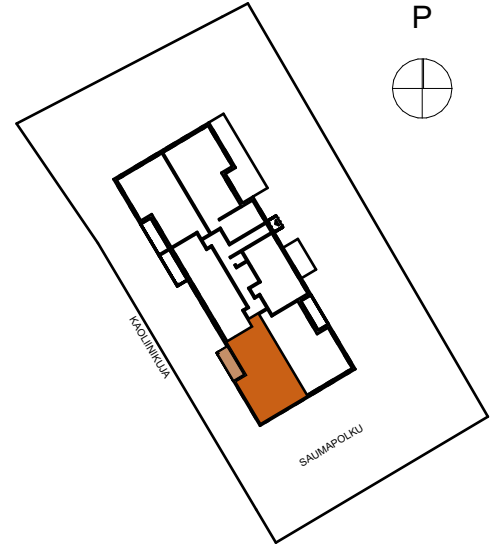

ASUNTO OY TURUN SKALA

Kaoliinikuja 6, 20250 Turku

4H+KT+S 102,5 m²
Versio A

- AS. 3** 1. krs
- AS. 9** 2. krs
- AS. 16** 3. krs
- AS. 23** 4. krs
- AS. 30** 5. krs

ET	eteinen	APK	astianpesukone
KHH	kodinhuone	(MU)	tilavaraus
KPH	kylpyhuone		mikroaaltouunille
S/VH	sauna/tilavaraus	JK	jääkaappi
	vaatehuoneelle	PK	pakastinkaappi
WC	wc	L+U	liesi ja uuni
KT	keittotila	LT	liesituuletin
OH	olohuone	SK	siivouskaappi
MH	makuuhuone	PY	pyykkikaappi
		LTO	lämmöntalteen-
		(PPK/KR)	ottolaite
			tilavaraus pyykin-
			pesukoneelle ja
			kuivausrummulle
		RK	ryhmäkeskus
			(sähkökaappi)

ASUNTO OY TURUN SKALA

Kaoliinikuja 6, 20250 Turku

3H+KT+S 102,5 m²
Versio B

AS. 3 1. krs
AS. 9 2. krs
AS. 16 3. krs
AS. 23 4. krs
AS. 30 5. krs

ET	eteinen	APK	astianpesukone
KHH	kodinhuoltohuone	(MU)	tilavaraus
KPH	kylpyhuone		mikroaaltouunille
S/VH	sauna/tilavaraus	JK	jääkaappi
	vaatehuoneelle	PK	pakastinkaappi
WC	wc	L+U	liesi ja uuni
KT	keittotila	LT	liesituuletin
OH	olohuone	SK	siivouskaappi
MH	makuuhuone	PY	pyykkikaappi
VH	vaatehuone	LTO	lämmöntalteen-
			ottolaite
		(PPK/KR)	tilavaraus pyykin-
			pesukoneelle ja
			kuivausrummulle
		RK	ryhmäkeskus
			(sähkökaappi)

ASUNTO OY TURUN SKALA

Kaoliinikuja 6, 20250 Turku

3H+KT+S 102,5 m²
Versio C

AS. 3 1. krs
AS. 9 2. krs
AS. 16 3. krs
AS. 23 4. krs
AS. 30 5. krs

ET	eteinen	APK	astianpesukone
KHH	kodinhuoltohuone	(MU)	tilavaraus
KPH	kylpyhuone		mikroaaltouunille
S/VH	sauna/tilavaraus	JK	jääkaappi
	vaatehuoneelle	PK	pakastinkaappi
WC	wc	L+U	liesi ja uuni
KT	keittotila	LT	liesituuletin
OH	olohuone	SK	siivouskaappi
MH	makuuhuone	PY	pyykkikaappi
TH	työhuone	LTO	lämmöntalteen-
			ottolaite
		(PPK/KR)	tilavaraus pyykin-
			pesukoneelle ja
		RK	kuivausrummulle
			ryhmäkeskus
			(sähkökaappi)