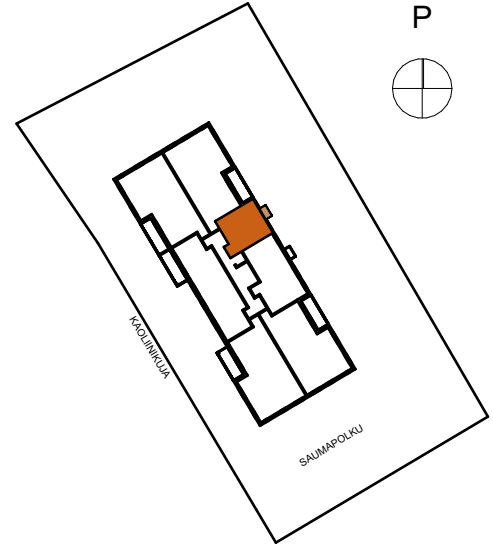

ASUNTO OY TURUN SKALA

Kaoliinikuja 6, 20250 Turku

2H+KT 39,5 m²
Versio A

AS. 13 2. krs
AS. 20 3. krs
AS. 27 4. krs
AS. 34 5. krs

- | | |
|----------|--|
| APK (MU) | astianpesukone tilavaraus |
| JKP | mikroaaltouunille jää-pakastinkaappi |
| L+U | liesi ja uuni |
| LT | liesituuletin |
| SK | siivouskaappi |
| PY | pyykkikaappi |
| LTO | lämmöntalteenottolaite |
| (PPK/KR) | tilavaraus pyykinpesukoneelle ja kuivausrummulle |
| RK | ryhmäkeskus (sähkökaappi) |
| ET | eteinen |
| KPH | kylpyhuone |
| KT | keittotila |
| OH | olohuone |
| MH | makuuhuone |

ASUNTO OY TURUN SKALA

Kaoliinikuja 6, 20250 Turku

2H+KT 39,5 m²
Versio B

AS. 13 2. krs
AS. 20 3. krs
AS. 27 4. krs
AS. 34 5. krs

APK (MU)	astianpesukone tilavaraus
JKP	mikroaaltouunille
L+U	jää-pakastinkaappi
LT	liesi ja uuni
	liesituuletin
SK	siivouskaappi
PY	pyykkikaappi
LTO	lämmöntalteenottolaite
(PPK/KR)	tilavaraus pyykinpesukoneelle ja kuivausrummulle
RK	ryhmäkeskus (sähkökaappi)
ET	eteinen
KPH	kyppyhuone
KT	keittotila
OH	olohuone
MH	makuuhuone