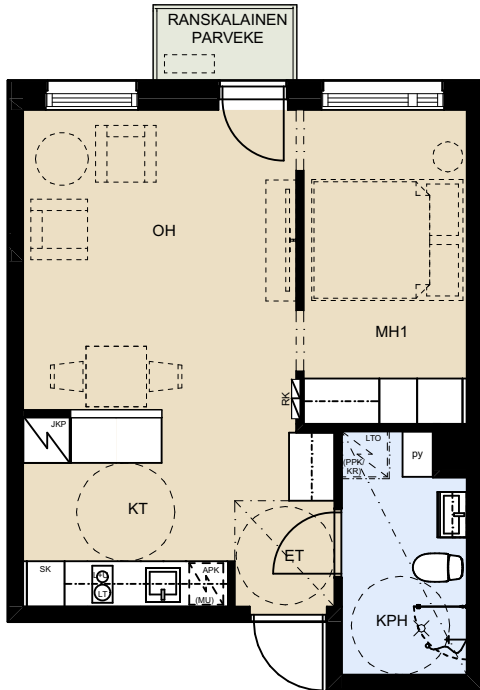

ASUNTO OY TURUN SKALA

Kaoliinikuja 6, 20250 Turku

2H+KT 39,5 m²
Versio A

AS. 13 2. krs
AS. 20 3. krs
AS. 27 4. krs
AS. 34 5. krs

- | | |
|----------|--|
| APK (MU) | astianpesukone tilavaraus |
| JKP | mikroaaltouunille jää-pakastinkaappi |
| L+U | liesi ja uuni |
| LT | liesituuletin |
| SK | siivouskaappi |
| PY | pyykkikaappi |
| LTO | lämmöntalteenottolaite |
| (PPK/KR) | tilavaraus pyykinpesukoneelle ja kuivausrummulle |
| RK | ryhmäkeskus (sähkökaappi) |
| ET | eteinen |
| KPH | kylpyhuone |
| KT | keittotila |
| OH | olohuone |
| MH | makuuhuone |

ASUNTO OY TURUN SKALA

Kaoliinikuja 6, 20250 Turku

2H+KT 39,5 m²
Versio B

AS. 13 2. krs
AS. 20 3. krs
AS. 27 4. krs
AS. 34 5. krs

APK (MU)	astianpesukone tilavaraus
JKP	mikroaaltouunille
L+U	jää-pakastinkaappi
LT	liesi ja uuni
	liesituuletin
SK	siivouskaappi
PY	pyykkikaappi
LTO	lämmöntalteenottolaite
(PPK/KR)	tilavaraus pyykinpesukoneelle ja kuivausrummulle
RK	ryhmäkeskus (sähkökaappi)
ET	eteinen
KPH	kyppyhuone
KT	keittotila
OH	olohuone
MH	makuuhuone