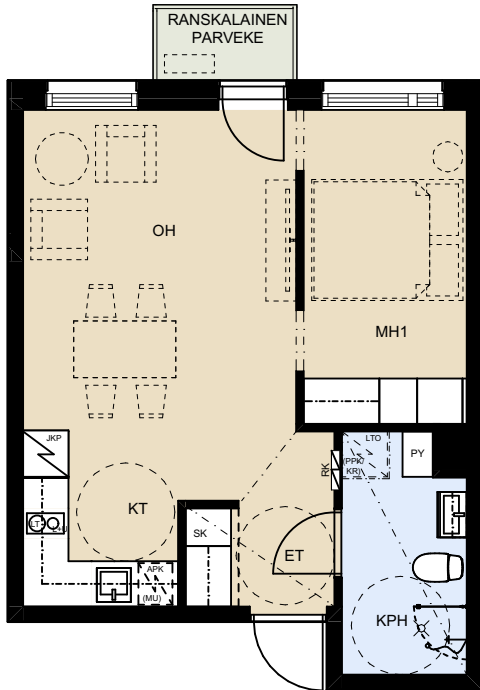

ASUNTO OY TURUN SKALA

Kaoliinikuja 6, 20250 Turku

2H+KT 39,5 m²
Versio A

AS. 13 2. krs
AS. 20 3. krs
AS. 27 4. krs
AS. 34 5. krs

- | | |
|----------|--|
| APK (MU) | astianpesukone tilavaraus |
| JKP | mikroaaltouunille jää-pakastinkaappi |
| L+U | liesi ja uuni |
| LT | liesituuletin |
| SK | siivouskaappi |
| PY | pyykkikaappi |
| LTO | lämmöntalteenottolaite |
| (PPK/KR) | tilavaraus pyykinpesukoneelle ja kuivausrummulle |
| RK | ryhmäkeskus (sähkökaappi) |
| ET | eteinen |
| KPH | kylpyhuone |
| KT | keittotila |
| OH | olohuone |
| MH | makuuhuone |

ASUNTO OY TURUN SKALA

Kaoliinikuja 6, 20250 Turku

2H+KT 39,5 m²
Versio B

AS. 13 2. krs
AS. 20 3. krs
AS. 27 4. krs
AS. 34 5. krs

APK (MU)	astianpesukone tilavaraus
JKP	mikroaaltouunille
L+U	jää-pakastinkaappi
LT	liesi ja uuni
	liesituuletin
SK	siivouskaappi
PY	pyykkikaappi
LTO	lämmöntalteenottolaite
(PPK/KR)	tilavaraus pyykinpesukoneelle ja kuivausrummulle
RK	ryhmäkeskus (sähkökaappi)
ET	eteinen
KPH	kyppyhuone
KT	keittotila
OH	olohuone
MH	makuuhuone