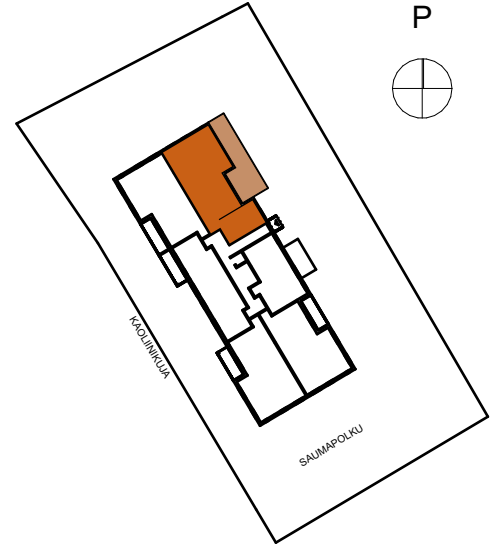

# ASUNTO OY TURUN SKALA

Kaoliinikuja 6, 20250 Turku

**5H+KT+S** 129,5 m<sup>2</sup>  
**Versio A**

**AS. 6** 1. krs

ET  
KHH  
KPH  
S/VH  
WC  
KT  
OH  
MH  
VH

eteinen  
kodinhoituhuone  
kylpyhuone  
sauna/tilavaraus  
vaatehuoneelle  
wc  
keittotila  
olohuone  
makuuhuone  
vaatehuone

APK  
(MU)  
JK  
PK  
L+U  
LT

astianpesukone  
tilavaraus  
mikroaaltouunille  
jääkaappi  
pakastinkaappi  
liesi ja uuni  
liesituuletin

SK  
PY  
LTO  
(PPK/KR)  
RK

siivouskaappi  
pyykkikaappi  
lämmöntalteen-  
ottolaite  
tilavaraus pyykin-  
pesukoneelle ja  
kuivausrummulle  
ryhmäkeskus  
(sähkökaappi)

# ASUNTO OY TURUN SKALA

Kaoliinikuja 6, 20250 Turku

**5H+KT+S** 129,5 m<sup>2</sup>  
**Versio B**

**AS. 6** 1. krs

ET  
KHH  
KPH  
S/VH  
WC  
KT  
OH  
MH  
VH

eteinen  
kodinhoitohuone  
kylpyhuone  
sauna/tilavaraus  
vaatehuoneelle  
wc  
keittotila  
olohuone  
makuuhuone  
vaatehuone