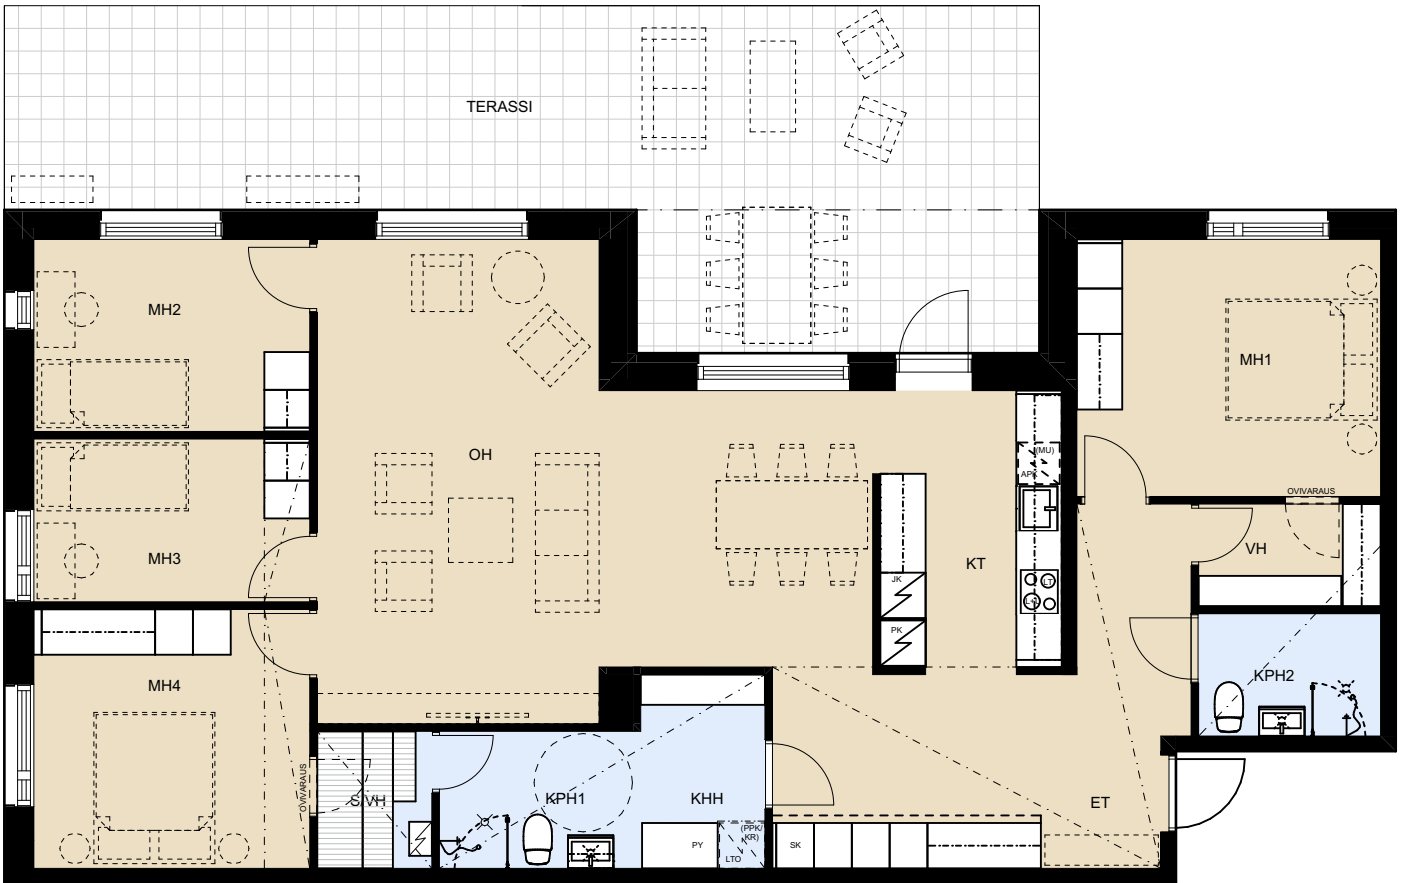

# ASUNTO OY TURUN SKALA

Kaoliinikuja 6, 20250 Turku

**5H+KT+S** 129,5 m<sup>2</sup>  
**Versio A**

**AS. 6** 1. krs

ET  
KHH  
KPH  
S/VH  
WC  
KT  
OH  
MH  
VH

eteinen  
kodinhoituhuone  
kylpyhuone  
sauna/tilavaraus  
vaatehuoneelle  
wc  
keittotila  
olohuone  
makuuhuone  
vaatehuone

# ASUNTO OY TURUN SKALA

Kaoliinikuja 6, 20250 Turku

**5H+KT+S** 129,5 m<sup>2</sup>  
**Versio B**

**AS. 6** 1. krs

ET  
KHH  
KPH  
S/VH  
WC  
KT  
OH  
MH  
VH

eteinen  
kodinhoitohuone  
kylpyhuone  
sauna/tilavaraus  
vaatehuoneelle  
wc  
keittotila  
olohuone  
makuuhuone  
vaatehuone