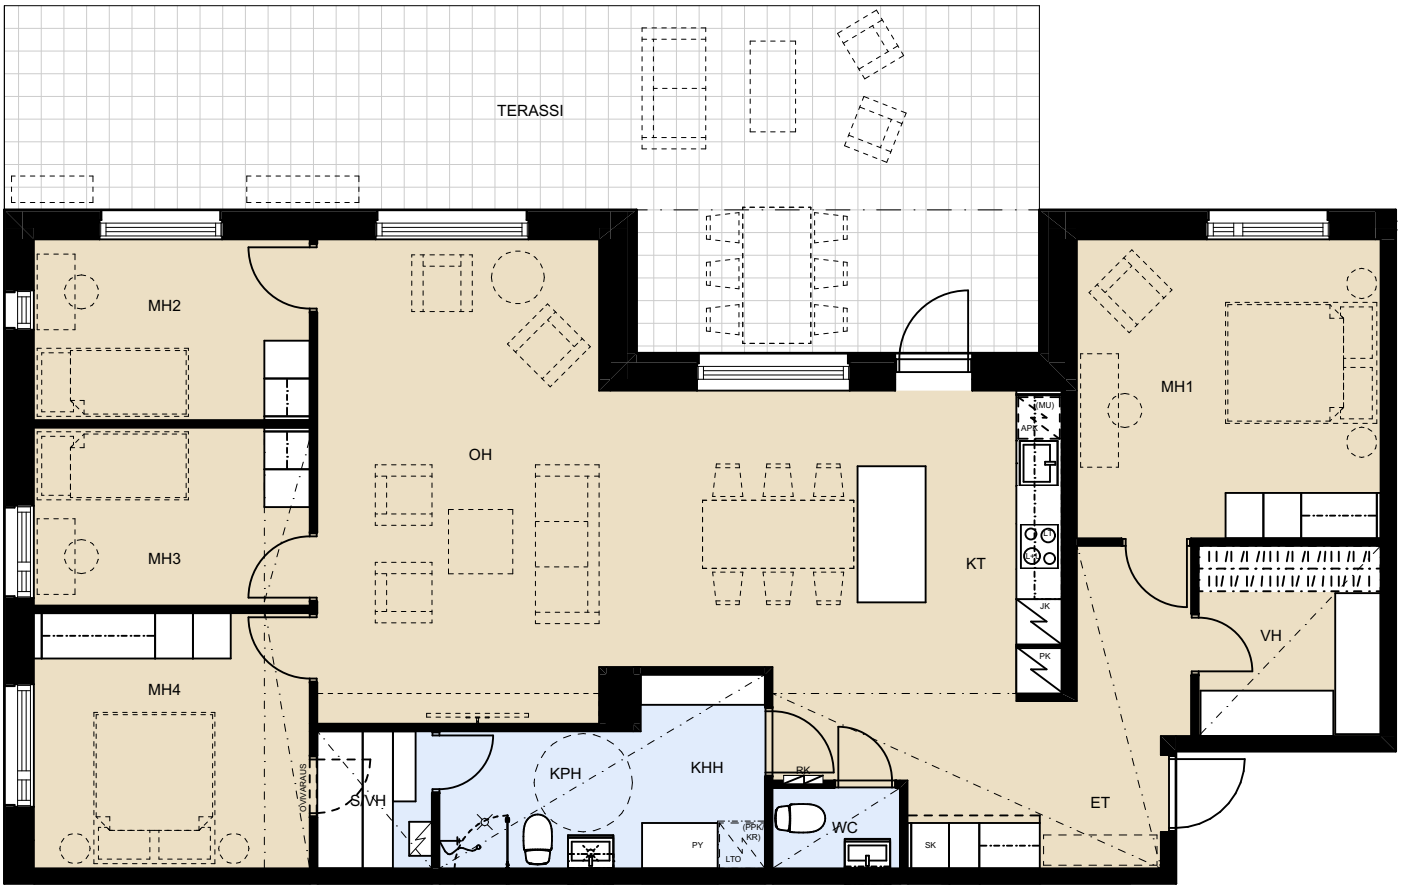

# ASUNTO OY TURUN SKALA

Kaoliinikuja 6, 20250 Turku

**5H+KT+S** 129,5 m<sup>2</sup>  
**Versio A**

**AS. 6** 1. krs

ET  
KHH  
KPH  
S/VH  
WC  
KT  
OH  
MH  
VH

eteinen  
kodinhoituhuone  
kylpyhuone  
sauna/tilavaraus  
vaatehuoneelle  
wc  
keittotila  
olohuone  
makuuhuone  
vaatehuone

APK  
(MU)  
JK  
PK  
L+U  
LT

astianpesukone  
tilavaraus  
mikroaaltouunille  
jääkaappi  
pakastinkaappi  
liesi ja uuni  
liesituuletin

SK  
PY  
LTO  
(PPK/KR)  
RK

siivouskaappi  
pyykkikaappi  
lämmöntalteen-  
ottolaite  
tilavaraus pyykin-  
pesukoneelle ja  
kuivausrummulle  
ryhmäkeskus  
(sähkökaappi)

# ASUNTO OY TURUN SKALA

Kaoliinikuja 6, 20250 Turku

**5H+KT+S** 129,5 m<sup>2</sup>  
**Versio B**

**AS. 6** 1. krs

ET  
KHH  
KPH  
S/VH  
WC  
KT  
OH  
MH  
VH

eteinen  
kodinhoitohuone  
kylpyhuone  
sauna/tilavaraus  
vaatehuoneelle  
wc  
keittotila  
olohuone  
makuuhuone  
vaatehuone