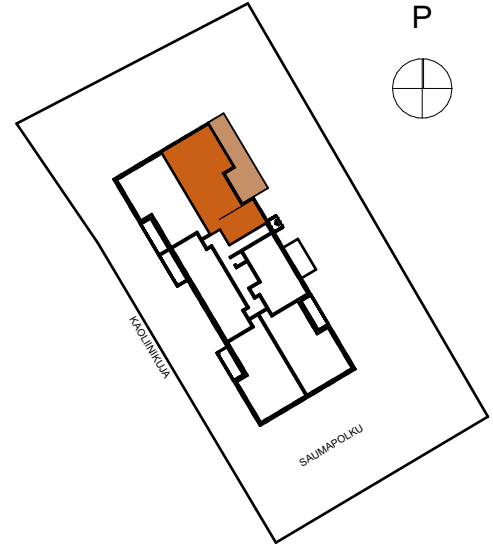

# ASUNTO OY TURUN SKALA

Kaoliinikuja 6, 20250 Turku

**5H+KT+S** 129,5 m<sup>2</sup>  
**Versio A**

**AS. 6** 1. krs

ET  
KHH  
KPH  
S/VH  
WC  
KT  
OH  
MH  
VH

eteinen  
kodinhoituhuone  
kylpyhuone  
sauna/tilavaraus  
vaatehuoneelle  
wc  
keittotila  
olohuone  
makuuhuone  
vaatehuone

APK  
(MU)  
JK  
PK  
L+U  
LT

astianpesukone  
tilavaraus  
mikroaaltouunille  
jääkaappi  
pakastinkaappi  
liesi ja uuni  
liesituuletin

SK  
PY  
LTO  
(PPK/KR)  
RK

siivouskaappi  
pyykkikaappi  
lämmöntalteen-  
ottolaite  
tilavaraus pyykin-  
pesukoneelle ja  
kuivausrummulle  
ryhmäkeskus  
(sähkökaappi)

# ASUNTO OY TURUN SKALA

Kaoliinikuja 6, 20250 Turku

**5H+KT+S** 129,5 m<sup>2</sup>  
**Versio B**

**AS. 6** 1. krs

ET  
KHH  
KPH  
S/VH  
WC  
KT  
OH  
MH  
VH

eteinen  
kodinhoitohuone  
kylpyhuone  
sauna/tilavaraus  
vaatehuoneelle  
wc  
keittotila  
olohuone  
makuuhuone  
vaatehuone