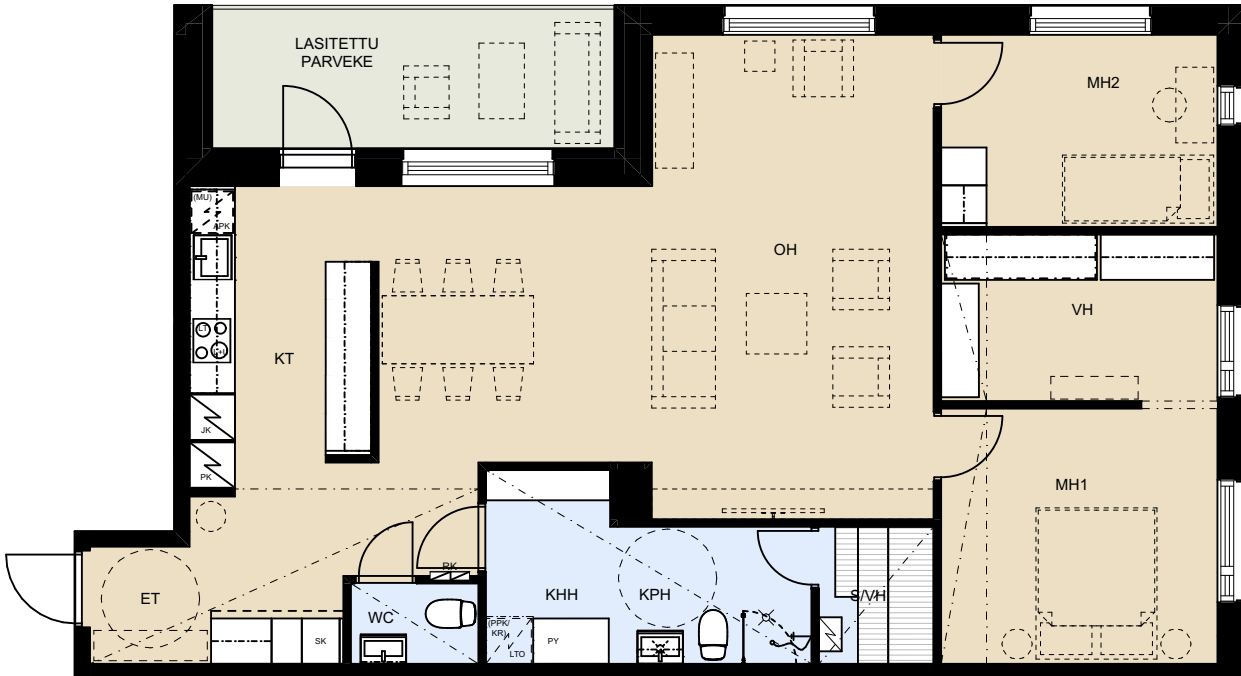

ASUNTO OY TURUN SKALA

Kaoliinikuja 6, 20250 Turku

4H+KT+S 102,5 m²
Versio A

- AS. 2** 1. krs
- AS. 8** 2. krs
- AS. 15** 3. krs
- AS. 22** 4. krs
- AS. 29** 5. krs

ET	eteinen	APK	astianpesukone
KHH	kodinhoitohuone	(MU)	tilavaraus
KPH	kylpyhuone	JK	mikroaaltouunille
S/VH	sauna/tilavaraus	PK	jääkaappi
	vaatehuoneelle	L+U	pakastinkaappi
WC	wc	L+U	liesi ja uuni
KT	keittotila	LT	liesituuletin
OH	olohuone	SK	siivouskaappi
MH	makuuhuone	PY	pyykkikaappi
		LTO	lämmöntalteen-
		(PPK/KR)	ottolaite
			tilavaraus pyykin-
			pesukoneelle ja
			kuivausrummulle
		RK	ryhmäkeskus
			(sähkökaappi)

ASUNTO OY TURUN SKALA

Kaoliinikuja 6, 20250 Turku

3H+KT+S 102,5 m²
Versio B

- AS. 2** 1. krs
- AS. 8** 2. krs
- AS. 15** 3. krs
- AS. 22** 4. krs
- AS. 29** 5. krs

ET	eteinen	APK	astianpesukone
KHH	kodinhoitohuone	(MU)	tilavaraus
KPH	kylpyhuone	JK	mikroaaltouunille
S/VH	sauna/tilavaraus	PK	jääkaappi
	vaatehuoneelle	L+U	pakastinkaappi
WC	wc	L+U	liesi ja uuni
KT	keittotila	LT	liesituuletin
OH	olohuone		
MH	makuuhuone	SK	siivouskaappi
VH	vaatehuone	PY	pyykkikaappi
		LTO	lämmöntalteen-
		(PPK/KR)	ottolaite
			tilavaraus pyykin-
			pesukoneelle ja
			kuivausrummulle
		RK	ryhmäkeskus
			(sähkökaappi)

ASUNTO OY TURUN SKALA

Kaoliinikuja 6, 20250 Turku

3H+KT+S 102,5 m²
Versio C

AS. 2 1. krs
AS. 8 2. krs
AS. 15 3. krs
AS. 22 4. krs
AS. 29 5. krs

ET	eteinen	APK	astianpesukone
KHH	kodinhoitohuone	(MU)	tilavaraus
KPH	kylpyhuone	JK	mikroaaltouunille
S/VH	sauna/tilavaraus	PK	jääkaappi
	vaatehuoneelle	L+U	pakastinkaappi
WC	wc	L+U	liesi ja uuni
KT	keittotila	LT	liesituuletin
OH	olohuone		
MH	makuuhuone	SK	siivouskaappi
TH	työhuone	PY	pyykkikaappi
		LTO	lämmöntalteen-
		(PPK/KR)	ottolaite
			tilavaraus pyykin-
			pesukoneelle ja
			kuivausrummulle
		RK	ryhmäkeskus
			(sähkökaappi)