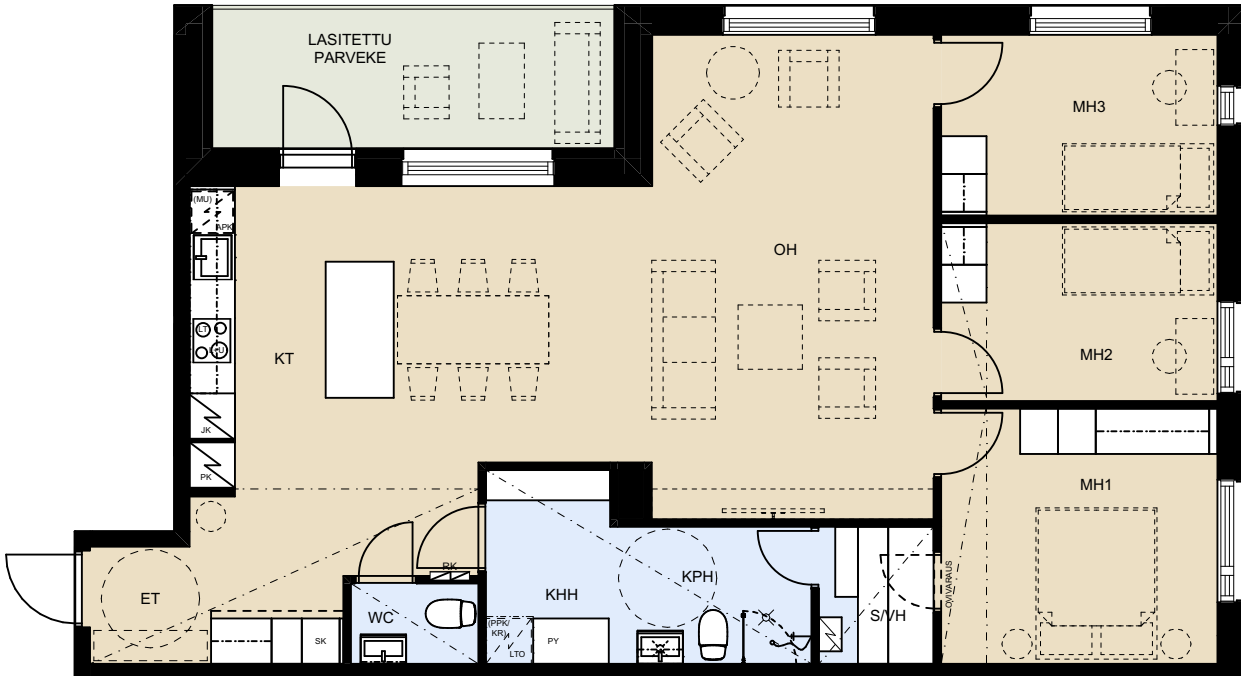

ASUNTO OY TURUN SKALA

Kaoliinikuja 6, 20250 Turku

4H+KT+S 102,5 m²
Versio A

- AS. 2** 1. krs
- AS. 8** 2. krs
- AS. 15** 3. krs
- AS. 22** 4. krs
- AS. 29** 5. krs

ET	eteinen	APK	astianpesukone
KHH	kodinhoitohuone	(MU)	tilavaraus
KPH	kylpyhuone	JK	mikroaaltouunille
S/VH	sauna/tilavaraus	PK	jääkaappi
	vaatehuoneelle	L+U	pakastinkaappi
WC	wc	L+U	liesi ja uuni
KT	keittotila	LT	liesituuletin
OH	olohuone	SK	siivouskaappi
MH	makuuhuone	PY	pyykkikaappi
		LTO	lämmöntalteen-
		(PPK/KR)	ottolaite
			tilavaraus pyykin-
			pesukoneelle ja
			kuivausrummulle
		RK	ryhmäkeskus
			(sähkökaappi)

ASUNTO OY TURUN SKALA

Kaoliinikuja 6, 20250 Turku

3H+KT+S 102,5 m²
Versio B

- AS. 2** 1. krs
- AS. 8** 2. krs
- AS. 15** 3. krs
- AS. 22** 4. krs
- AS. 29** 5. krs

ET	eteinen	APK	astianpesukone
KHH	kodinhoitohuone	(MU)	tilavaraus
KPH	kylpyhuone	JK	mikroaaltouunille
S/VH	sauna/tilavaraus	PK	jääkaappi
	vaatehuoneelle	L+U	pakastinkaappi
WC	wc	L+U	liesi ja uuni
KT	keittotila	LT	liesituuletin
OH	olohuone		
MH	makuuhuone	SK	siivouskaappi
VH	vaatehuone	PY	pyykkikaappi
		LTO	lämmöntalteen-
		(PPK/KR)	ottolaite
			tilavaraus pyykin-
			pesukoneelle ja
			kuivausrummulle
		RK	ryhmäkeskus
			(sähkökaappi)

ASUNTO OY TURUN SKALA

Kaoliinikuja 6, 20250 Turku

3H+KT+S 102,5 m²
Versio C

AS. 2 1. krs
AS. 8 2. krs
AS. 15 3. krs
AS. 22 4. krs
AS. 29 5. krs

ET	eteinen	APK	astianpesukone
KHH	kodinhoitohuone	(MU)	tilavaraus
KPH	kylpyhuone	JK	mikroaaltouunille
S/VH	sauna/tilavaraus	PK	jääkaappi
	vaatehuoneelle	L+U	pakastinkaappi
WC	wc	L+U	liesi ja uuni
KT	keittotila	LT	liesituuletin
OH	olohuone		
MH	makuuhuone	SK	siivouskaappi
TH	työhuone	PY	pyykkikaappi
		LTO	lämmöntalteen-
		(PPK/KR)	ottolaite
			tilavaraus pyykin-
			pesukoneelle ja
			kuivausrummulle
		RK	ryhmäkeskus
			(sähkökaappi)