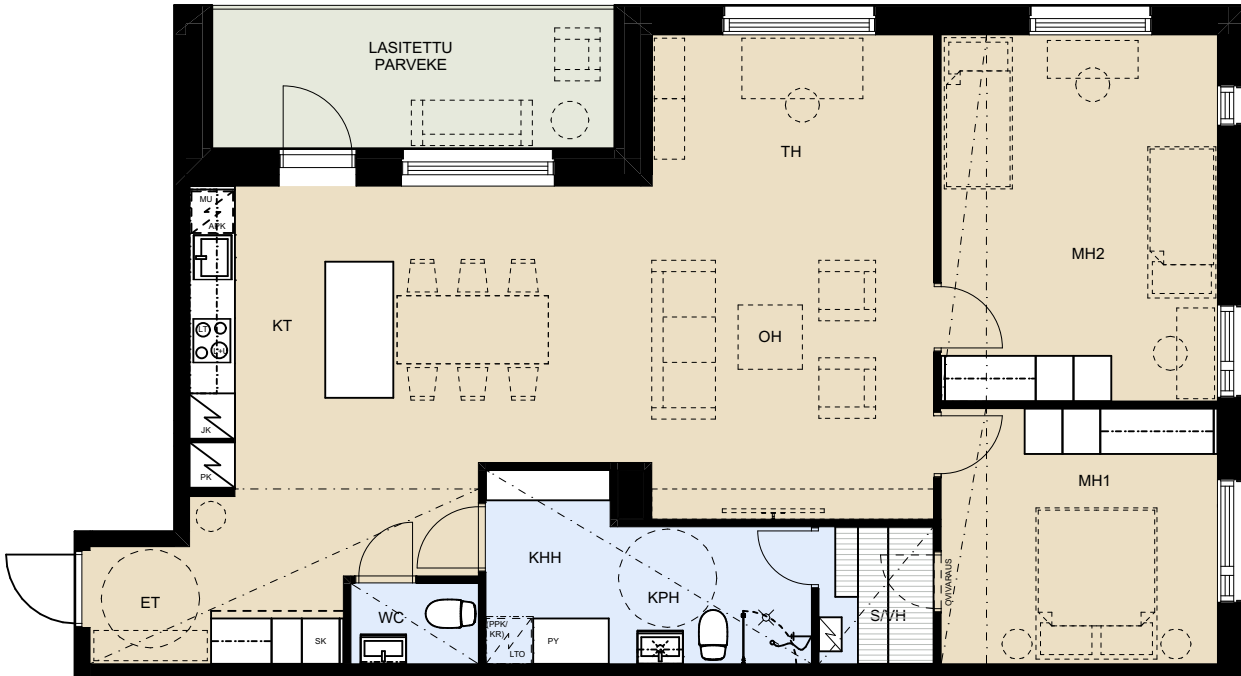

ASUNTO OY TURUN SKALA

Kaoliinikuja 6, 20250 Turku

4H+KT+S 102,5 m²
Versio A

- AS. 2** 1. krs
- AS. 8** 2. krs
- AS. 15** 3. krs
- AS. 22** 4. krs
- AS. 29** 5. krs

ET	eteinen	APK	astianpesukone
KHH	kodinhoitohuone	(MU)	tilavaraus
KPH	kylpyhuone	JK	mikroaaltouunille
S/VH	sauna/tilavaraus	PK	jääkaappi
	vaatehuoneelle	L+U	pakastinkaappi
WC	wc	L+U	liesi ja uuni
KT	keittotila	LT	liesituuletin
OH	olohuone	SK	siivouskaappi
MH	makuuhuone	PY	pyykkikaappi
		LTO	lämmöntalteen-
		(PPK/KR)	ottolaite
			tilavaraus pyykin-
			pesukoneelle ja
			kuivausrummulle
		RK	ryhmäkeskus
			(sähkökaappi)

ASUNTO OY TURUN SKALA

Kaoliinikuja 6, 20250 Turku

3H+KT+S 102,5 m²
Versio B

- AS. 2** 1. krs
- AS. 8** 2. krs
- AS. 15** 3. krs
- AS. 22** 4. krs
- AS. 29** 5. krs

ET	eteinen	APK	astianpesukone
KHH	kodinhoitohuone	(MU)	tilavaraus
KPH	kylpyhuone	JK	mikroaaltouunille
S/VH	sauna/tilavaraus	PK	jääkaappi
	vaatehuoneelle	L+U	pakastinkaappi
WC	wc	L+U	liesi ja uuni
KT	keittotila	LT	liesituuletin
OH	olohuone		
MH	makuuhuone	SK	siivouskaappi
VH	vaatehuone	PY	pyykkikaappi
		LTO	lämmöntalteen-
		(PPK/KR)	ottolaite
			tilavaraus pyykin-
			pesukoneelle ja
			kuivausrummulle
		RK	ryhmäkeskus
			(sähkökaappi)

ASUNTO OY TURUN SKALA

Kaoliinikuja 6, 20250 Turku

3H+KT+S 102,5 m²
Versio C

AS. 2 1. krs
AS. 8 2. krs
AS. 15 3. krs
AS. 22 4. krs
AS. 29 5. krs

ET	eteinen	APK	astianpesukone
KHH	kodinhoitohuone	(MU)	tilavaraus
KPH	kylpyhuone	JK	mikroaaltouunille
S/VH	sauna/tilavaraus	PK	jääkaappi
	vaatehuoneelle	L+U	pakastinkaappi
WC	wc	L+U	liesi ja uuni
KT	keittotila	LT	liesituuletin
OH	olohuone		
MH	makuuhuone	SK	siivouskaappi
TH	työhuone	PY	pyykkikaappi
		LTO	lämmöntalteen-
		(PPK/KR)	ottolaite
			tilavaraus pyykin-
			pesukoneelle ja
			kuivausrummulle
		RK	ryhmäkeskus
			(sähkökaappi)