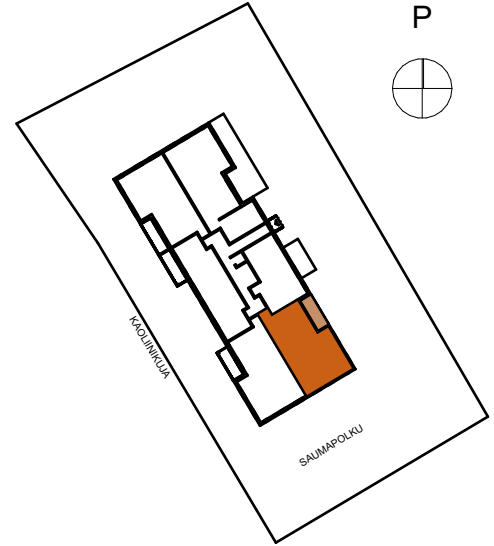

ASUNTO OY TURUN SKALA

Kaoliinikuja 6, 20250 Turku

4H+KT+S 102,5 m²
Versio A

- AS. 2** 1. krs
- AS. 8** 2. krs
- AS. 15** 3. krs
- AS. 22** 4. krs
- AS. 29** 5. krs

ET	eteinen	APK	astianpesukone
KHH	kodinhoitohuone	(MU)	tilavaraus
KPH	kylpyhuone	JK	mikroaaltouunille
S/VH	sauna/tilavaraus	PK	jääkaappi
	vaatehuoneelle	L+U	pakastinkaappi
WC	wc	L+U	liesi ja uuni
KT	keittotila	LT	liesituuletin
OH	olohuone	SK	siivouskaappi
MH	makuuhuone	PY	pyykkikaappi
		LTO	lämmöntalteen-
		(PPK/KR)	ottolaite
			tilavaraus pyykin-
			pesukoneelle ja
			kuivausrummulle
		RK	ryhmäkeskus
			(sähkökaappi)

ASUNTO OY TURUN SKALA

Kaoliinikuja 6, 20250 Turku

3H+KT+S 102,5 m²
Versio B

- AS. 2** 1. krs
- AS. 8** 2. krs
- AS. 15** 3. krs
- AS. 22** 4. krs
- AS. 29** 5. krs

ET	eteinen	APK	astianpesukone
KHH	kodinhoitohuone	(MU)	tilavaraus
KPH	kylpyhuone	JK	mikroaaltouunille
S/VH	sauna/tilavaraus	PK	jääkaappi
	vaatehuoneelle	L+U	pakastinkaappi
WC	wc	L+U	liesi ja uuni
KT	keittotila	LT	liesituuletin
OH	olohuone		
MH	makuuhuone	SK	siivouskaappi
VH	vaatehuone	PY	pyykkikaappi
		LTO	lämmöntalteen-
		(PPK/KR)	ottolaite
			tilavaraus pyykin-
			pesukoneelle ja
			kuivausrummulle
		RK	ryhmäkeskus
			(sähkökaappi)

ASUNTO OY TURUN SKALA

Kaoliinikuja 6, 20250 Turku

3H+KT+S 102,5 m²
Versio C

AS. 2 1. krs
AS. 8 2. krs
AS. 15 3. krs
AS. 22 4. krs
AS. 29 5. krs

ET	eteinen	APK	astianpesukone
KHH	kodinhoitohuone	(MU)	tilavaraus
KPH	kylpyhuone	JK	mikroaaltouunille
S/VH	sauna/tilavaraus	PK	jääkaappi
	vaatehuoneelle	L+U	pakastinkaappi
WC	wc	L+U	liesi ja uuni
KT	keittotila	LT	liesituuletin
OH	olohuone		
MH	makuuhuone	SK	siivouskaappi
TH	työhuone	PY	pyykkikaappi
		LTO	lämmöntalteen-
		(PPK/KR)	ottolaite
			tilavaraus pyykin-
			pesukoneelle ja
			kuivausrummulle
		RK	ryhmäkeskus
			(sähkökaappi)