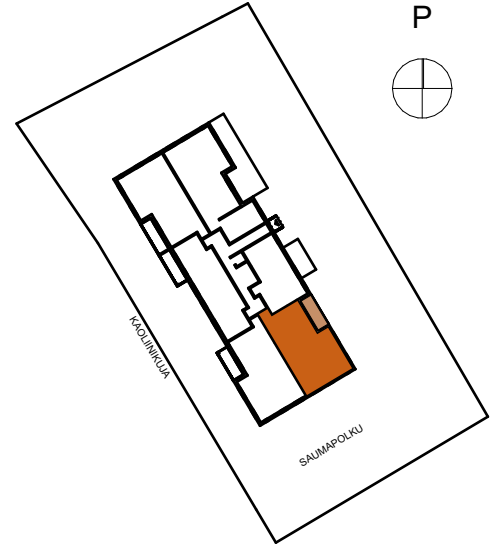

ASUNTO OY TURUN SKALA

Kaoliinikuja 6, 20250 Turku

4H+KT+S 102,5 m²
Versio A

- AS. 2** 1. krs
- AS. 8** 2. krs
- AS. 15** 3. krs
- AS. 22** 4. krs
- AS. 29** 5. krs

ET	eteinen	APK	astianpesukone
KHH	kodinhoitohuone	(MU)	tilavaraus
KPH	kylpyhuone	JK	mikroaaltouunille
S/VH	sauna/tilavaraus	PK	jääkaappi
	vaatehuoneelle	L+U	pakastinkaappi
WC	wc	L+U	liesi ja uuni
KT	keittotila	LT	liesituuletin
OH	olohuone	SK	siivouskaappi
MH	makuuhuone	PY	pyykkikaappi
		LTO	lämmöntalteen-
		(PPK/KR)	ottolaite
			tilavaraus pyykin-
			pesukoneelle ja
			kuivausrummulle
		RK	ryhmäkeskus
			(sähkökaappi)

ASUNTO OY TURUN SKALA

Kaoliinikuja 6, 20250 Turku

3H+KT+S 102,5 m²
Versio B

- AS. 2** 1. krs
- AS. 8** 2. krs
- AS. 15** 3. krs
- AS. 22** 4. krs
- AS. 29** 5. krs

ET	eteinen	APK	astianpesukone
KHH	kodinhoitohuone	(MU)	tilavaraus
KPH	kylpyhuone	JK	mikroaaltouunille
S/VH	sauna/tilavaraus	PK	jääkaappi
	vaatehuoneelle	L+U	pakastinkaappi
WC	wc	L+U	liesi ja uuni
KT	keittotila	LT	liesituuletin
OH	olohuone		
MH	makuuhuone	SK	siivouskaappi
VH	vaatehuone	PY	pyykkikaappi
		LTO	lämmöntalteen-
		(PPK/KR)	ottolaite
			tilavaraus pyykin-
			pesukoneelle ja
			kuivausrummulle
		RK	ryhmäkeskus
			(sähkökaappi)

ASUNTO OY TURUN SKALA

Kaoliinikuja 6, 20250 Turku

3H+KT+S 102,5 m²
Versio C

AS. 2 1. krs
AS. 8 2. krs
AS. 15 3. krs
AS. 22 4. krs
AS. 29 5. krs

ET	eteinen	APK	astianpesukone
KHH	kodinhoitohuone	(MU)	tilavaraus
KPH	kylpyhuone	JK	mikroaaltouunille
S/VH	sauna/tilavaraus	PK	jääkaappi
	vaatehuoneelle	L+U	pakastinkaappi
WC	wc	L+U	liesi ja uuni
KT	keittotila	LT	liesituuletin
OH	olohuone		
MH	makuuhuone	SK	siivouskaappi
TH	työhuone	PY	pyykkikaappi
		LTO	lämmöntalteen-
		(PPK/KR)	ottolaite
			tilavaraus pyykin-
			pesukoneelle ja
			kuivausrummulle
		RK	ryhmäkeskus
			(sähkökaappi)