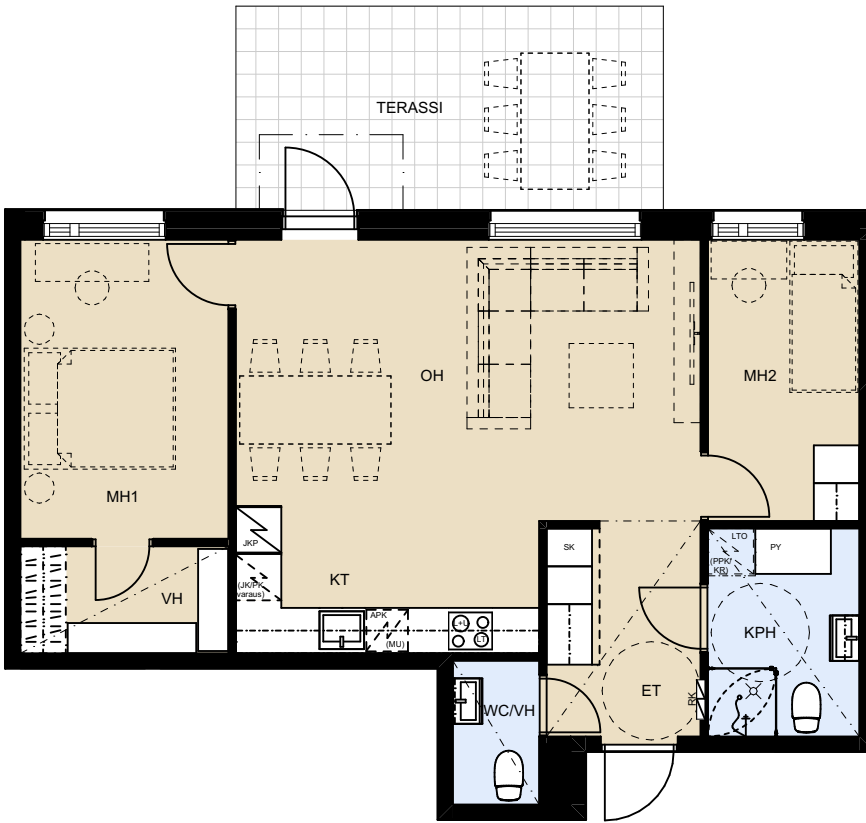

# ASUNTO OY TURUN SKALA

Kaoliinikuja 6, 20250 Turku

**3H+KT** 67,5 m<sup>2</sup>  
**Versio A**

**AS. 1** 1. krs

- |                      |   |
|----------------------|---|
| APK<br>(MU)          | astianpesukone<br>tilavaraus  |
| JKP<br>(JK/PK)       | mikroaaltouunille<br>jäähäpäästinkaappi<br>tilavaraus toiselle<br>kylmälaitteelle |
| L+U<br>LT            | liesi ja uuni<br>liesituuletin  |
| SK<br>PY<br>LTO      | siivouskaappi<br>pyykkikaappi<br>lämmöntalteen-<br>ottolaite                      |
| (PPK/KR)             | tilavaraus pyykin-<br>pesukoneelle ja<br>kuivausrummulle                          |
| RK                   | ryhmäkeskus<br>(sähkökaappi)  |
| ET<br>KPH<br>WC/VH   | eteinen<br>kylpyhuone<br>wc/tilavaraus vaate-<br>huoneelle                        |
| KT<br>OH<br>MH<br>VH | keittotila<br>olohuone<br>makuuhuone<br>vaatehuone                                |

# ASUNTO OY TURUN SKALA

Kaoliinikuja 6, 20250 Turku

**2H+KT** 67,5 m<sup>2</sup>  
**Versio B**

**AS. 1** 1. krs

- |                      |   |
|----------------------|---|
| APK<br>(MU)          | astianpesukone<br>tilavaraus  |
| JKP<br>(JK/PK)       | mikroaaltouunille<br>jäähäpäästinkaappi<br>tilavaraus toiselle<br>kylmälaitteelle |
| L+U<br>LT            | liesi ja uuni<br>liesituuletin  |
| SK<br>PY<br>LTO      | siivouskaappi<br>pyykkikaappi<br>lämmöntalteen-<br>ottolaite                      |
| (PPK/KR)             | tilavaraus pyykin-<br>pesukoneelle ja<br>kuivausrummulle                          |
| RK                   | ryhmäkeskus<br>(sähkökaappi)  |
| ET<br>KPH<br>WC/VH   | eteinen<br>kylpyhuone<br>wc/tilavaraus vaate-<br>huoneelle                        |
| KT<br>OH<br>MH<br>VH | keittotila<br>olohuone<br>makuuhuone<br>vaatehuone                                |