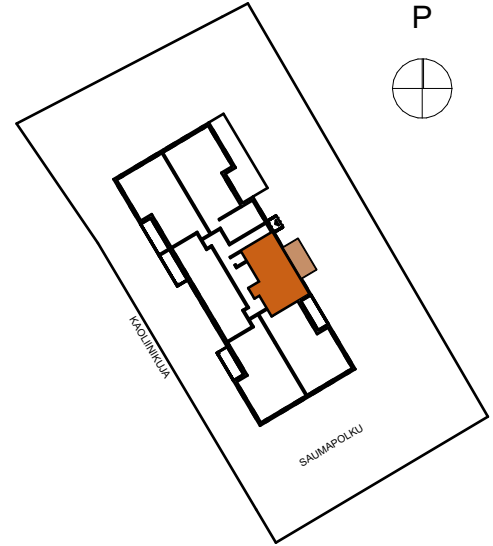

# ASUNTO OY TURUN SKALA

Kaoliinikuja 6, 20250 Turku

**3H+KT** 67,5 m<sup>2</sup>  
**Versio A**

**AS. 1** 1. krs

- |                      |   |
|----------------------|---|
| APK<br>(MU)          | astianpesukone<br>tilavaraus  |
| JKP<br>(JK/PK)       | mikroaaltouunille<br>jäähäpäästinkaappi<br>tilavaraus toiselle<br>kylmälaitteelle |
| L+U<br>LT            | liesi ja uuni<br>liesituuletin  |
| SK<br>PY<br>LTO      | siivouskaappi<br>pyykkikaappi<br>lämmöntalteen-<br>ottolaite                      |
| (PPK/KR)             | tilavaraus pyykin-<br>pesukoneelle ja<br>kuivausrummulle                          |
| RK                   | ryhmäkeskus<br>(sähkökaappi)  |
| ET<br>KPH<br>WC/VH   | eteinen<br>kylpyhuone<br>wc/tilavaraus vaate-<br>huoneelle                        |
| KT<br>OH<br>MH<br>VH | keittotila<br>olohuone<br>makuuhuone<br>vaatehuone                                |

# ASUNTO OY TURUN SKALA

Kaoliinikuja 6, 20250 Turku

**2H+KT** 67,5 m<sup>2</sup>  
**Versio B**

**AS. 1** 1. krs

- |                      |   |
|----------------------|---|
| APK<br>(MU)          | astianpesukone<br>tilavaraus  |
| JKP<br>(JK/PK)       | mikroaaltouunille<br>jäähäpäästinkaappi<br>tilavaraus toiselle<br>kylmälaitteelle |
| L+U<br>LT            | liesi ja uuni<br>liesituuletin  |
| SK<br>PY<br>LTO      | siivouskaappi<br>pyykkikaappi<br>lämmöntalteen-<br>ottolaite                      |
| (PPK/KR)             | tilavaraus pyykin-<br>pesukoneelle ja<br>kuivausrummulle                          |
| RK                   | ryhmäkeskus<br>(sähkökaappi)  |
| ET<br>KPH<br>WC/VH   | eteinen<br>kylpyhuone<br>wc/tilavaraus vaate-<br>huoneelle                        |
| KT<br>OH<br>MH<br>VH | keittotila<br>olohuone<br>makuuhuone<br>vaatehuone                                |