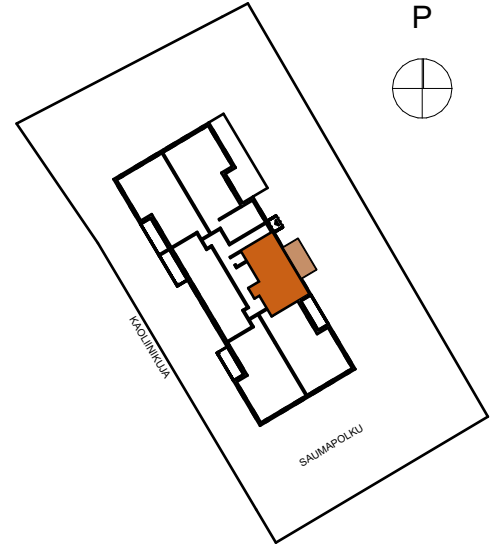

# ASUNTO OY TURUN SKALA

Kaoliinikuja 6, 20250 Turku

**3H+KT** 67,5 m<sup>2</sup>  
**Versio A**

**AS. 1** 1. krs

- |                      |   |
|----------------------|---|
| APK<br>(MU)          | astianpesukone<br>tilavaraus  |
| JKP<br>(JK/PK)       | mikroaaltouunille<br>jäähäpäästinkaappi<br>tilavaraus toiselle<br>kylmälaitteelle |
| L+U<br>LT            | liesi ja uuni<br>liesituuletin  |
| SK<br>PY<br>LTO      | siivouskaappi<br>pyykkikaappi<br>lämmöntalteen-<br>ottolaite                      |
| (PPK/KR)             | tilavaraus pyykin-<br>pesukoneelle ja<br>kuivausrummulle                          |
| RK                   | ryhmäkeskus<br>(sähkökaappi)  |
| ET<br>KPH<br>WC/VH   | eteinen<br>kylpyhuone<br>wc/tilavaraus vaate-<br>huoneelle                        |
| KT<br>OH<br>MH<br>VH | keittotila<br>olohuone<br>makuuhuone<br>vaatehuone                                |

# ASUNTO OY TURUN SKALA

Kaoliinikuja 6, 20250 Turku

**2H+KT** 67,5 m<sup>2</sup>  
**Versio B**

**AS. 1** 1. krs

- |                      |   |
|----------------------|---|
| APK<br>(MU)          | astianpesukone<br>tilavaraus  |
| JKP<br>(JK/PK)       | mikroaaltouunille<br>jäähäpäästinkaappi<br>tilavaraus toiselle<br>kylmälaitteelle |
| L+U<br>LT            | liesi ja uuni<br>liesituuletin  |
| SK<br>PY<br>LTO      | siivouskaappi<br>pyykkikaappi<br>lämmöntalteen-<br>ottolaite                      |
| (PPK/KR)             | tilavaraus pyykin-<br>pesukoneelle ja<br>kuivausrummulle                          |
| RK                   | ryhmäkeskus<br>(sähkökaappi)  |
| ET<br>KPH<br>WC/VH   | eteinen<br>kylpyhuone<br>wc/tilavaraus vaate-<br>huoneelle                        |
| KT<br>OH<br>MH<br>VH | keittotila<br>olohuone<br>makuuhuone<br>vaatehuone                                |