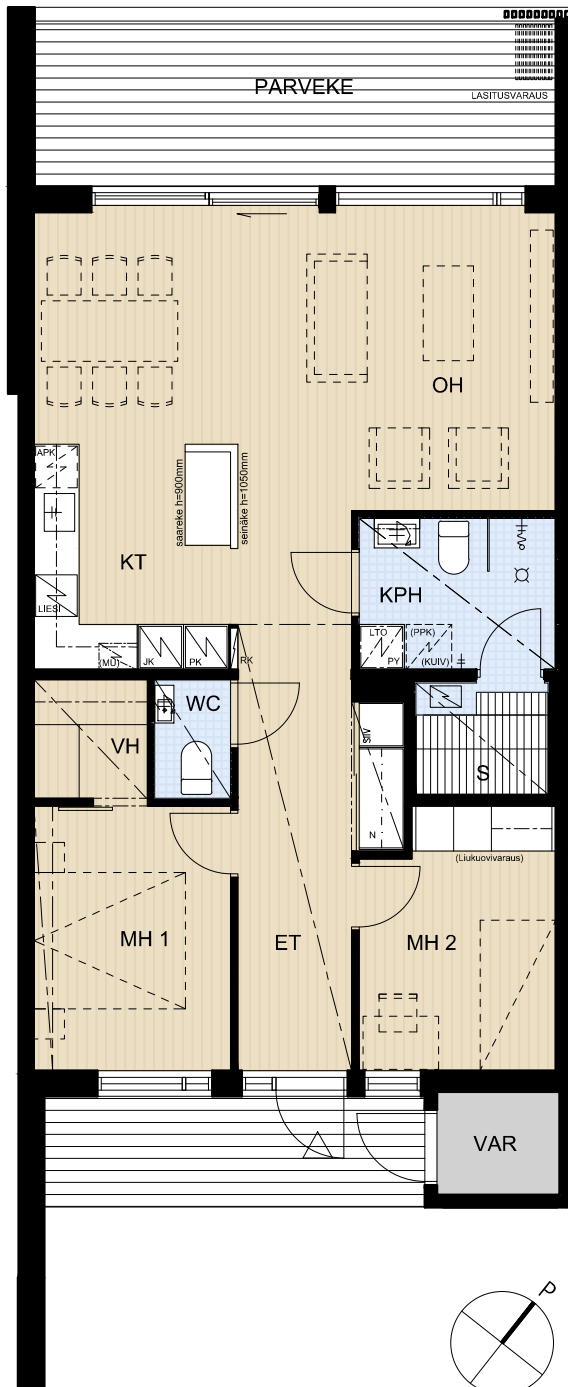

# ASUNTO OY LUMITÄHTI ESPOO

Heikunantie 9, 02680 ESPOO

**D19 3H+KT+S 77,5 m<sup>2</sup>**

- |            |   |
|------------|---|
| APK        | Astianpesukone                          |
| JK         | Jääkaappi                               |
| PK         | Pakastin                                |
| (MU)       | Mikroaaltouunin tilavaraus              |
| LIESI      | Kalusteuni ja liesitaso                 |
| PY         | Pyykkikaappi                            |
| (PPK/KUIV) | Pesukoneen/<br>kuivausrummun tilavaraus |
| SIIV       | Siivouskomero                           |
| RK         | Ryhmäkeskus                             |
| LTO        | Lämmöntalteenotto                       |