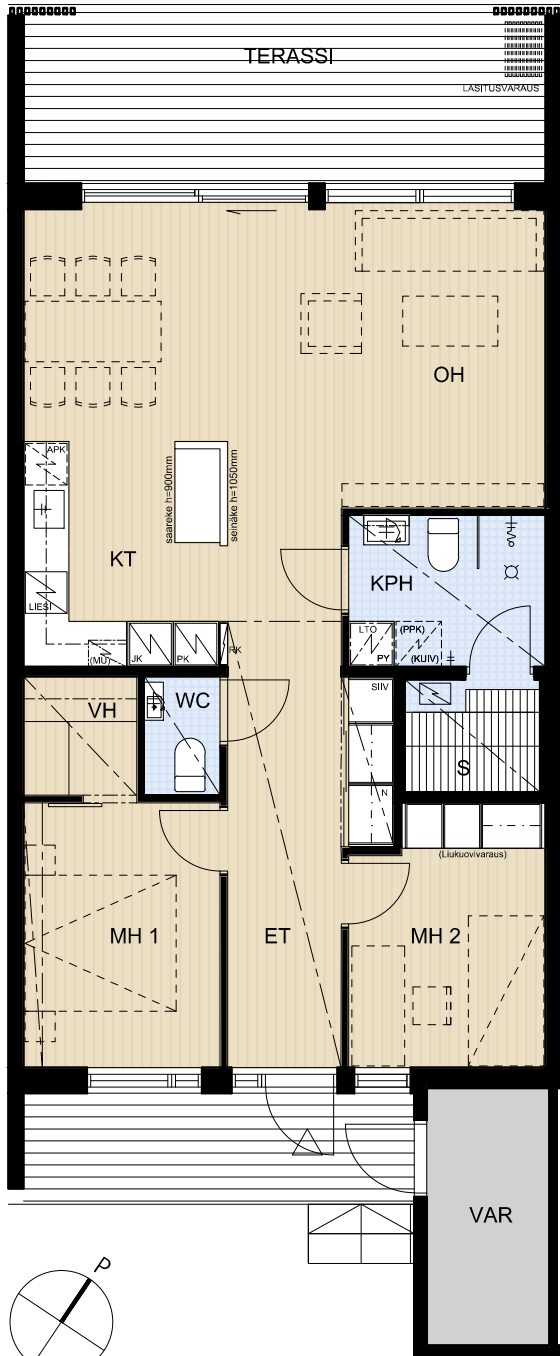

ASUNTO OY LUMITÄHTI ESPOO

Heikunantie 9, 02680 ESPOO

A4 3H+KT+S 78,0 m²

- | | |
|------------|---------------------------------------|
| APK | Astianpesukone |
| JK | Jääkaappi |
| PK | Pakastin |
| (MU) | Mikroaaltouunin tilavaus |
| LIESI | Kalusteuni ja liesitaso |
| PY | Pyykkikaappi |
| (PPK/KUIV) | Pesukoneen/
kuivausrummun tilavaus |
| SIIV | Siivouskomero |
| RK | Ryhmäkeskus |
| LTO | Lämmöntalteenotto |