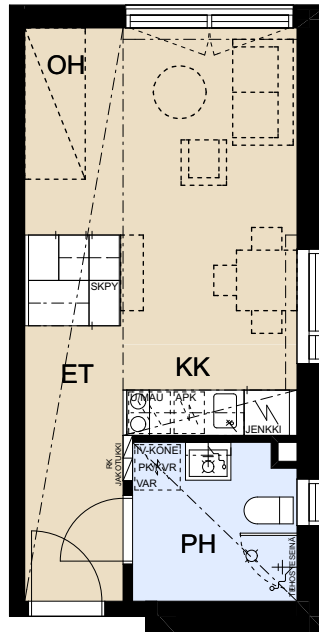

ASUNTO OY OULUN LOHIPORTTI

Koskitie 43, 90500, Oulu

1H+KK 27,0 m²

B21 1.krs
B28 2.krs
B37 3.krs
B46 4.krs
B55 5.krs

RK	RYHMÄKESKUS (SÄHKÖKAAPPI)
JAKOTUKKI	LATTIALÄMMITYKSEN JAKOTUKKI
JENKKI	JÄÄKAAPPI JA PAKASTIN
APK	ASTIANPESUKONE
U/MAU	MIKROAALTOUUNI JA UUNI -YHDISTELMÄ
IV-KONE	LÄMMÖNTALTEENOTTO LAITE
PK/KVR VAR	PESUKONE JA KUIVAUSRUMPU
	TILAVARAUS
SK	SIIVOUSKOMERO
PY	PYYKKIKAAPPI

MITTAKAAVA 1:100

MUUTOKSET MAHDOLLISIA

3.3.2018