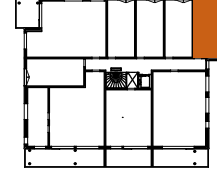

ASUNTO OY OULUN LOHIPORTTI

Koskitie 43, 90500, Oulu

1H+KK 27,0 m²

B21 1.krs
B28 2.krs
B37 3.krs
B46 4.krs
B55 5.krs

RK	RYHMÄKESKUS (SÄHKÖKAAPPI)
JAKOTUKKI	LATTIALÄMMITYKSEN JAKOTUKKI
JENKKI	JÄÄKAAPPI JA PAKASTIN
APK	ASTIANPESUKONE
U/MAU	MIKROAALTOUUNI JA UUNI -YHDISTELMÄ
IV-KONE	LÄMMÖNTALTEENOTTO LAITE
PK/KVR VAR	PESUKONE JA KUIVAUSRUMPU
	TILAVARAUS
SK	SIIVOUSKOMERO
PY	PYYKKIKAAPPI