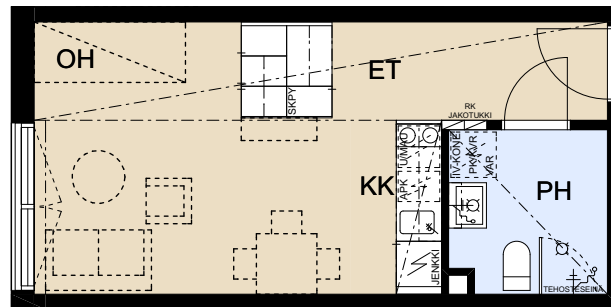

## ASUNTO OY OULUN LOHIPORTTI

Koskitie 43, 90500, Oulu

1H+KK 27,0 m<sup>2</sup>

**B16** 1.krs  
**B23** 2.krs  
**B32** 3.krs  
**B41** 4.krs  
**B50** 5.krs

RK	RYHMÄKESKUS (SÄHKÖKAAPPI)
JAKOTUKKI	LATTIALÄMMITYKSEN JAKOTUKKI
JENKKI	JÄÄKAAPPI / PAKASTIN
APK	ASTIANPESUKONE
MAU	MIKROAALTOUUNI TILAVARAUS
IV-KONE	LÄMMÖNTALTEENOTTO LAITE
PK/KVR VAR	PESUKONE JA KUIVAUSRUMPU
	TILAVARAUS
SKPY	SIIVOUSKOMERO / PYYKKIKAAPPI