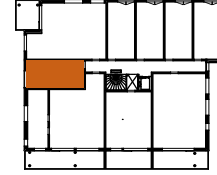

## ASUNTO OY OULUN LOHIPORTTI

Koskitie 43, 90500, Oulu

1H+KK 27,0 m<sup>2</sup>

**B16** 1.krs  
**B23** 2.krs  
**B32** 3.krs  
**B41** 4.krs  
**B50** 5.krs

RK	RYHMÄKESKUS (SÄHKÖKAAPPI)
JAKOTUKKI	LATTIALÄMMITYKSEN JAKOTUKKI
JENKKI	JÄÄKAAPPI / PAKASTIN
APK	ASTIANPESUKONE
MAU	MIKROAALTOUUNI TILAVARAUS
IV-KONE	LÄMMÖNTALTEENOTTO LAITE
PK/KVR VAR	PESUKONE JA KUIVAUSRUMPU
	TILAVARAUS
SKPY	SIIVOUSKOMERO / PYYKKIKAAPPI