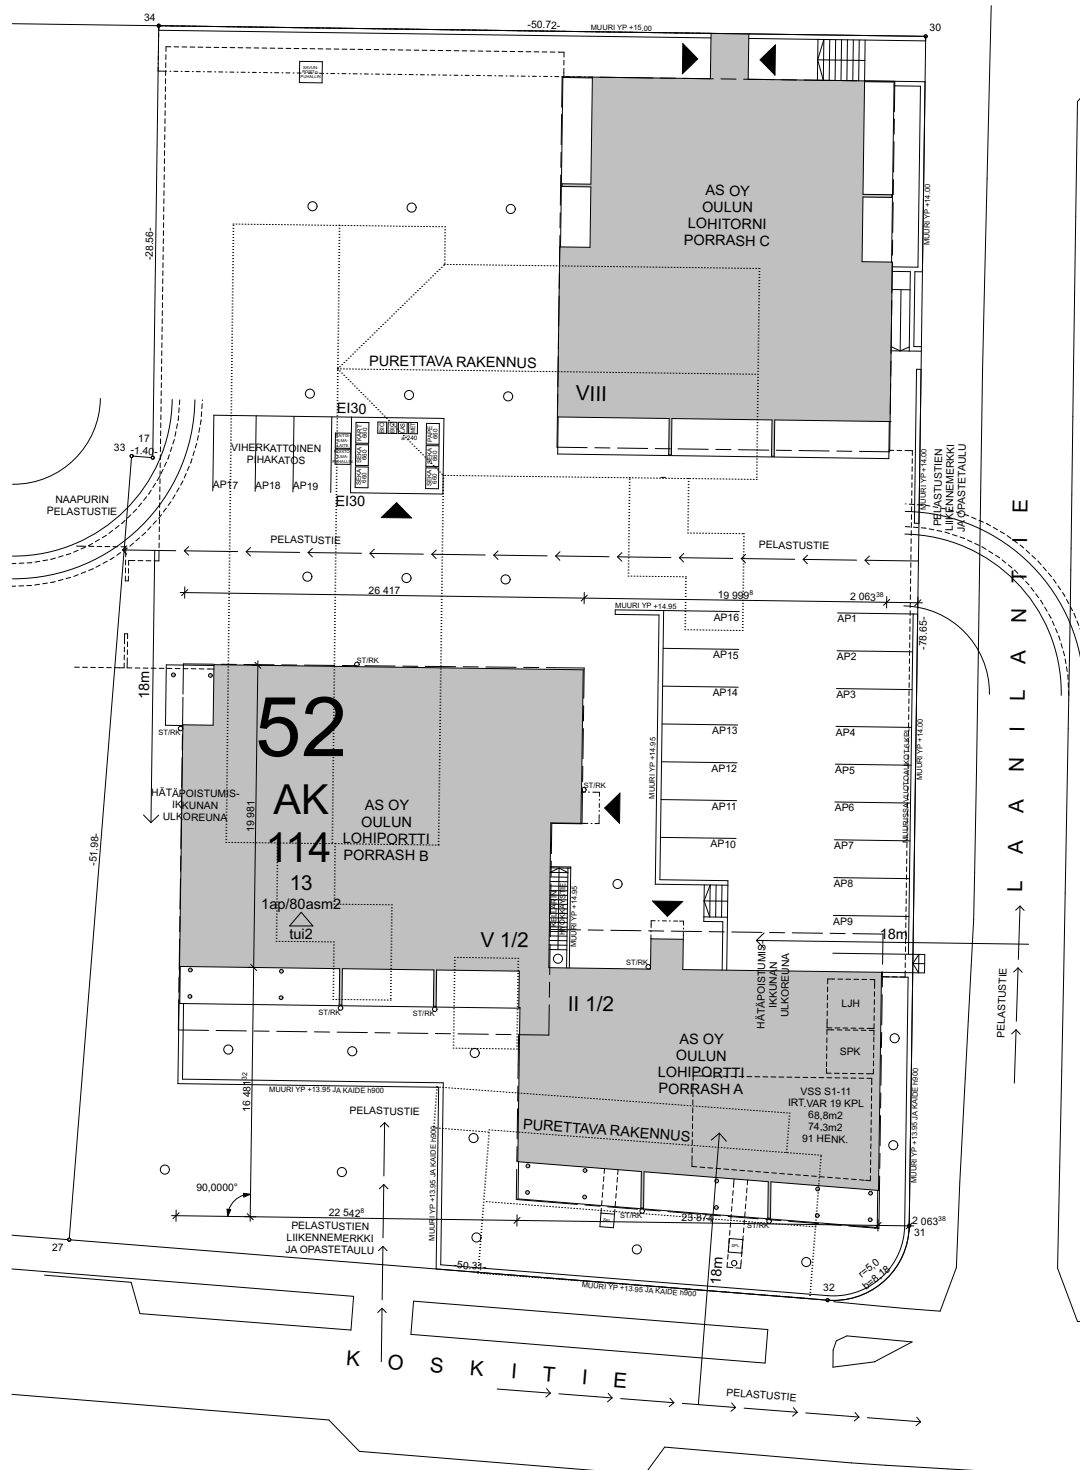

ASUNTO OY OULUN LOHIPORTTI

Koskitie 43, 90500, Oulu

L a s s i n p u i s t o

0 5 m

MITTAKAAVA 1:500

ASEMAPIIRUSTUS

19.2.2018