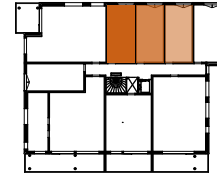

## ASUNTO OY OULUN LOHIPORTTI

Koskitie 43, 90500, Oulu

1H+KK 27,0 m<sup>2</sup>

- B18** 1.krs
- B19** 1.krs
- B20** 1.krs
- B25** 2.krs
- B26** 2.krs
- B27** 2.krs
- B34** 3.krs
- B35** 3.krs
- B36** 3.krs
- B43** 4.krs
- B44** 4.krs
- B45** 4.krs
- B52** 5.krs
- B53** 5.krs
- B54** 5.krs

- |            |                                    |
|------------|------------------------------------|
| RK         | RYHMÄKESKUS (SÄHKÖKAAPPI)          |
| JAKOTUKKI  | LATTIALÄMMITYKSEN JAKOTUKKI        |
| JENKKI     | JÄÄKAAPPI JA PAKASTIN              |
| APK        | ASTIANPESUKONE                     |
| U/MAU      | MIKROAALTOUUNI JA UUNI -YHDISTELMÄ |
| IV-KONE    | LÄMMÖNTALTEENOTTO LAITE            |
| PK/KVR VAR | PESUKONE JA KUIVAUSRUMPU           |
|            | TILAVARAUS                         |
| SK         | SIIVOUSKOMERO                      |
| PY         | PYYKKIKAAPPI                       |