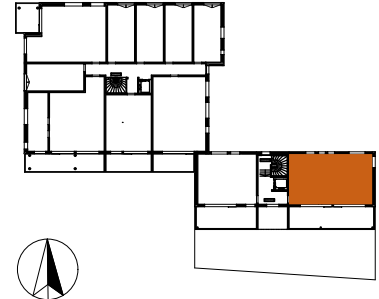

**ASUNTO OY OULUN LOHIPORTTI**

Koskitie 43, 90500, Oulu

**3H+K+S**      72,5 m<sup>2</sup>  
**A12**      3.krs

RK	RYHMÄKESKUS (SÄHKÖKAAPPI)
JAKOTUKKI	LATTIALÄMMITYKSEN JAKOTUKKI
JK	JÄÄKAAPPI
PA	PAKASTIN
APK	ASTIANPESUKONE
MAU	MIKROAALTOUUNI TILAVARAUS
IV-KONE	LÄMMÖNTALTEENOTTO LAITE
PK/KVR VAR	PESUKONE JA KUIVAUSRUMPU
	TILAVARAUS
SK	SIIVOUSKOMERO
PY	PYYKKIKAAPPI

MITTAKAAVA 1:100

MUUTOKSET MAHDOLLISIA

3.3.2018