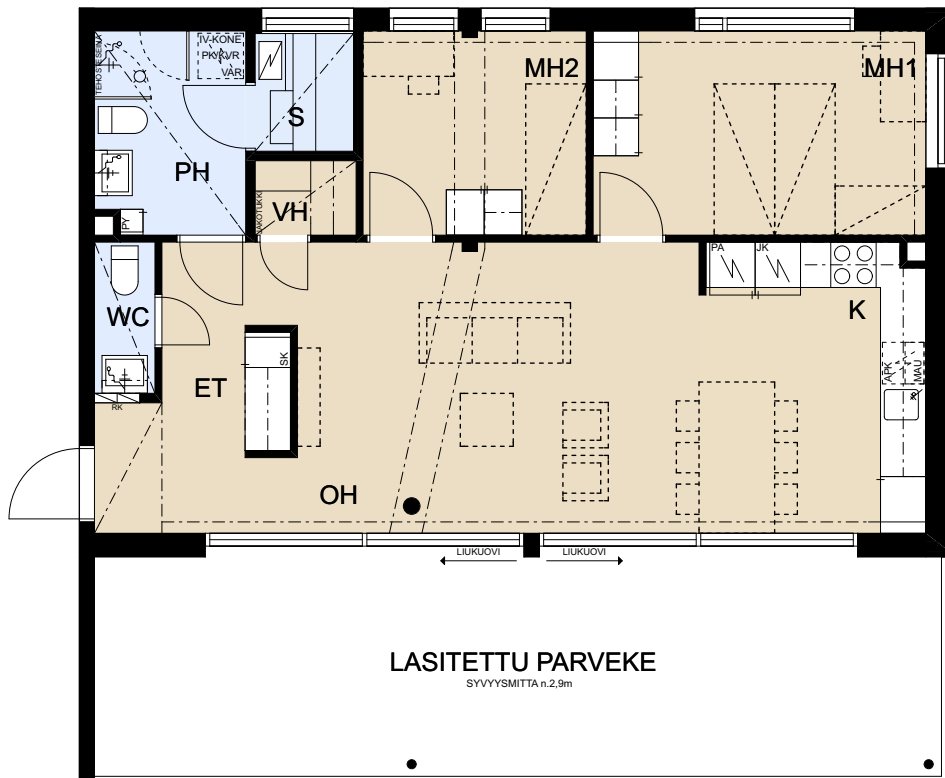

**ASUNTO OY OULUN LOHIPORTTI**

Koskitie 43, 90500, Oulu

**3H+K+S**      72,5 m<sup>2</sup>  
**A12**      3.krs

RK	RYHMÄKESKUS (SÄHKÖKAAPPI)
JAKOTUKKI	LATTIALÄMMITYKSEN JAKOTUKKI
JK	JÄÄKAAPPI
PA	PAKASTIN
APK	ASTIANPESUKONE
MAU	MIKROAALTOUUNI TILAVARAUS
IV-KONE	LÄMMÖNTALTEENOTTO LAITE
PK/KVR VAR	PESUKONE JA KUIVAUSRUMPU
	TILAVARAUS
SK	SIIVOUSKOMERO
PY	PYYKKIKAAPPI

MITTAKAAVA 1:100

MUUTOKSET MAHDOLLISIA

3.3.2018