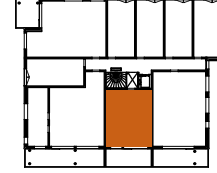

ASUNTO OY OULUN LOHIPORTTI

Koskitie 43, 90500, Oulu

2H+KK+S 45,0 m²

B14 1.krs
B30 2.krs
B39 3.krs
B48 4.krs
B57 5.krs

RK	RYHMÄKESKUS (SÄHKÖKAAPPI)
JAKOTUKKI	LATTIALÄMMITYKSEN JAKOTUKKI
JK/PA	JÄÄKAAPPI / PAKASTIN
APK	ASTIANPESUKONE
MAU	MIKROAALTOUUNI TILAVARAUS
IV-KONE	LÄMMÖNTALTEENOTTO LAITE
PK/KVR VAR	PESUKONE JA KUIVAUSRUMPU
SKPY	TILAVARAUS
	SIIVOUSKOMERO / PYYKKIKAAPPI