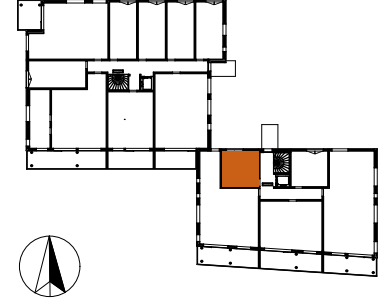

ASUNTO OY OULUN LOHIPORTTI

Koskitie 43, 90500, Oulu

1H+KK 23,0 m²

A01 1.krs

A06 2.krs

RK	RYHMÄKESKUS (SÄHKÖKAAPPI)
JAKOTUKKI	LATTIALÄMMITYKSEN JAKOTUKKI
JENKKI	JÄÄKAAPPI / PAKASTIN
APK	ASTIANPESUKONE
U/MAU	MIKROAALTOUUNI JA UUNI -YHDISTELMÄ
IV-KONE	LÄMMÖNTALTEENOTTO LAITE
PK/KVR VAR	PESUKONE JA KUIVAUSRUMPU
	TILAVARAUS

MITTAKAAVA 1:100

MUUTOKSET MAHDOLLISIA

3.3.2018