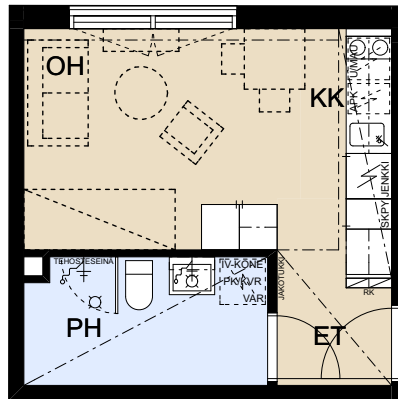

ASUNTO OY OULUN LOHIPORTTI

Koskitie 43, 90500, Oulu

1H+KK 23,0 m²

A01 1.krs

A06 2.krs

RK	RYHMÄKESKUS (SÄHKÖKAAPPI)
JAKOTUKKI	LATTIALÄMMITYKSEN JAKOTUKKI
JENKKI	JÄÄKAAPPI / PAKASTIN
APK	ASTIANPESUKONE
U/MAU	MIKROAALTOUUNI JA UUNI -YHDISTELMÄ
IV-KONE	LÄMMÖNTALTEENOTTO LAITE
PK/KVR VAR	PESUKONE JA KUIVAUSRUMPU
	TILAVARAUS

MITTAKAAVA 1:100

MUUTOKSET MAHDOLLISIA

3.3.2018