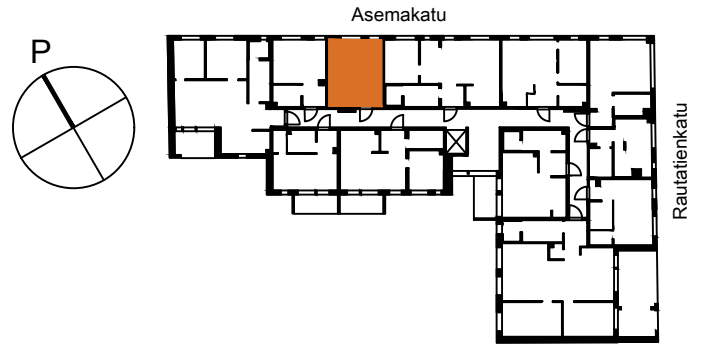

As Oy Oulun Aseman Tähti

Asemakatu 32, 90100 OULU

A 18	3.krs	1H+KT	24,0 m ²
A 30	4.krs	1H+KT	24,0 m ²
A 42	5.krs	1H+KT	24,0 m ²
A 52	6.krs	1H+KT	24,0 m ²

APK	Astianpesukone
JK/PAK	Jää-/pakastinkaappi
PAK	Pakastinkaappi
PKK	Pyykkikaappi
(PPK)	Pyykinpesukoneen tilavaraus
SK	Siivouskomero
LTO	Ilmanvaihto- ja lämmöntalteenottokone
LU	Lattialuukku 1kpl/parveke
L	Liesi
LT/U	Liesitaso, uuni
TP	Teräspalkki
BP	Betonipalkki
-----	Tehosteväriseinä

A18 3.krs
A30 4.krs
A42 6.krs

A52 6.krs