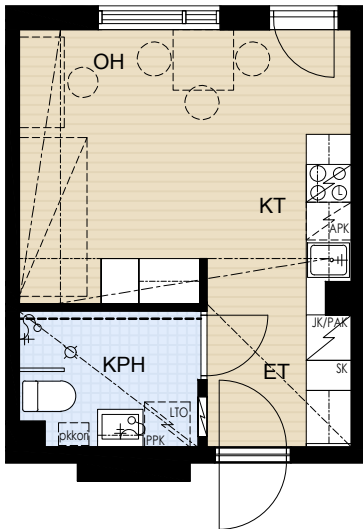

As Oy Oulun Aseman Tähti

Asemakatu 32, 90100 OULU

A 18	3.krs	1H+KT	24,0 m ²
A 30	4.krs	1H+KT	24,0 m ²
A 42	5.krs	1H+KT	24,0 m ²
A 52	6.krs	1H+KT	24,0 m ²

APK	Astianpesukone
JK/PAK	Jää-/pakastinkaappi
PAK	Pakastinkaappi
PKK	Pyykkikaappi
(PPK)	Pyykinpesukoneen tilavaraus
SK	Siivouskomero
LTO	Ilmanvaihto- ja lämmöntalteenottokone
LU	Lattialuukku 1kpl/parveke
L	Liesi
LT/U	Liesitaso, uuni
TP	Teräspalkki
BP	Betonipalkki
-----	Tehosteväriseinä

A18 3.krs
A30 4.krs
A42 6.krs

A52 6.krs