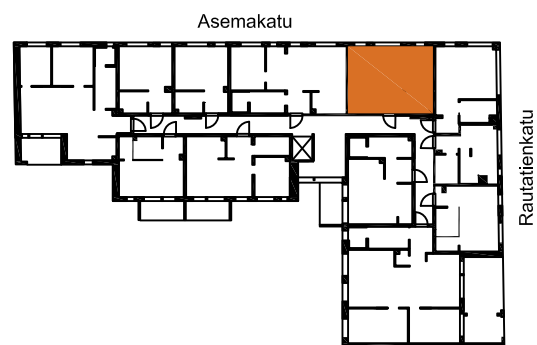

As Oy Oulun Aseman Tähti

Asemakatu 32, 90100 OULU

A 8	2.krs	2H+KT	38,0 m ²
A 20	3.krs	2H+KT	38,0 m ²
A 32	4.krs	2H+KT	38,0 m ²
A 44	5.krs	2H+KT	38,0 m ²
A 54	6.krs	2H+KT	38,0 m ²

APK	Astianpesukone
JK/PAK	Jää-/pakastinkaappi
PAK	Pakastinkaappi
PKK	Pyykkiakaappi
(PPK)	Pyykinpesukoneen tilavaraus
SK	Siivouskomero
LTO	Ilmanvaihto- ja lämmöntalteenottokone
LU	Lattialuukku 1kpl/parveke
L	Liesi
LT/U	Liesitaso, uuni
TP	Teräspalkki
BP	Betonipalkki
-----	Tehosteväriseinä