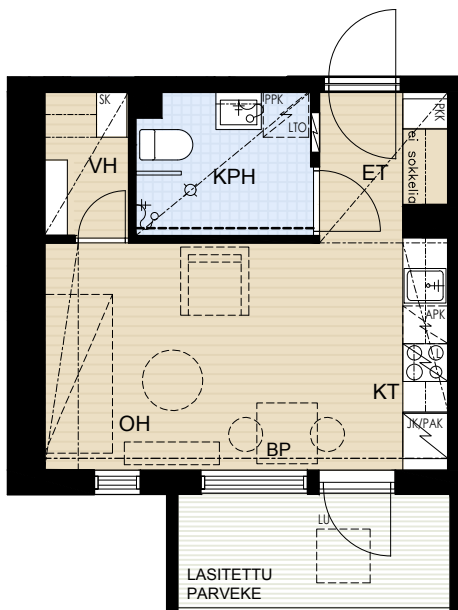

As Oy Oulun Aseman Tähti

Asemakatu 32, 90100 OULU

A 3	2.krs	1H+KT	26,0 m ²
A 15	3.krs	1H+KT	26,0 m ²
A 27	4.krs	1H+KT	26,0 m ²
A 39	5.krs	1H+KT	26,0 m ²

APK	Astianpesukone
JK/PAK	Jää-/pakastinkaappi
PAK	Pakastinkaappi
PKK	Pyykkikaappi
(PPK)	Pyykinpesukoneen tilavaraus
SK	Siivouskomero
LTO	Ilmanvaihto- ja lämmöntalteenottokone
LU	Lattialuukku 1kpl/parveke
L	Liesi
LT/U	Liesitaso, uuni
TP	Teräspalkki
BP	Betonipalkki
-----	Tehostevärisinä

MITTAKAAVA N. 1:100 MUUTOKSET MAHDOLLISIA