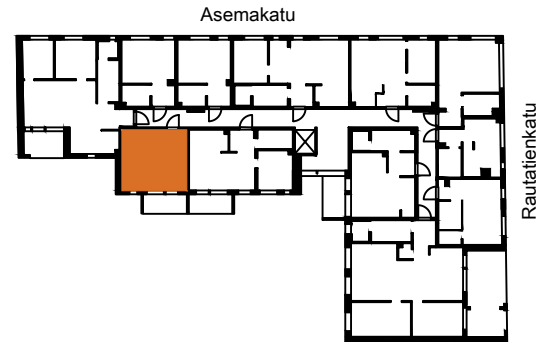

As Oy Oulun Aseman Tähti

Asemakatu 32, 90100 OULU

A 3	2.krs	1H+KT	26,0 m ²
A 15	3.krs	1H+KT	26,0 m ²
A 27	4.krs	1H+KT	26,0 m ²
A 39	5.krs	1H+KT	26,0 m ²

APK	Astianpesukone
JK/PAK	Jää-/pakastinkaappi
PAK	Pakastinkaappi
PKK	Pyykkikaappi
(PPK)	Pyykinpesukoneen tilavaraus
SK	Siivouskomero
LTO	Ilmanvaihto- ja lämmöntalteenottokone
LU	Lattialuukku 1kpl/parveke
L	Liesi
LT/U	Liesitaso, uuni
TP	Teräspalkki
BP	Betonipalkki
-----	Tehostevärisinä

MITTAKAAVA N. 1:100 MUUTOKSET MAHDOLLISIA