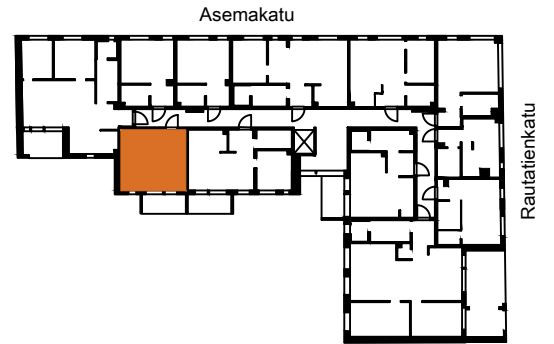

## As Oy Oulun Aseman Tähti

Asemakatu 32, 90100 OULU

A 3	2.krs	1H+KT	26,0 m <sup>2</sup>
A 15	3.krs	1H+KT	26,0 m <sup>2</sup>
A 27	4.krs	1H+KT	26,0 m <sup>2</sup>
A 39	5.krs	1H+KT	26,0 m <sup>2</sup>

APK	Astianpesukone
JK/PAK	Jää-/pakastinkaappi
PAK	Pakastinkaappi
PKK	Pyykkikaappi
(PPK)	Pyykinpesukoneen tilavaraus
SK	Siivouskomero
LTO	Ilmanvaihto- ja lämmöntalteenottokone
LU	Lattialuukku 1kpl/parveke
L	Liesi
LT/U	Liesitaso, uuni
TP	Teräspalkki
BP	Betonipalkki
-----	Tehosteväriseinä

MITTAKAAVA N. 1:100 MUUTOKSET MAHDOLLISIA