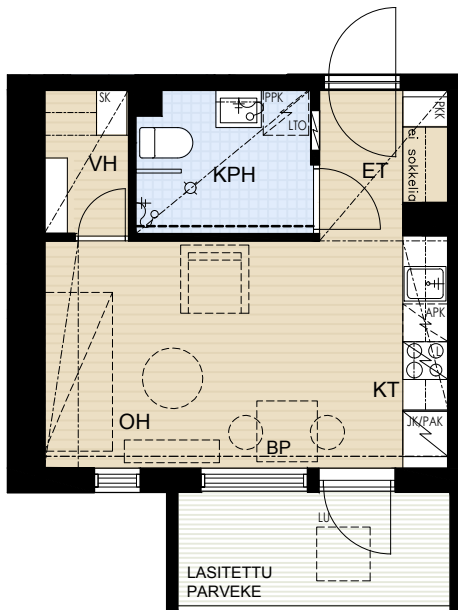

## As Oy Oulun Aseman Tähti

Asemakatu 32, 90100 OULU

A 3	2.krs	1H+KT	26,0 m <sup>2</sup>
A 15	3.krs	1H+KT	26,0 m <sup>2</sup>
A 27	4.krs	1H+KT	26,0 m <sup>2</sup>
A 39	5.krs	1H+KT	26,0 m <sup>2</sup>

APK	Astianpesukone
JK/PAK	Jää-/pakastinkaappi
PAK	Pakastinkaappi
PKK	Pyykkikaappi
(PPK)	Pyykinpesukoneen tilavaraus
SK	Siivouskomero
LTO	Ilmanvaihto- ja lämmöntalteenottokone
LU	Lattialuukku 1kpl/parveke
L	Liesi
LT/U	Liesitaso, uuni
TP	Teräspalkki
BP	Betonipalkki
-----	Tehosteväriseinä

MITTAKAAVA N. 1:100 MUUTOKSET MAHDOLLISIA