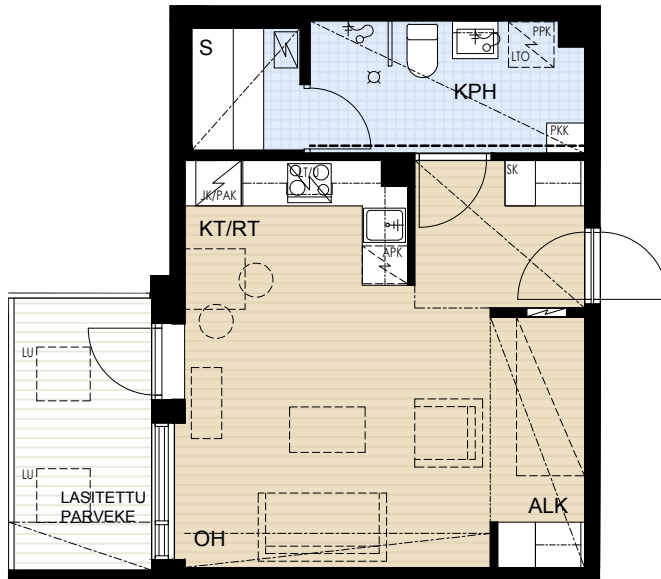

As Oy Oulun Aseman Tähti

Asemakatu 32, 90100 OULU

A 25	3.krs	1H+KT+ALK+S	37,5 m ²
A 37	4.krs	1H+KT+ALK+S	37,5 m ²
A 48	5.krs	1H+KT+ALK+S	37,5 m ²
A 58	6.krs	1H+KT+ALK+S	37,5 m ²

APK	Astianpesukone
JK/PAK	Jää-/pakastinkaappi
PAK	Pakastinkaappi
PKK	Pyykkikaappi
(PPK)	Pyykinpesukoneen tilavaraus
SK	Siivouskomero
LTO	Ilmanvaihto- ja lämmöntalteenottokone
LU	Lattialuukku 1kpl/parveke
L	Liesi
LT/U	Liesitaso, uuni
TP	Teräspalkki
BP	Betonipalkki
-----	Tehostevärisenä