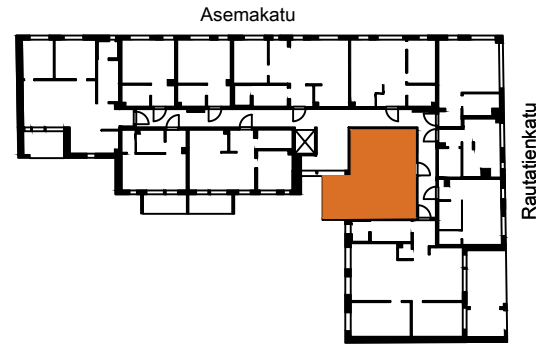

As Oy Oulun Aseman Tähti

Asemakatu 32, 90100 OULU

A 25	3.krs	1H+KT+ALK+S	37,5 m ²
A 37	4.krs	1H+KT+ALK+S	37,5 m ²
A 48	5.krs	1H+KT+ALK+S	37,5 m ²
A 58	6.krs	1H+KT+ALK+S	37,5 m ²

APK	Astianpesukone
JK/PAK	Jää-/pakastinkaappi
PAK	Pakastinkaappi
PKK	Pyykkikaappi
(PPK)	Pyykinpesukoneen tilavaraus
SK	Siivouskomero
LTO	Ilmanvaihto- ja lämmöntalteenottokone
LU	Lattialuukku 1kpl/parveke
L	Liesi
LT/U	Liesitaso, uuni
TP	Teräspalkki
BP	Betonipalkki
-----	Tehostevärisenä