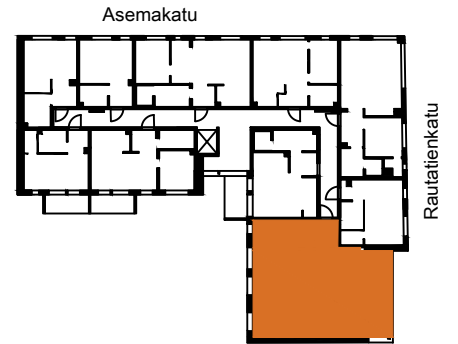

As Oy Oulun Aseman Tähti
Asemakatu 32, 90100 OULU

A 57 6.krs 3H+K+S 83,0 m²

- | | |
|--------|---------------------------------------|
| APK | Astianpesukone |
| JK/PAK | Jää-/pakastinkaappi |
| PAK | Pakastinkaappi |
| PKK | Pyykkikaappi |
| (PPK) | Pyykinpesukoneen tilavaraus |
| SK | Siivouskomero |
| LTO | Ilmanvaihto- ja lämmöntalteenottokone |
| LU | Lattialuukku 1kpl/parveke |
| L | Liesi |
| LT/U | Liesitaso, uuni |
| TP | Teräspalkki |
| BP | Betonipalkki |
| ----- | Tehostevärisinä |

MITTAKAAVA N. 1:100 MUUTOKSET MAHDOLLISIA