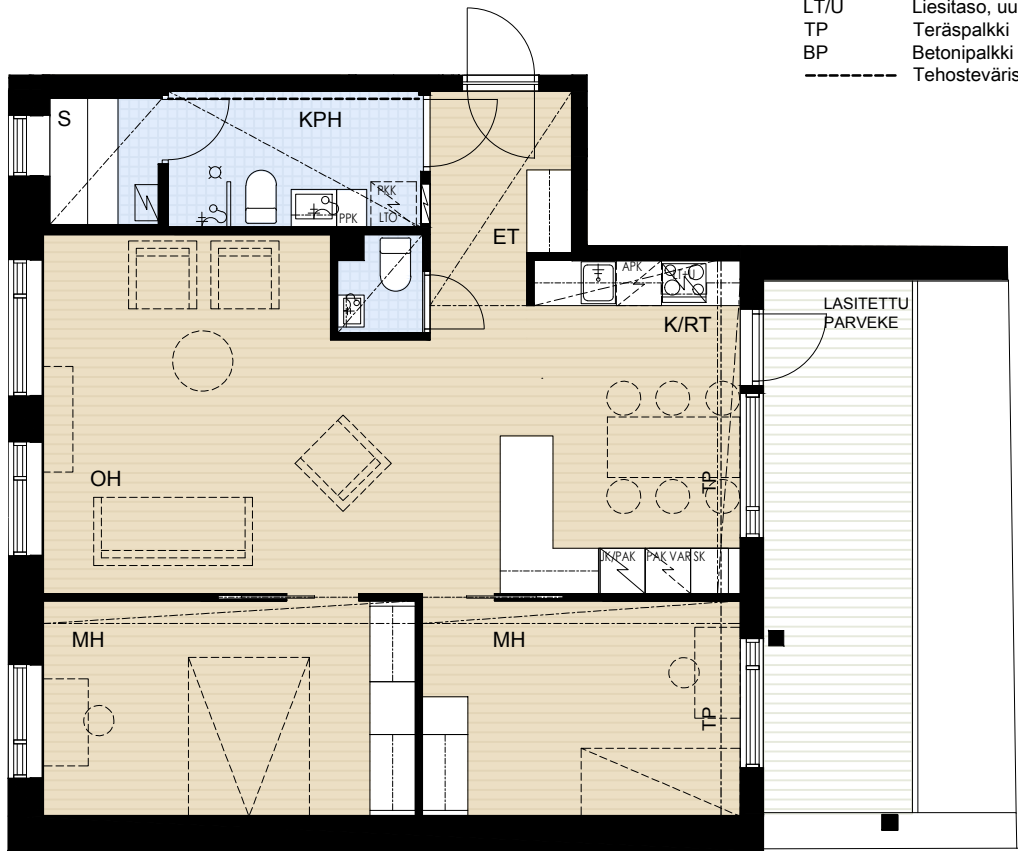

As Oy Oulun Aseman Tähti
Asemakatu 32, 90100 OULU

A 57 6.krs 3H+K+S 83,0 m²

- | | |
|--------|---------------------------------------|
| APK | Astianpesukone |
| JK/PAK | Jää-/pakastinkaappi |
| PAK | Pakastinkaappi |
| PKK | Pyykkikaappi |
| (PPK) | Pyykinpesukoneen tilavaraus |
| SK | Siivouskomero |
| LTO | Ilmanvaihto- ja lämmöntalteenottokone |
| LU | Lattialuukku 1kpl/parveke |
| L | Liesi |
| LT/U | Liesitaso, uuni |
| TP | Teräspalkki |
| BP | Betonipalkki |
| ----- | Tehostevärisinä |

MITTAKAAVA N. 1:100 MUUTOKSET MAHDOLLISIA