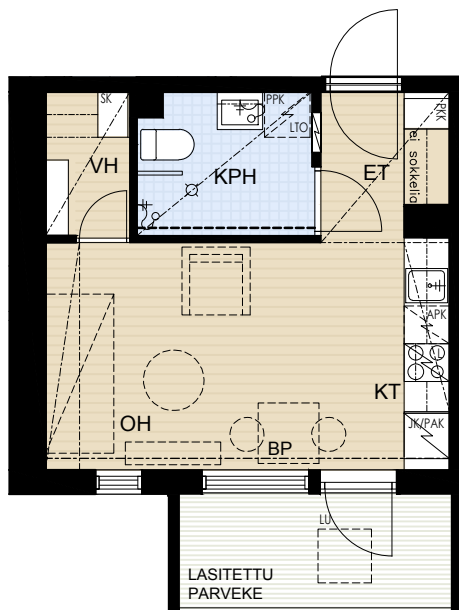

As Oy Oulun Aseman Tähti  
Asemakatu 32, 90100 OULU

A 50 6.krs

1H+KT 26,0 m<sup>2</sup>

APK	Astianpesukone
JK/PAK	Jää-/pakastinkaappi
PAK	Pakastinkaappi
PKK	Pyykkikaappi
(PPK)	Pyykinpesukoneen tilavaraus
SK	Siivouskomero
LTO	Ilmanvaihto- ja lämmöntalteenottokone
LU	Lattialuukku 1kpl/parveke
L	Liesi
LT/U	Liesitaso, uuni
TP	Teräspalkki
BP	Betonipalkki
-----	Tehostevärisinä