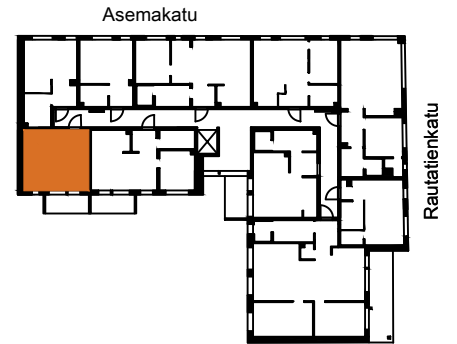

As Oy Oulun Aseman Tähti  
Asemakatu 32, 90100 OULU

A 50 6.krs

1H+KT 26,0 m<sup>2</sup>

APK	Astianpesukone
JK/PAK	Jää-/pakastinkaappi
PAK	Pakastinkaappi
PKK	Pyykkikaappi
(PPK)	Pyykinpesukoneen tilavaraus
SK	Siivouskomero
LTO	Ilmanvaihto- ja lämmöntalteenottokone
LU	Lattialuukku 1kpl/parveke
L	Liesi
LT/U	Liesitaso, uuni
TP	Teräspalkki
BP	Betonipalkki
-----	Tehostevärisinä