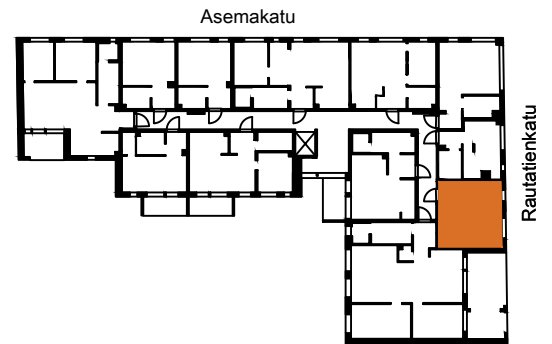

**As Oy Oulun Aseman Tähti**

Asemakatu 32, 90100 OULU

A 11	2.krs	1H+KT	27,5 m <sup>2</sup>
A 23	3.krs	1H+KT	27,5 m <sup>2</sup>
A 35	4.krs	1H+KT	27,5 m <sup>2</sup>
A 46	5.krs	1H+KT	27,5 m <sup>2</sup>
A 56	6.krs	1H+KT	27,5 m <sup>2</sup>