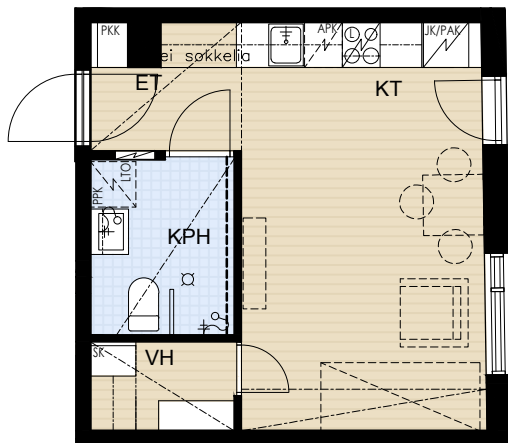

**As Oy Oulun Aseman Tähti**

Asemakatu 32, 90100 OULU

A 11	2.krs	1H+KT	27,5 m <sup>2</sup>
A 23	3.krs	1H+KT	27,5 m <sup>2</sup>
A 35	4.krs	1H+KT	27,5 m <sup>2</sup>
A 46	5.krs	1H+KT	27,5 m <sup>2</sup>
A 56	6.krs	1H+KT	27,5 m <sup>2</sup>

APK	Astianpesukone
JK/PAK	Jää-/pakastinkaappi
PAK	Pakastinkaappi
PKK	Pyykkikaappi
(PPK)	Pyykinpesukoneen tilavaraus
SK	Siivouskomero
LTO	Ilimanvaihto- ja lämmöntalteenottokone
LU	Lattialuukku 1kpl/parveke
L	Liesi
LT/U	Liesitaso, uuni
TP	Teräspalkki
BP	Betonipalkki
-----	Tehostevärisenä