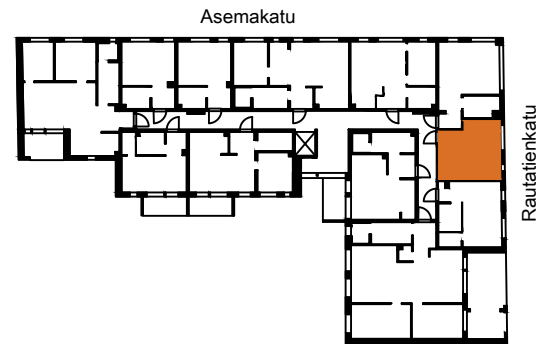

As Oy Oulun Aseman Tähti

Asemakatu 32, 90100 OULU

A 10	2.krs	1H+KT+ALK	21,5 m ²
A 22	3.krs	1H+KT+ALK	21,5 m ²
A 34	4.krs	1H+KT+ALK	21,5 m ²

APK	Astianpesukone
JK/PAK	Jää-/pakastinkaappi
PAK	Pakastinkaappi
PKK	Pyykkikaappi
(PPK)	Pyykinpesukoneen tilavaraus
SK	Siivouskomero
LTO	Ilmanvaihto- ja lämmöntalteenottokone
LU	Lattialuukku 1kpl/parveke
L	Liesi
LT/U	Liesitaso, uuni
TP	Teräspalkki
BP	Betonipalkki
-----	Tehostevärisinä