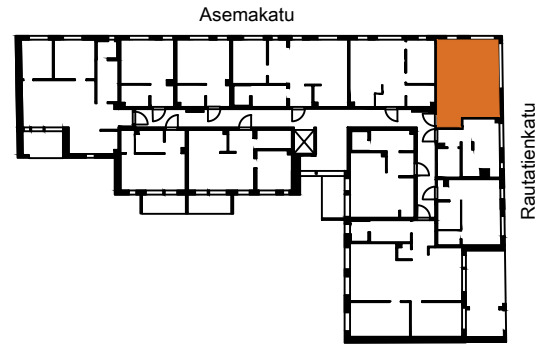

## As Oy Oulun Aseman Tähti

Asemakatu 32, 90100 OULU

A 9	2.krs	1H+KT	32,5 m <sup>2</sup>
A 21	3.krs	1H+KT	32,5 m <sup>2</sup>
A 33	4.krs	1H+KT	32,5 m <sup>2</sup>

APK	Astianpesukone
JK/PAK	Jää-/pakastinkaappi
PAK	Pakastinkaappi
PKK	Pyykkikaappi
(PPK)	Pyykinpesukoneen tilavaraus
SK	Siivouskomero
LTO	Ilmanvaihto- ja lämmöntalteenottokone
LU	Lattialuukku 1kpl/parveke
L	Liesi
LT/U	Liesitaso, uuni
TP	Teräspalkki
BP	Betonipalkki
-----	Tehostevärisenä

A9 2.krs

A33 4.krs

A21 3. krs