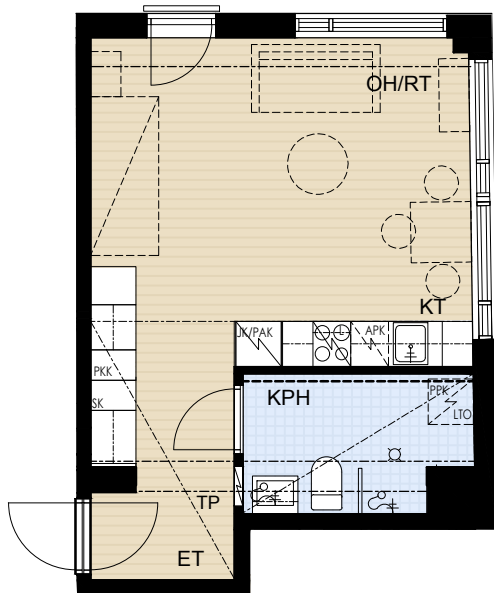

## As Oy Oulun Aseman Tähti

Asemakatu 32, 90100 OULU

A 9	2.krs	1H+KT	32,5 m <sup>2</sup>
A 21	3.krs	1H+KT	32,5 m <sup>2</sup>
A 33	4.krs	1H+KT	32,5 m <sup>2</sup>

APK	Astianpesukone
JK/PAK	Jää-/pakastinkaappi
PAK	Pakastinkaappi
PKK	Pyykkikaappi
(PPK)	Pyykinpesukoneen tilavaraus
SK	Siivouskomero
LTO	Ilmanvaihto- ja lämmöntalteenottokone
LU	Lattialuukku 1kpl/parveke
L	Liesi
LT/U	Liesitaso, uuni
TP	Teräspalkki
BP	Betonipalkki
-----	Tehostevärisenä

A9 2.krs

A33 4.krs

A21 3. krs