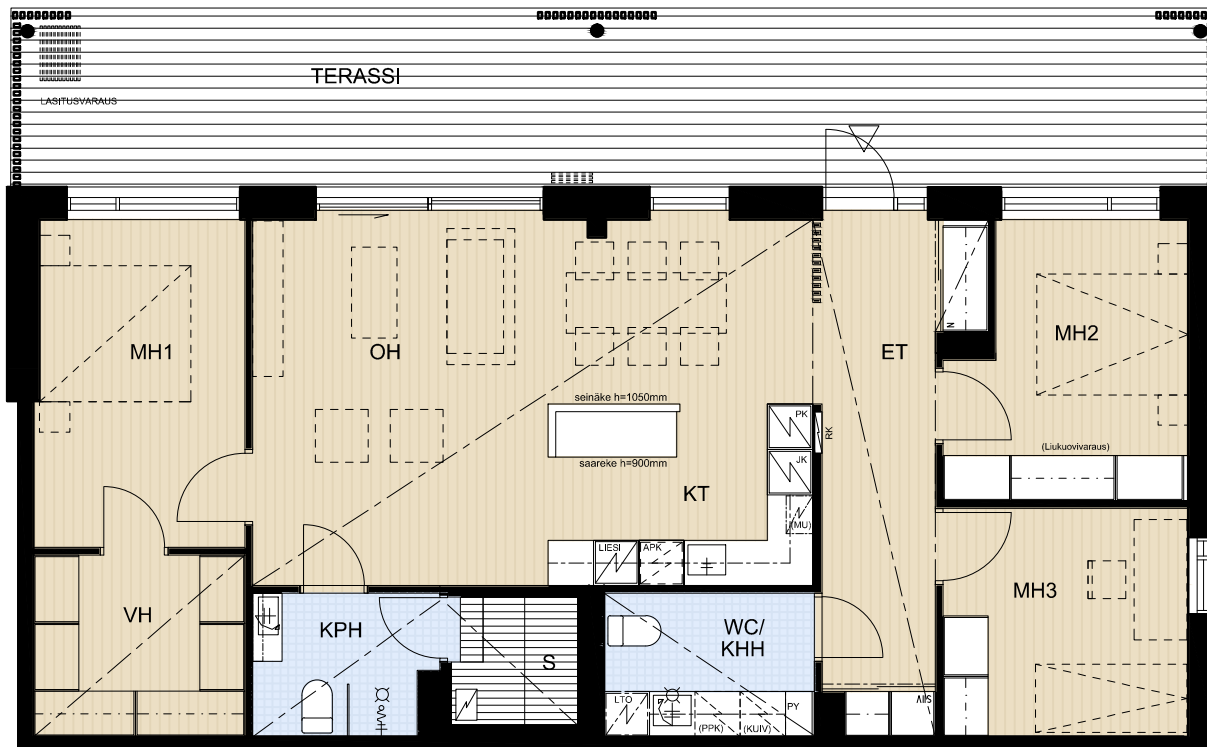

# ASUNTO OY LUMITÄHTI ESPOO

Heikunantie 9, 02680 ESPOO

**E32 4H+KT+S 1.krs 103,0 m<sup>2</sup>**

- |            |   |
|------------|---|
| APK        | Astianpesukone                          |
| JK         | Jääkaappi                               |
| PK         | Pakastin                                |
| (MU)       | Mikroaaltouunin tilavaraus              |
| LIESI      | Kalusteuni ja liesitaso                 |
| PY         | Pyykkikaappi                            |
| (PPK/KUIV) | Pesukoneen/<br>kuivausrummun tilavaraus |
| SIIV       | Siivouskomero                           |
| RK         | Ryhmäkeskus                             |
| LTO        | Lämmönlähteotto                         |

MITTAKAAVA N. 1:100 MUUTOKSET MAHDOLLISIA

08.09.2017