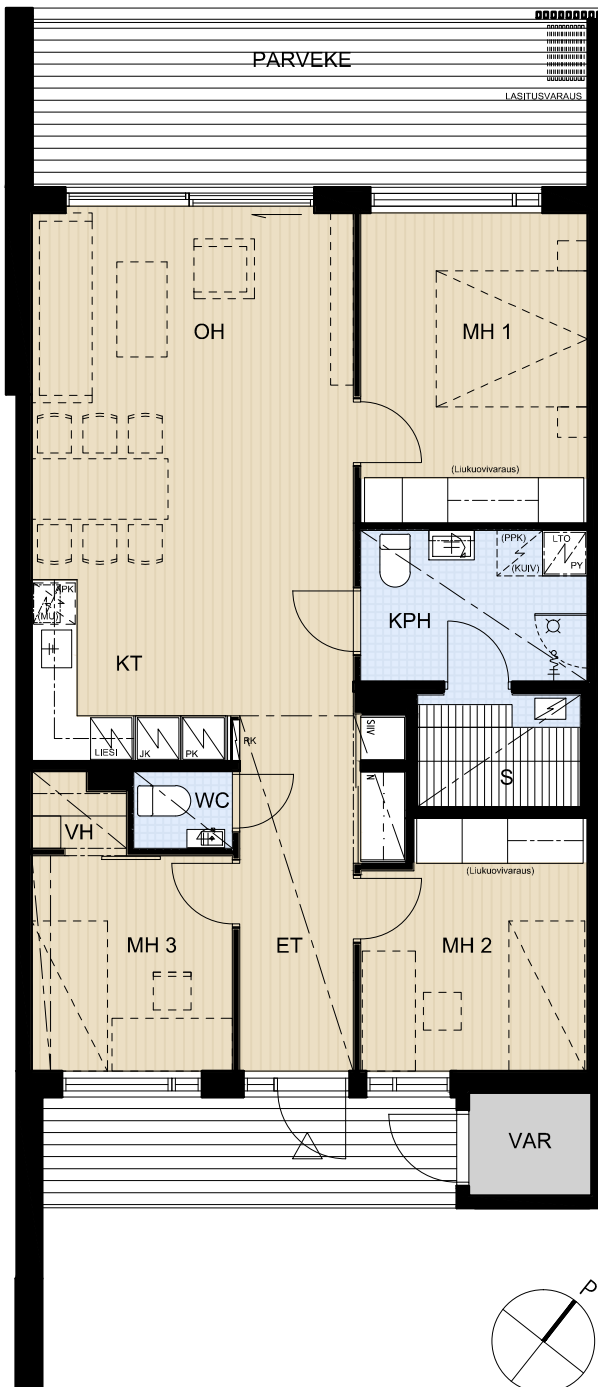

# ASUNTO OY LUMITÄHTI ESPOO

Heikunantie 9, 02680 ESPOO

E27 4H+KT+S 2.krs 82,5 m<sup>2</sup>

- |            |   |
|------------|---|
| APK        | Astianpesukone                          |
| JK         | Jääkaappi                               |
| PK         | Pakastin                                |
| (MU)       | Mikroaaltouunin tilavaraus              |
| LIESI      | Kalusteuni ja liesitaso                 |
| PY         | Pyykkikaappi                            |
| (PPK/KUIV) | Pesukoneen/<br>kuivausrummun tilavaraus |
| SIIV       | Siivouskomero                           |
| RK         | Ryhmäkeskus                             |
| LTO        | Lämmöntalteenotto                       |